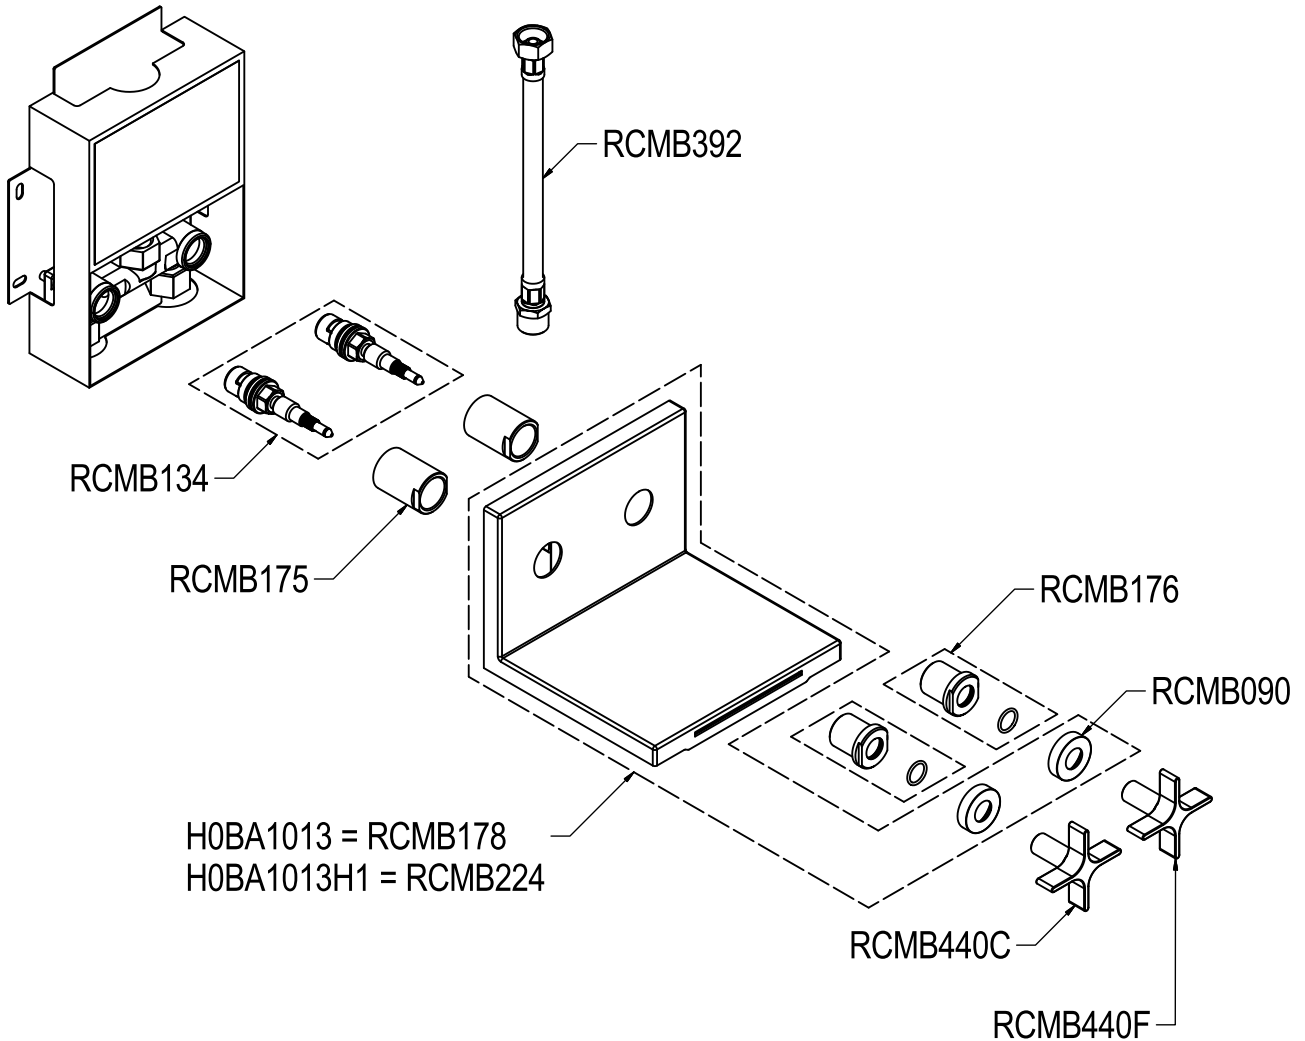

# SCHEDA TECNICA / TECHNICAL DATA

RUBINETTERIE RITMONIO S.R.L. si riserva tutti i diritti connessi con il presente documento e con l'oggetto o la materia ivi rappresentati con divieto di riprodurlo, utilizzarlo o renderlo accessibile a terzi in assenza di previa autorizzazione. Disegno CAD non modificabile a mano

SERIE	WATERBLADE	CODICE	H0BA1013-H0BA1013H1	DATA EMISSIONE	15/12/10
DENOMINAZIONE	Gruppo ad incasso per lavabo Built-in basin group			REVISIONE	2
					13/05/19