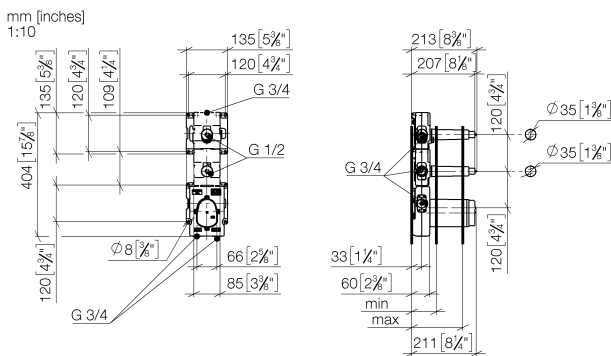

Душ - продукты скрытого монтажа
xTOOL термостатный модуль скрытого монтажа с 2 вентилями 3/4" -
 Артикульный номер: 35 521 970 90

- латунь, неэтилированная устойчивая к обесцинкованию
- 2х предохранителя от обратного потока
- 2х присоединение – внутренняя резьба 3/4" (холодная/горячая), DN 15
- 1х отвод - внутренняя резьба 3/4" для дополнительных вентиляей
- 2х отвод влево/вправо на выбор - внутренняя резьба 3/4"
- 3х необработанный защитный кожух
- 3х защитная манжета от проникновения воды
- звукоизоляция
- расстояние между осями 120 мм
- подходит для xGRID (при использовании монтажной шины + 12 мм к глубине монтажа)
- Данный продукт можно комбинировать с шинами xGrid. Дальнейшую информацию см. на стр. ZZZ.

размерный чертеж

	min	max
Madison	85 [3 3/8"]	110 [4 3/8"]
Madison Flair	85 [3 3/8"]	110 [4 3/8"]
Lulu	85 [3 3/8"]	110 [4 3/8"]
Vaia	85 [3 3/8"]	110 [4 3/8"]
CL 2	87 [3 3/8"]	160 [6 1/4"]
Deque	95 [3 3/4"]	160 [6 1/4"]
Tara	95 [3 3/4"]	160 [6 1/4"]
Symetrics	95 [3 3/4"]	160 [6 1/4"]
CL 1	115 [4 1/2"]	155 [6 1/8"]
Mem	115 [4 1/2"]	155 [6 1/8"]

Все величины в мм / дюймах = мм x 0,0394