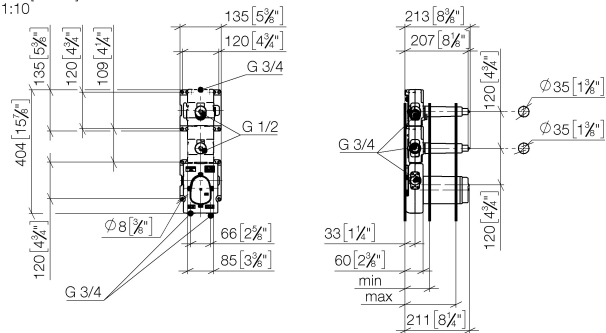

## Душ - продукты скрытого монтажа

xTOOL термостатный модуль скрытого монтажа с 2 вентилями 3/4" -

Артикульный номер: 35 521 970 90

- латунь, неэтилированная устойчивая к обесцинкованию
- 2x предохранителя от обратного потока
- 2x присоединение – внутренняя резьба 3/4" (холодная/горячая), DN 15
- 1x отвод - внутренняя резьба 3/4" для дополнительных вентиляей
- 2x отвод влево/вправо на выбор - внутренняя резьба 3/4"
- 3x необработанный защитный кожух
- 3x защитная манжета от проникновения воды
- звукоизоляция
- расстояние между осями 120 мм
- подходит для xGRID (при использовании монтажной шины + 12 мм к глубине монтажа)
- Данный продукт можно комбинировать с шинами xGrid. Дальнейшую информацию см. на стр. ZZZ.

## размерный чертеж

mm [inches]  
1:10

	min	max
Madison	85 [3 3/8"]	110 [4 3/8"]
Madison Flair	85 [3 3/8"]	110 [4 3/8"]
Lulu	85 [3 3/8"]	110 [4 3/8"]
Vaia	85 [3 3/8"]	110 [4 3/8"]
CL 2	87 [3 3/8"]	160 [6 1/4"]
Deque	95 [3 3/4"]	160 [6 1/4"]
Tara	95 [3 3/4"]	160 [6 1/4"]
Symetrics	95 [3 3/4"]	160 [6 1/4"]
CL 1	115 [4 1/2"]	155 [6 1/8"]
Mem	115 [4 1/2"]	155 [6 1/8"]

Все величины в мм / дюймах = мм x 0,0394

Душ - продукты скрытого монтажа  
xTOOL термостатный модуль скрытого монтажа с 2 вентилями 3/4" -  
Артикульный номер: 35 521 970 90

график расхода

Душ - продукты скрытого монтажа

xTOOL термостатный модуль скрытого монтажа с 2 вентилями 3/4" -

Артикульный номер: 35 521 970 90

12 177 970 90  
Удлинение 28 мм -

12 178 970 90  
Удлинение 46 мм -

12 012 970 90  
Защита от утечки 3/4" -