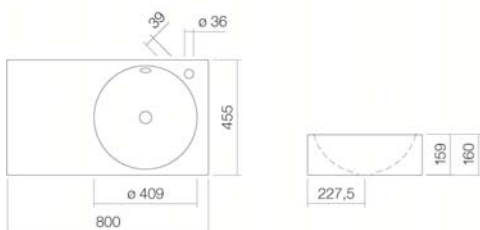

#### Caratteristica

Titolo di articolo	WT.MC800H.R
Numero di articolo	4232000000
Colore standard	Bianco
Varianti	Bianco, idrorepellente (XXXX XXX 400) Bianco, superficie antibatterica (XXXX XXX 401) con foro per il rubinetto, con troppo pieno senza foro per il rubinetto, senza troppo pieno, colori speciali e opachi
Modello standard	800 x 455 x 160 mm
Varianti	Acciaio vetrificato
Dimensione	10,3 kg
Materiale	per la connessione al muro
Peso netto	Sifone SI.2, Sifone SI.3, Rivestimento rubinetto a squadra sottolavabo EV.3, Piletta di scarico cromata VT.1, Porta- asciugamani per il montaggio sotto il bordo frontale HTH.800.1, Porta-asciugamani per il montaggio a destra HTH.320.R1
Montaggio	Punto di caduta ottimale ca. 115 – 175 mm dal centro del foro.
Accessori	

#### Specifiche Testo

Lavabo a muro, rettangolare, 800 x 455 mm, bacino circolare a destra, vetrificato internamente ed esternamente, bianco, altezza 160 mm, con foro per il rubinetto e troppo pieno, compresi kit di fissaggio e corredo per il troppo pieno