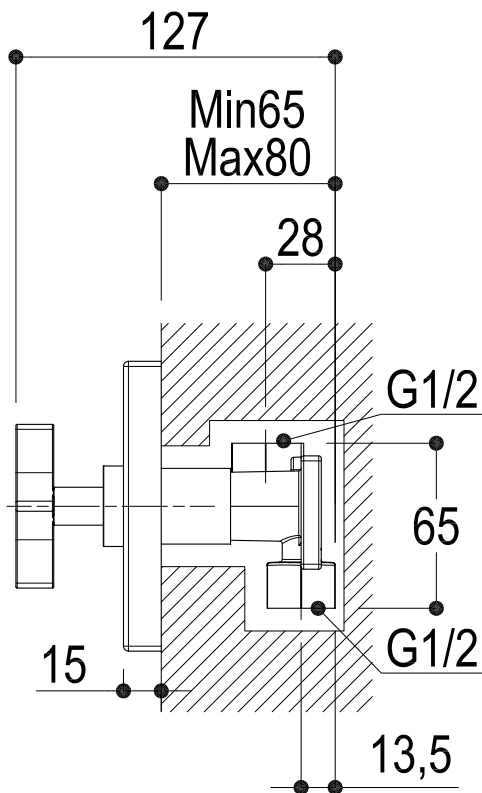

SCHEDA TECNICA / TECHNICAL DATA

**Ritmonio** RUBINETTERIE  
13019 VARALLO \_ (VC) \_ ITALY

SERIE	<b>WATERBLADE</b>	CODICE	<b>1040</b>	DATA EMISSIONE	<b>12/01/04</b>
DENOMINAZIONE	<b>Gruppo ad incasso per doccia Built-in group for shower</b>				
REVISIONE	<b>rev.1 - 07/04/09</b>	EMESSO	<b>ZUMELLA</b>	APPROVATO	<b>GIUSTO</b>