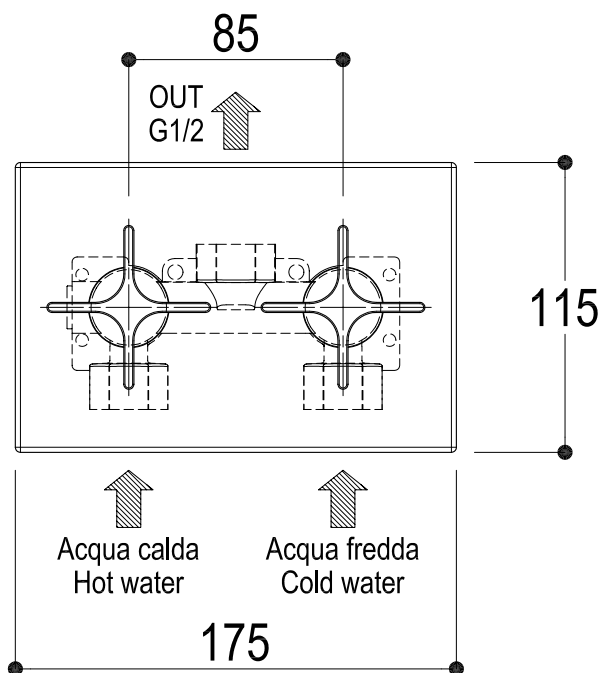

SCHEDA TECNICA / TECHNICAL DATA

**Ritmonio** RUBINETTERIE  
13019 VARALLO \_ (VC) \_ ITALY

SERIE	<b>WATERBLADE</b>	CODICE	<b>1040</b>	DATA EMISSIONE	<b>12/01/04</b>
DENOMINAZIONE	<b>Gruppo ad incasso per doccia Built-in group for shower</b>				
REVISIONE	<b>rev.1 - 07/04/09</b>	EMESSO	<b>ZUMELLA</b>	APPROVATO	<b>GIUSTO</b>