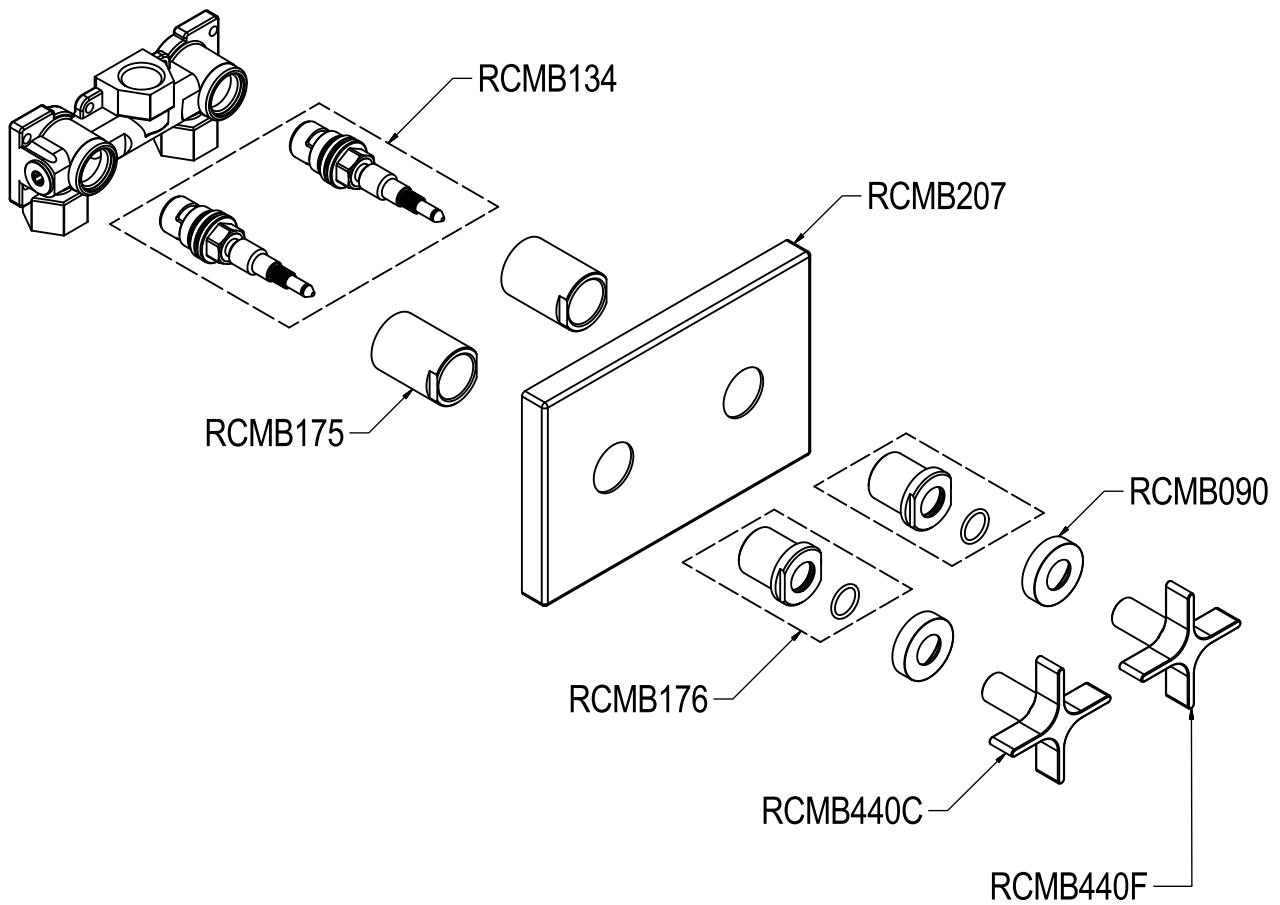

SCHEDA TECNICA / TECHNICAL DATA

RUBINETTERIE RITMONIO S.R.L. si riserva tutti i diritti connessi con il presente documento e con l'oggetto o la materia ivi rappresentati con divieto di riprodurlo, utilizzarlo o renderlo accessibile a terzi in assenza di previa autorizzazione. Disegno CAD non modificabile a mano

Ritmonio
Living a quality experience.
13019 VARALLO - (VC) - ITALY

SERIE WATERBLADE

CODICE HOBA1040

DATA EMISSIONE 13/05/19

DENOMINAZIONE Gruppo ad incasso per doccia
Built-in shower group

REVISIONE /
/