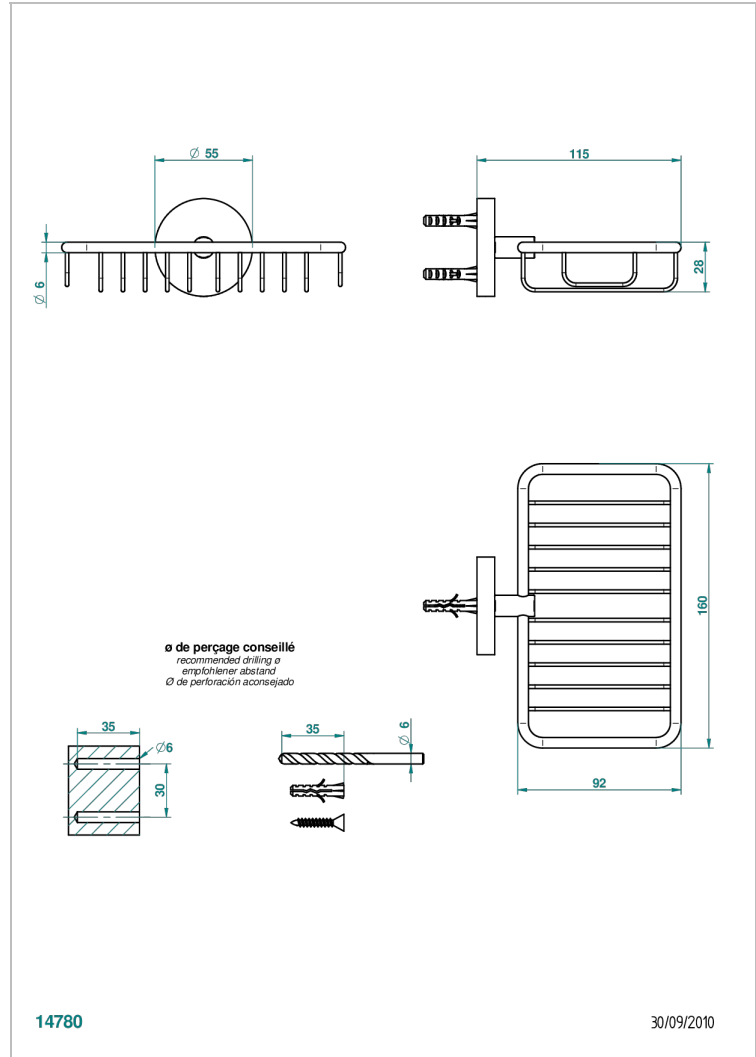

SYSTEM METAL LISSE

G9A-620

Мыльница-сетка с фланцем 160 x 95 мм

THG[®]
PARIS

ХАРАКТЕРИСТИКИ

- System métal lisse
- Мыльница-сетка с фланцем 160 x 95 мм

ДОСТУПНЫЕ ВАРИАНТЫ ПОКРЫТИЙ

Blush PVD - H62
Graphite PVD - H64
Matt Umber PVD - H67
Matt blush PVD - H60
Matt graphite PVD - H65
Umber PVD - H66

Аранья (чёрный никель) - D24
Бронза - D01
Золото - F01
Матовая красная старинная медь - H07
Матовое золото - F07
Матовое светлое золото - F31

Матовый никель - C01
Матовый хром - C02
Никель - B01
Покрытие PVD бронза - F33
Покрытие PVD золотистый цвет - H52
Покрытие PVD латунь - H49