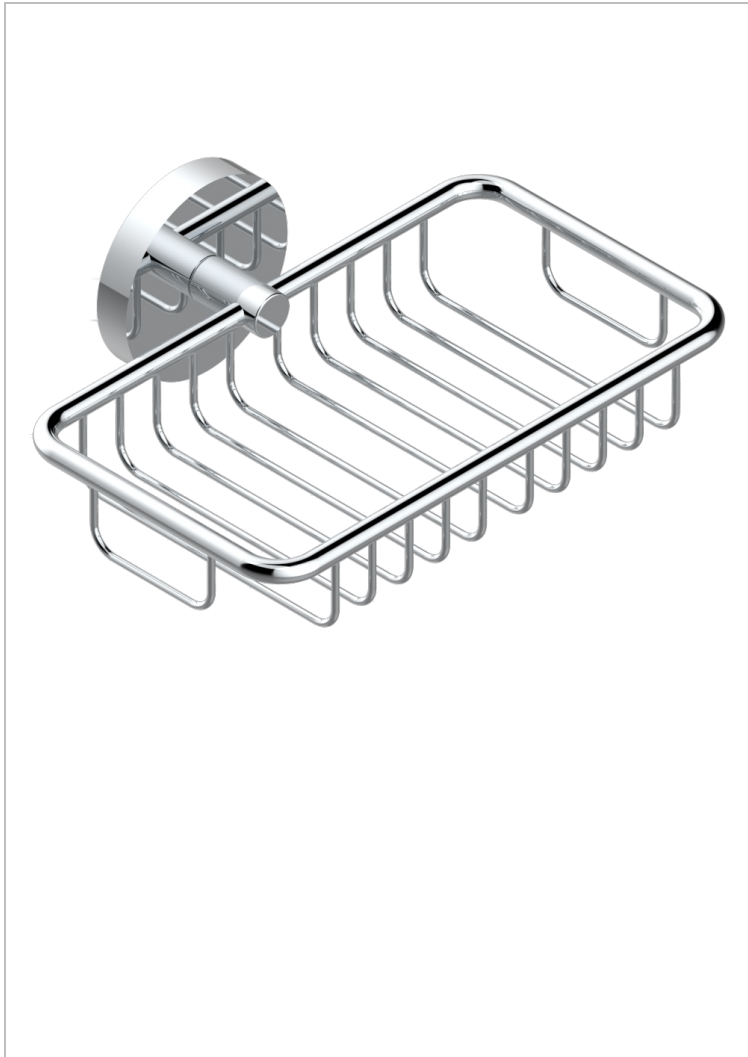

SYSTEM METAL LISSE

G9A-620

Мыльница-сетка с фланцем 160 x 95 мм

THG[®]
PARIS

ХАРАКТЕРИСТИКИ

- System métal lisse
- Мыльница-сетка с фланцем 160 x 95 мм

ДОСТУПНЫЕ ВАРИАНТЫ ПОКРЫТИЙ

Blush PVD - H62
Graphite PVD - H64
Matt Umber PVD - H67
Matt blush PVD - H60
Matt graphite PVD - H65
Umber PVD - H66

Аранья (чёрный никель) - D24
Бронза - D01
Золото - F01
Матовая красная старинная медь - H07
Матовое золото - F07
Матовое светлое золото - F31

Матовый никель - C01
Матовый хром - C02
Никель - B01
Покрытие PVD бронза - F33
Покрытие PVD золотистый цвет - H52
Покрытие PVD латунь - H49

Покрытие PVD матовая бронза - F34
Покрытие PVD матовая латунь - H50
Покрытие PVD матовый золотистый - H53
Покрытие PVD матовый никель - H56
Покрытие PVD никель - H55
Розовое золото - F27

Сатинированное золото - F03
Сатинированный хром - C03
Светлое золото - F30
Серебро с родием - F18
Состаренный никель - H28
Старинное серебро - H03