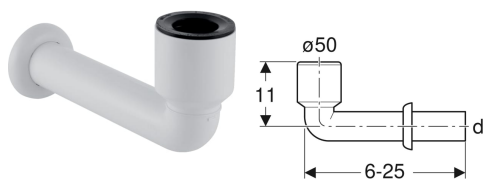

Соединительное колено Geberit 90°, для писсуара, со стенной розеткой

Образец

Цели применения

- Для писсуаров со стоком вниз
- Для подсоединения к писсуару

Технические характеристики

Материал | Пластик

Объем поставки

- Стенная розетка
- Манжета из EPDM

Арт. №	Цвет / поверхность	d, ø	arc
152.231.11.1	Альпийский белый	50 мм	90 °