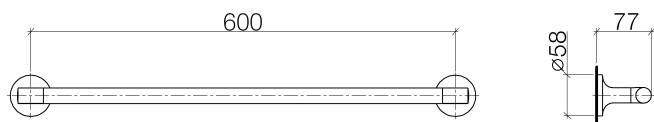

Душ - LA FLEUR exclusive  
Держатель для банного полотенца 600 мм - хром  
Артикульный номер: 83 060 955-00

- расстояние между осями 600 мм
- ширина 658 мм
- высота 58 мм
- розетка Ø 58 мм
- вылет 77 мм

хром

размерный чертеж

Все величины в мм / дюймах = мм x 0,0394