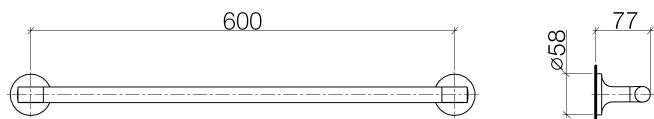

Душ - LA FLEUR exclusive  
Держатель для банного полотенца 600 мм - хром  
Артикульный номер: 83 060 955-00

- расстояние между осями 600 мм
- ширина 658 мм
- высота 58 мм
- розетка Ø 58 мм
- вылет 77 мм

хром

размерный чертеж

Все величины в мм / дюймах = мм x 0,0394

Душ - LA FLEUR exclusive  
Держатель для банного полотенца 600 мм - хром  
Артикульный номер: 83 060 955-00