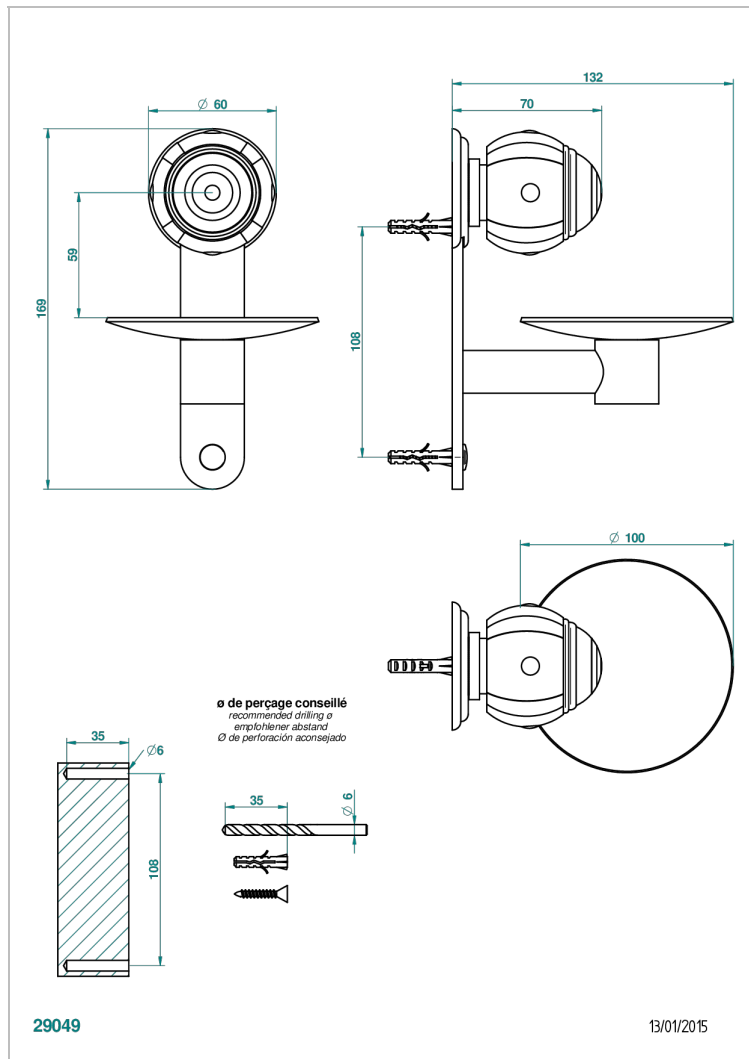

ITHAQUE С ЗОЛОТЫМ ДЕКОРОМ

A7A-546

Мыльница настенная Ø 100 мм

THG[®]
PARIS

ХАРАКТЕРИСТИКИ

- Ithaque с золотым декором
- Мыльница настенная Ø 100 мм

ДОСТУПНЫЕ ВАРИАНТЫ ПОКРЫТИЙ

Blush PVD - H62
Graphite PVD - H64
Matt Umber PVD - H67
Matt blush PVD - H60
Matt graphite PVD - H65
Umber PVD - H66

Аранья (чёрный никель) - D24
Бронза - D01
Золото - F01
Матовая красная старинная медь - H07
Матовое золото - F07
Матовое светлое золото - F31

Матовый никель - C01
Матовый хром - C02
Никель - B01
Покрытие PVD бронза - F33
Покрытие PVD золотистый цвет - H52
Покрытие PVD латунь - H49