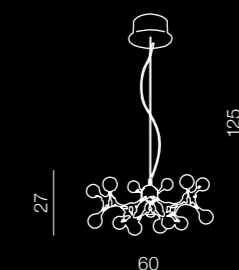

Sugar 52

AZ0448
E27 4x 60W
acryl/chrome/clear

Sugar 52 top

AZ0450
E27 4x 60W
acryl/chrome/clear

Sugar 42 top

AZ0449
E27 4x 60W
acryl/chrome/clear

Neurono wall

AZ0108

G4 3x 20W 12V
metal/glass
chrome/white

Neurono 18 top

AZ0553

G4 18x 10W 12V
metal/glass
chrome/white

Neurono

AZ0109

G4 9x 20W 12V
metal/glass
chrome/white

Neurono 15

AZ0107

G4 15x 20W 12V
metal/glass
chrome/white