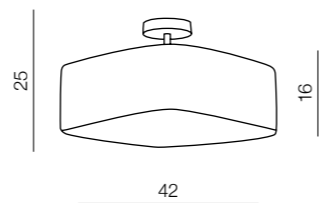

Sugar 52

AZ0448
E27 4x 60W
acryl/chrome/clear

Sugar 52 top

AZ0450
E27 4x 60W
acryl/chrome/clear

Sugar 42 top

AZ0449
E27 4x 60W
acryl/chrome/clear

Neurono wall

AZ0108