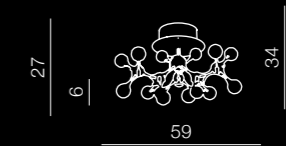

Neurono 18 top

AZ0553

G4 18x 10W 12V
metal/glass
chrome/white