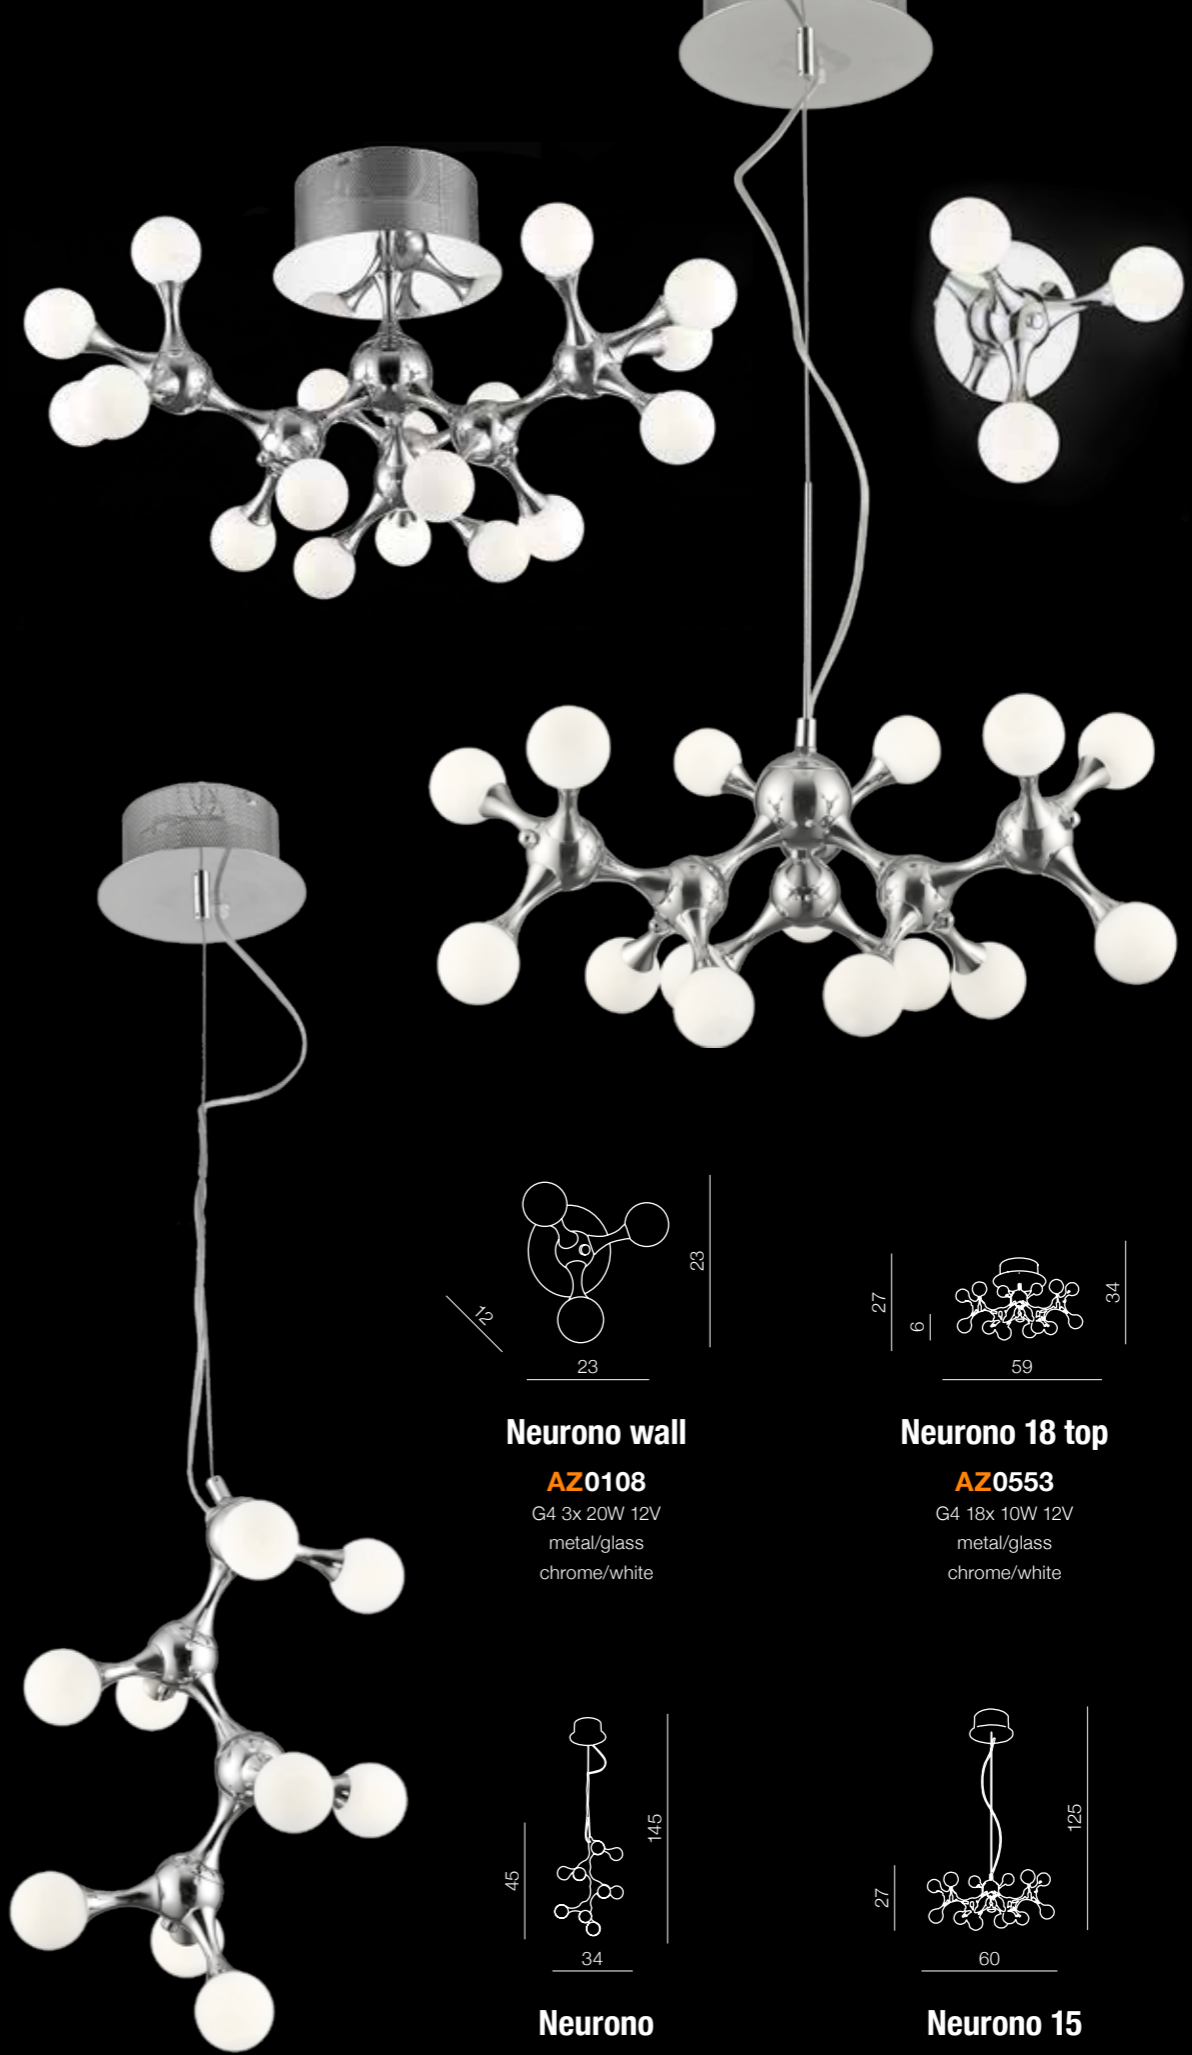

Sugar 52

AZ0448
E27 4x 60W
acryl/chrome/clear

Sugar 52 top

AZ0450
E27 4x 60W
acryl/chrome/clear

Sugar 42 top

AZ0449
E27 4x 60W
acryl/chrome/clear

Neurono wall

AZ0108

G4 3x 20W 12V
metal/glass
chrome/white

Neurono 18 top

AZ0553

G4 18x 10W 12V
metal/glass
chrome/white

Neurono

AZ0109

G4 9x 20W 12V
metal/glass
chrome/white

Neurono 15

AZ0107

G4 15x 20W 12V
metal/glass
chrome/white