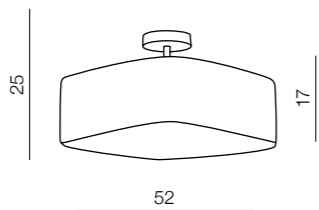

Sugar 52

AZ0448
E27 4x 60W
acryl/chrome/clear

Sugar 52 top

AZ0450
E27 4x 60W
acryl/chrome/clear

Sugar 42 top

AZ0449
E27 4x 60W
acryl/chrome/clear

Neurono wall

AZ0108