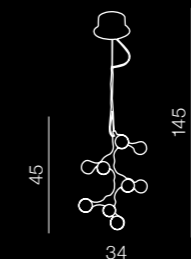

Sugar 52

AZ0448
E27 4x 60W
acryl/chrome/clear

Sugar 52 top

AZ0450
E27 4x 60W
acryl/chrome/clear

Sugar 42 top

AZ0449
E27 4x 60W
acryl/chrome/clear

Neurono wall

AZ0108

G4 3x 20W 12V
metal/glass
chrome/white

Neurono 18 top

AZ0553

G4 18x 10W 12V
metal/glass
chrome/white

Neurono

AZ0109

G4 9x 20W 12V
metal/glass
chrome/white

Neurono 15

AZ0107

G4 15x 20W 12V
metal/glass
chrome/white