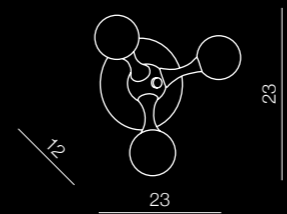

Sugar 52

AZ0448
E27 4x 60W
acryl/chrome/clear

Sugar 52 top

AZ0450
E27 4x 60W
acryl/chrome/clear

Sugar 42 top

AZ0449
E27 4x 60W
acryl/chrome/clear

Neurono wall

AZ0108