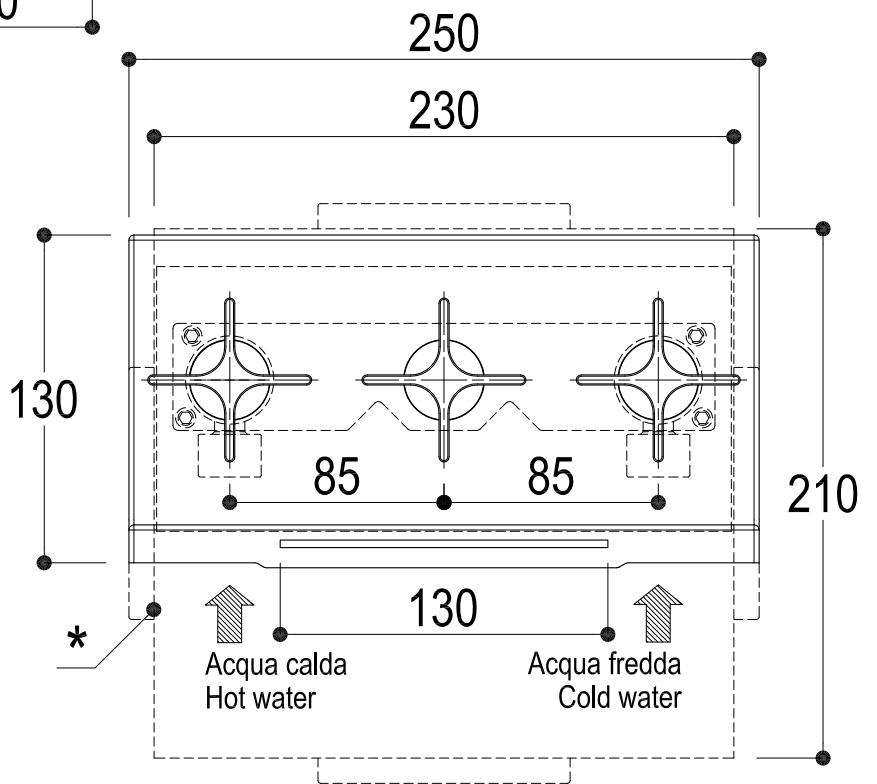

SCHEDA TECNICA / TECHNICAL DATA

\* Scatola per installazione incasso  
 \* Box for installation built-in group

**Ritmonio** RUBINETTERIE  
 13019 VARALLO \_ (VC) \_ ITALY

SERIE	WATERBLADE	CODICE	1030	DATA EMISSIONE	12/01/04
DENOMINAZIONE	Gruppo ad incasso per vasca Built-in bath group				
REVISIONE	rev.4 - 03/04/12	EMESSO DA	ZUMELLA	APPROVATO DA	GIUSTO