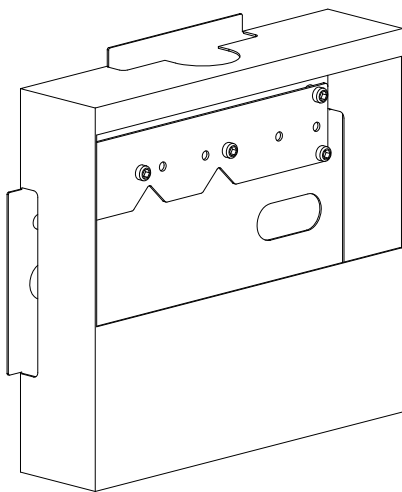

SCHEDA TECNICA / TECHNICAL DATA

\* Scatola per installazione incasso  
 \* Box for installation built-in group

**Ritmonio** RUBINETTERIE  
 13019 VARALLO \_ (VC) \_ ITALY

SERIE	WATERBLADE	CODICE	1030	DATA EMISSIONE	12/01/04
DENOMINAZIONE	Gruppo ad incasso per vasca Built-in bath group				
REVISIONE	rev.4 - 03/04/12	EMESSO DA	ZUMELLA	APPROVATO DA	GIUSTO