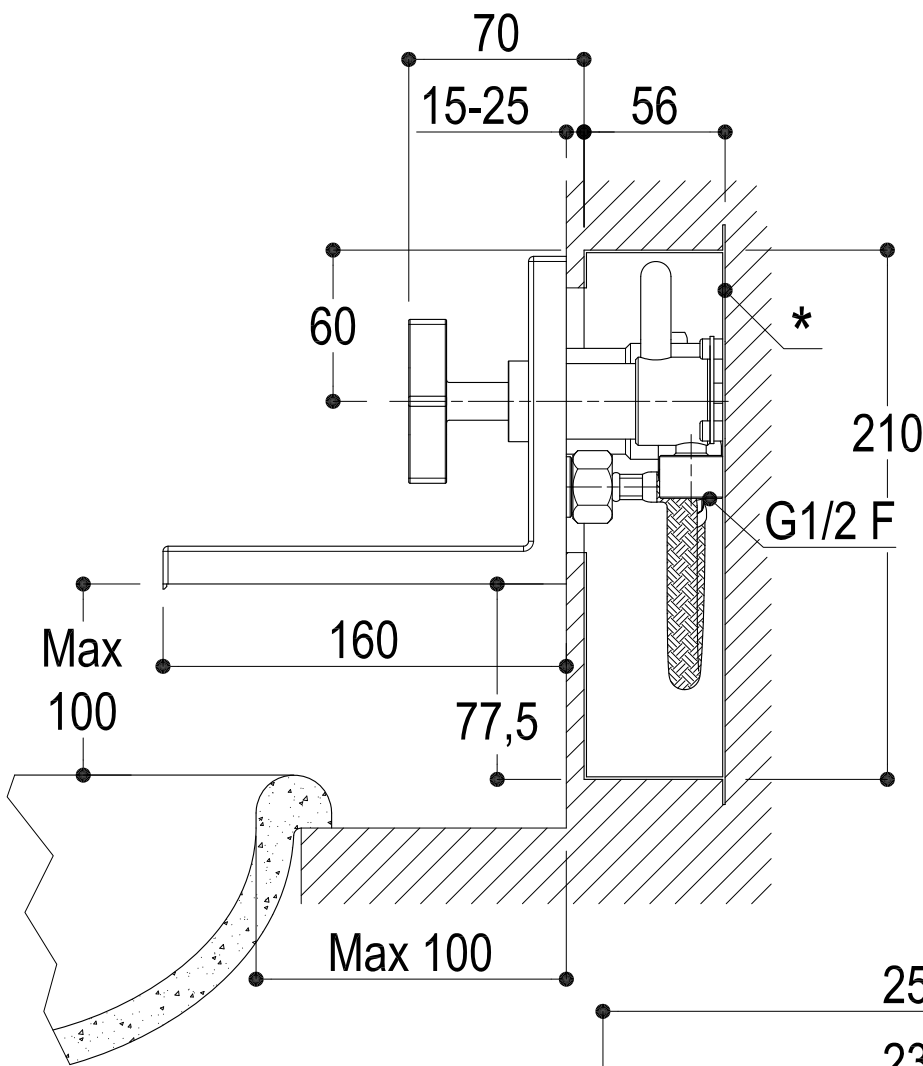

SCHEDA TECNICA / TECHNICAL DATA

\* Scatola per installazione incasso  
 \* Box for installation built-in group

**Ritmonio** RUBINETTERIE  
 13019 VARALLO \_ (VC) \_ ITALY

SERIE	WATERBLADE	CODICE	1030	DATA EMISSIONE	12/01/04
DENOMINAZIONE	Gruppo ad incasso per vasca Built-in bath group				
REVISIONE	rev.4 - 03/04/12	EMESSO DA	ZUMELLA	APPROVATO DA	GIUSTO