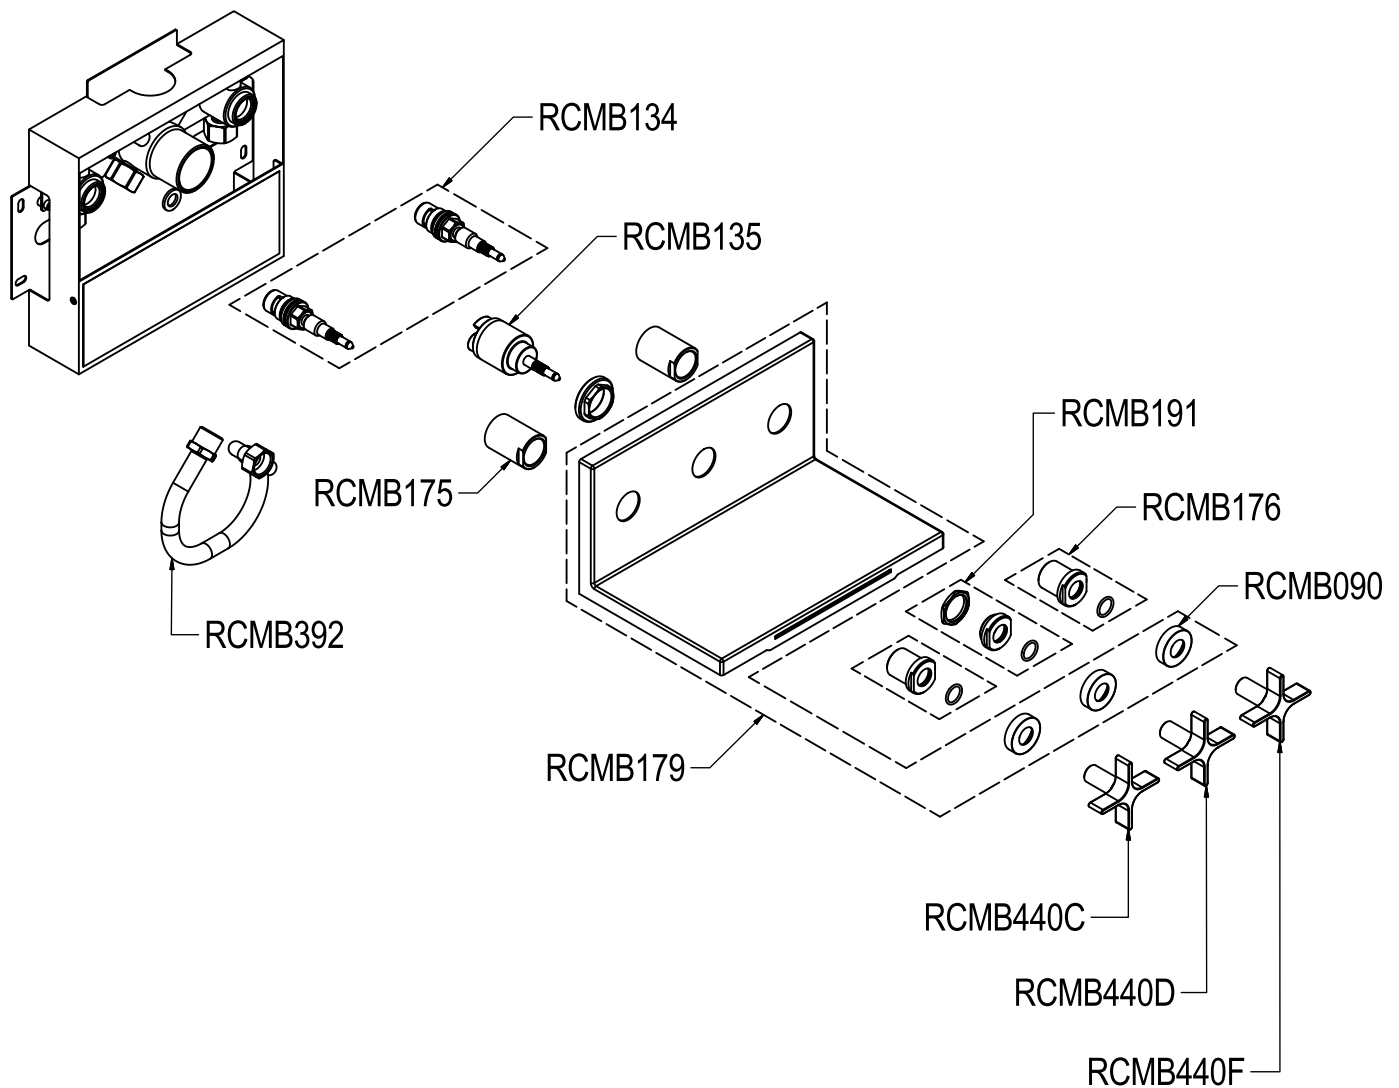

# SCHEDA TECNICA / TECHNICAL DATA

RUBINETTERIE RITMONIO S.R.L. si riserva tutti i diritti connessi con il presente documento e con l'oggetto o la materia ivi rappresentati con divieto di riprodurlo, utilizzarlo o renderlo accessibile a terzi in assenza di previa autorizzazione. Disegno CAD non modificabile a mano

**Ritmonio**  
Living a quality experience.  
13019 VARALLO - (VC) - ITALY

SERIE	WATERBLADE	CODICE	HOBA1030	DATA EMISSIONE	13/05/19
DENOMINAZIONE	Gruppo ad incasso per vasca Built-in bath group			REVISIONE	/
					/