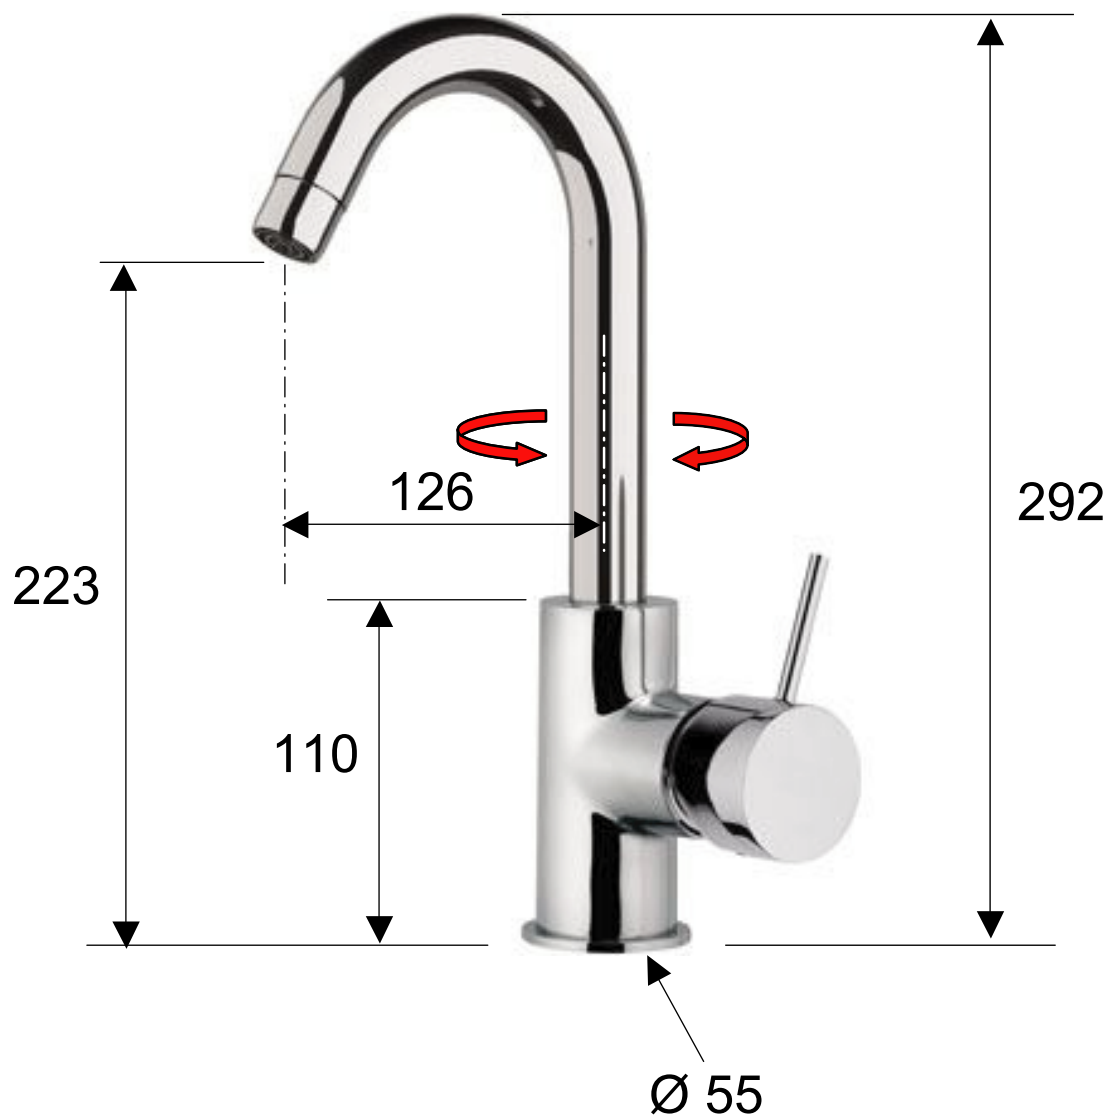

SCHEDA TECNICA TECHNICAL FEATURES

ART. COD. **TK618C**

MATERIALI / MATERIALS

OTTONE CROMATO / CHROME PLATED BRASS

CROMATURA / CHROME PLATING

UNI EN 248

Via Leonardo da Vinci 53 20062 Cassano d'Adda (MI) Italy Tel. +39-0363 62651
info@daniel.it www.daniel.it