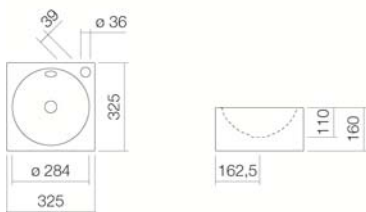

#### Kenmerken

Artikelomschrijving  
Artikelnummer  
Standaard kleur  
Speciale oppervlak

Uitvoering  
Uitvoeringsvarianten  
Afmetingen  
Materiaal  
Nettogewicht  
Montage  
Accessoires

WT.IC325H  
4236200000  
Wit  
Wit, oppervlakte clean (XXXX XXX 400)  
Wit, anti-bacterieel (XXXX XXX 401)  
met kraangat, met overloop  
zonder kraangat, zonder overloop, speciale- of matkleur  
325 x 325 x 160 mm  
Geglazuurd staal  
4,2 kg  
voor de wandaansluiting  
Sifon SI.2, Sifon SI.3, Hoekstopkraan-bekleding EV.3,  
Afvoerplug VT.1, Handdoekhouder links HTH.220.L1,  
Handdoekhouder rechts HTH.220.R1  
Optimaal neervalpunt ca.87 – 117 mm vanaf midden kraangat.

#### Kranen verwijzing

Alleen kranen met een rechte uitloop (incl. perlator/straal-breker) naar beneden geven een optimale waterstraalopvang (raakhoek: 90°).

---

#### Specificatie

Wastafel, vierkant, 325 x 325 mm, ronde waskom in het midden, van binnen en buiten geglazuurd, wit, hoogte 160 mm, met kraangat en overloop, inclusief bevestigingsset en overloopgarnituur