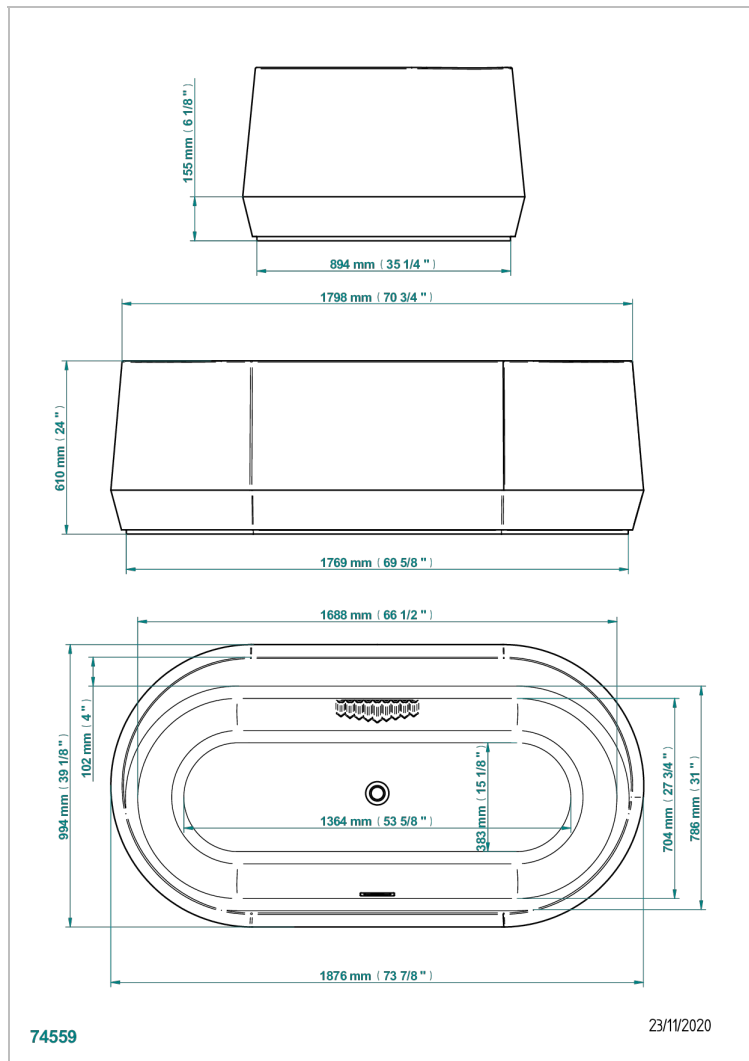

СВОБОДНОСТОЯЩИЕ ВАННЫ

B11-B531

THG[®]
PARIS

CORVAIR bathtub 188 x 98 x 61 cm, with asymmetric rim, free standing, delivered with a chrome coverplate for overflow supplied without waste

ХАРАКТЕРИСТИКИ

- Свободностоящие ванны
- CORVAIR bathtub 188 x 98 x 61 cm, with asymmetric rim, free standing, delivered with a chrome coverplate for overflow supplied without waste

СВЯЗАННЫЕ ТОВАРНЫЕ ПОЗИЦИИ

- Ref. G00-305/H Ручной донный клапан для ванны типа «клик-кляк» с сифоном и пробкой
- Ref. V16-P100 Квадратный подголовник 30 x 30 см, белый
- Ref. V16-P103 Цилиндрический подголовник 1/2 13 см x 26 см, белый
- Ref. V16-P104 Подголовник из полиуретанового геля 30 x 12 см, высота 4 см, белый
- Ref. V16-P105 Подголовник из полиуретанового геля 38.5 x 21 см, высота 2 см, белый
- Ref. V16-P106 Подголовник из полиуретанового геля 30 x 7 см, высота 2 см, белый
- Ref. V16-P107 Подголовник из полиуретанового геля 35 x 40 см, высота 5,5 см, белый