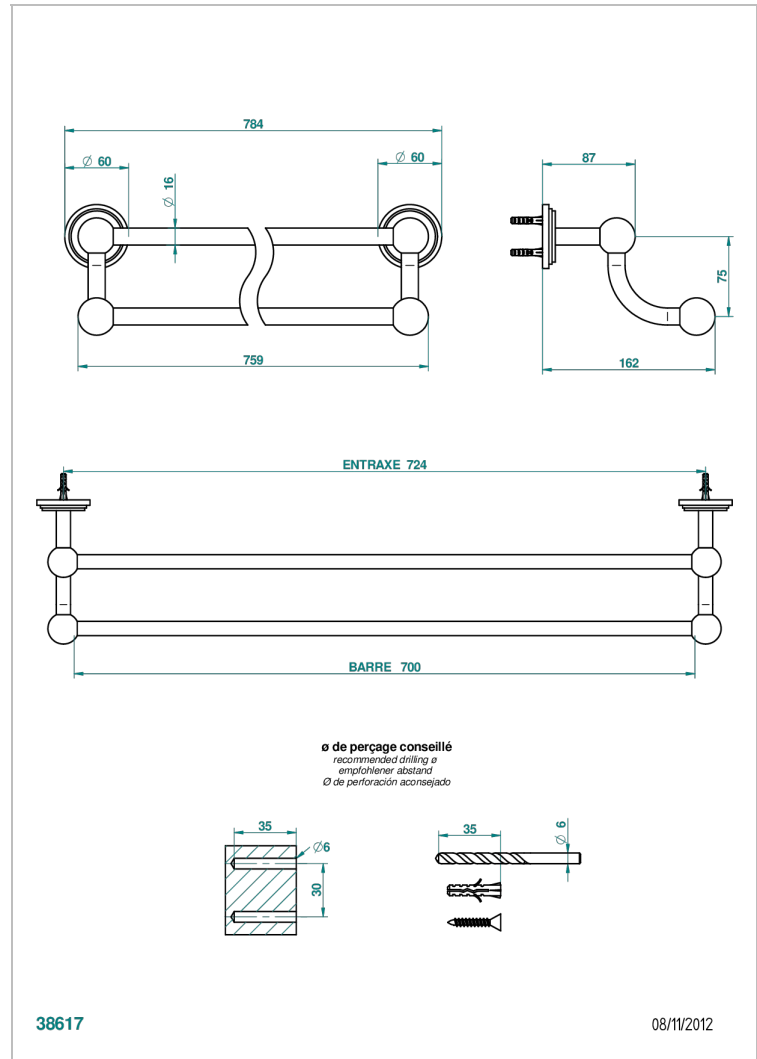

# LE 9 HOWLITE

G2H-516

Полотенцедержатель - 2 фиксированные рейки 70 см, диаметр : 16 мм

THG<sup>®</sup>  
PARIS

## ХАРАКТЕРИСТИКИ

- Le 9 Howlite
- Полотенцедержатель - 2 фиксированные рейки 70 см, диаметр : 16 мм