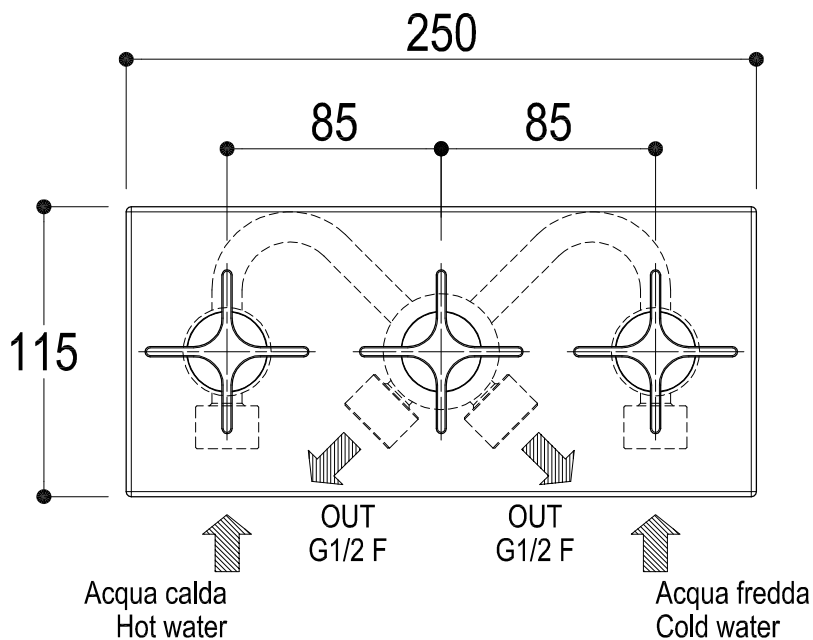

SCHEDA TECNICA / TECHNICAL DATA

**Ritmonio** RUBINETTERIE  
13019 VARALLO \_ (VC) \_ ITALY

SERIE	WATERBLADE	CODICE	1050	DATA EMISSIONE	12/01/04
DENOMINAZIONE	Gruppo ad incasso per vasca/doccia Built-in group for bath/shower				
REVISIONE	REV1 - 25/05/12	EMESSO DA	ZUMELLA	APPROVATO DA	GIUSTO