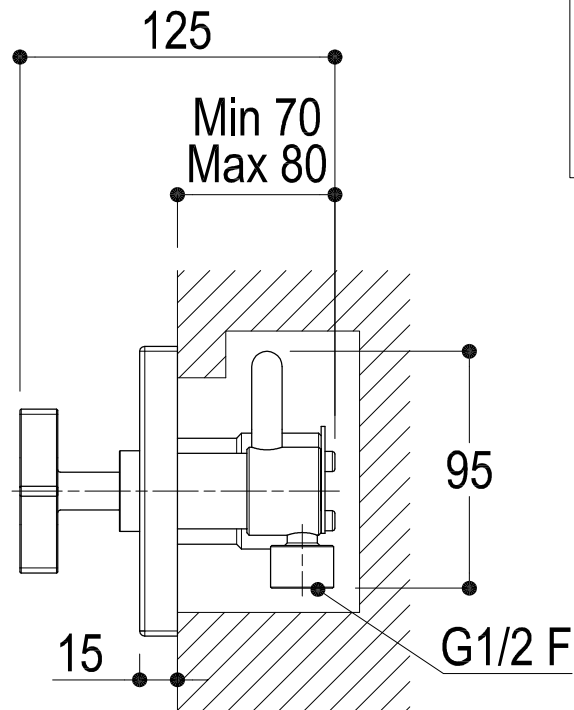

SCHEDA TECNICA / TECHNICAL DATA

**Ritmonio** RUBINETTERIE  
13019 VARALLO \_ (VC) \_ ITALY

SERIE	WATERBLADE	CODICE	1050	DATA EMISSIONE	12/01/04
DENOMINAZIONE	Gruppo ad incasso per vasca/doccia Built-in group for bath/shower				
REVISIONE	REV1 - 25/05/12	EMESSO DA	ZUMELLA	APPROVATO DA	GIUSTO