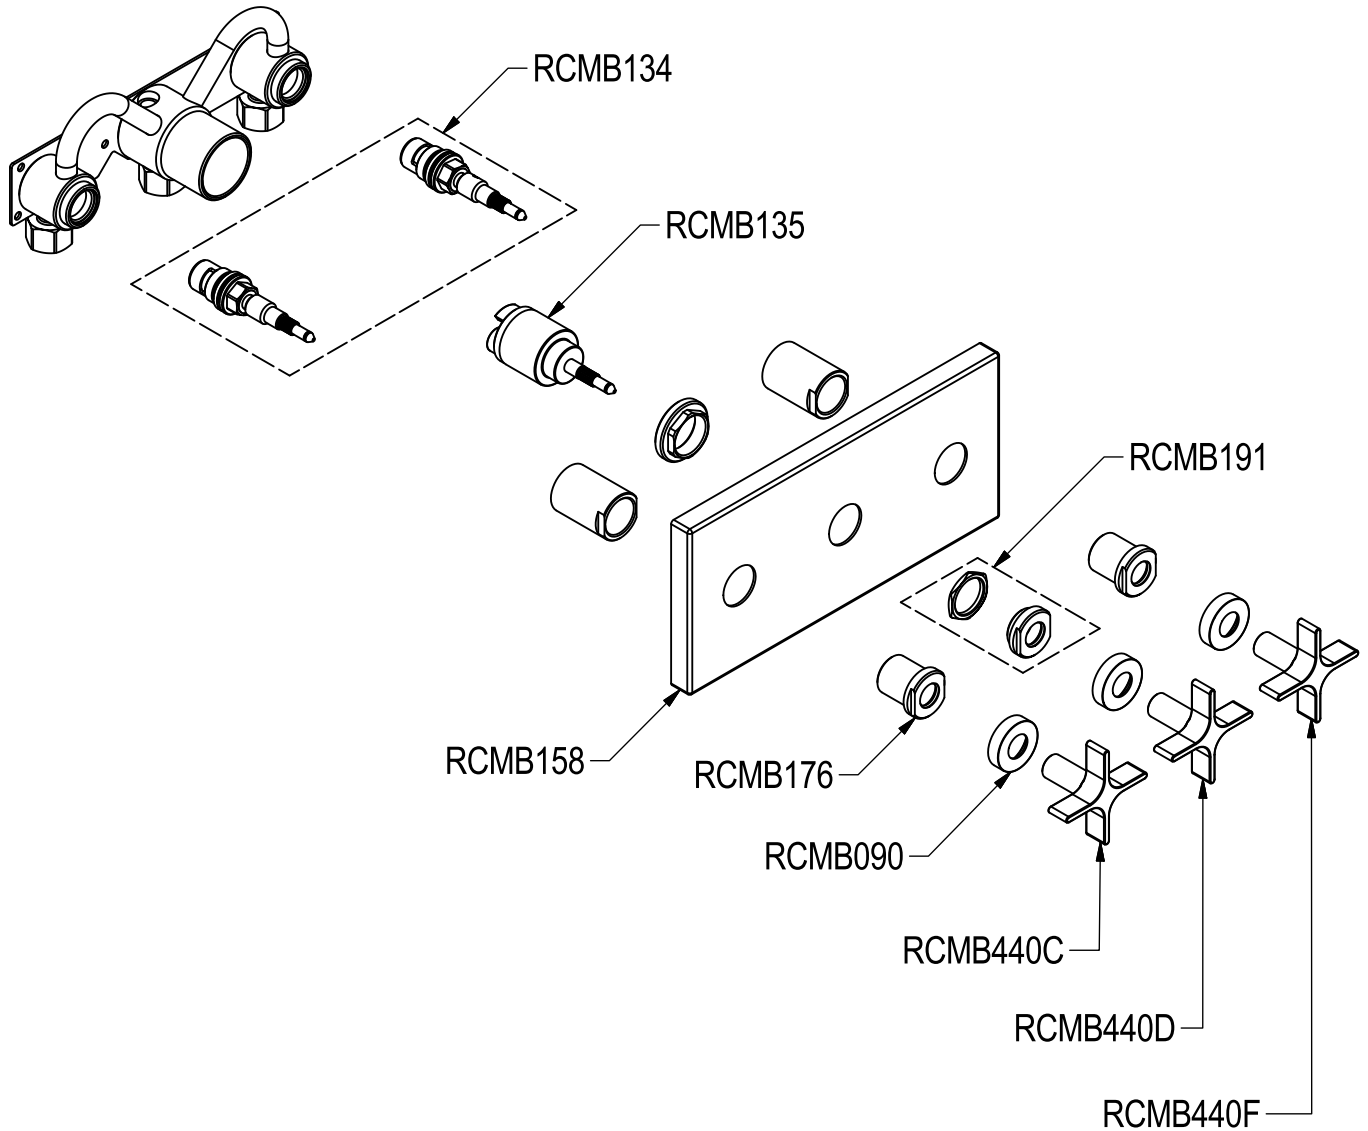

SCHEDA TECNICA / TECHNICAL DATA

RUBINETTERIE RITMONIO S.R.L. si riserva tutti i diritti connessi con il presente documento e con l'oggetto o la materia ivi rappresentati con divieto di riprodurlo, utilizzarlo o renderlo accessibile a terzi in assenza di previa autorizzazione. Disegno CAD non modificabile a mano

Ritmonio
Living a quality experience.
13019 VARALLO - (VC) - ITALY

SERIE WATERBLADE

CODICE HOBA1050

DATA EMISSIONE 09/07/15

DENOMINAZIONE Gruppo ad incasso per vasca/doccia due uscite
Built-in bath/shower group two ways