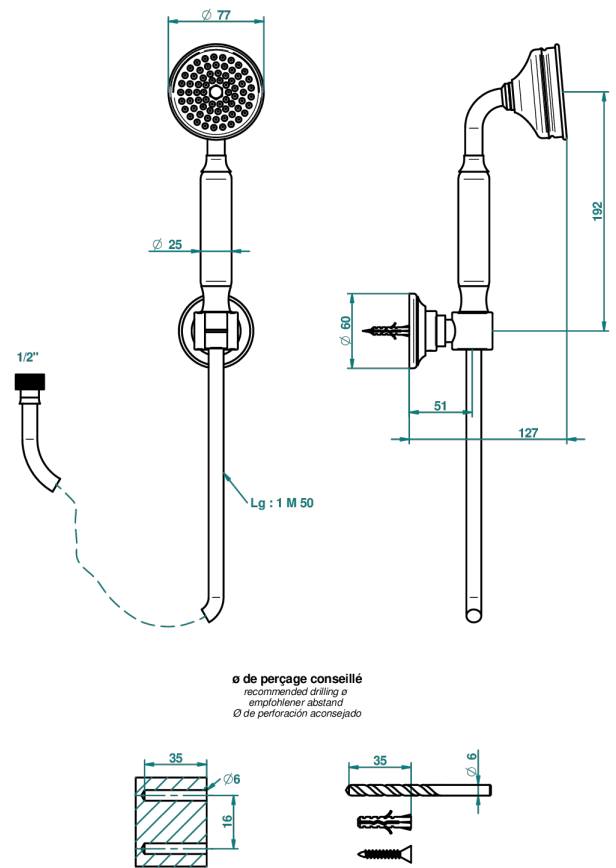

# CHARLESTON С РУКОЯТКАМИ

G75-52A

Душ ручной стильный встраиваемый в стену, шланг и стационарный кронштейн

THG<sup>®</sup>  
PARIS

2251

24/01/2011

## ХАРАКТЕРИСТИКИ

- Charleston с рукоятками
- Душ ручной стильный встраиваемый в стену, шланг и стационарный кронштейн