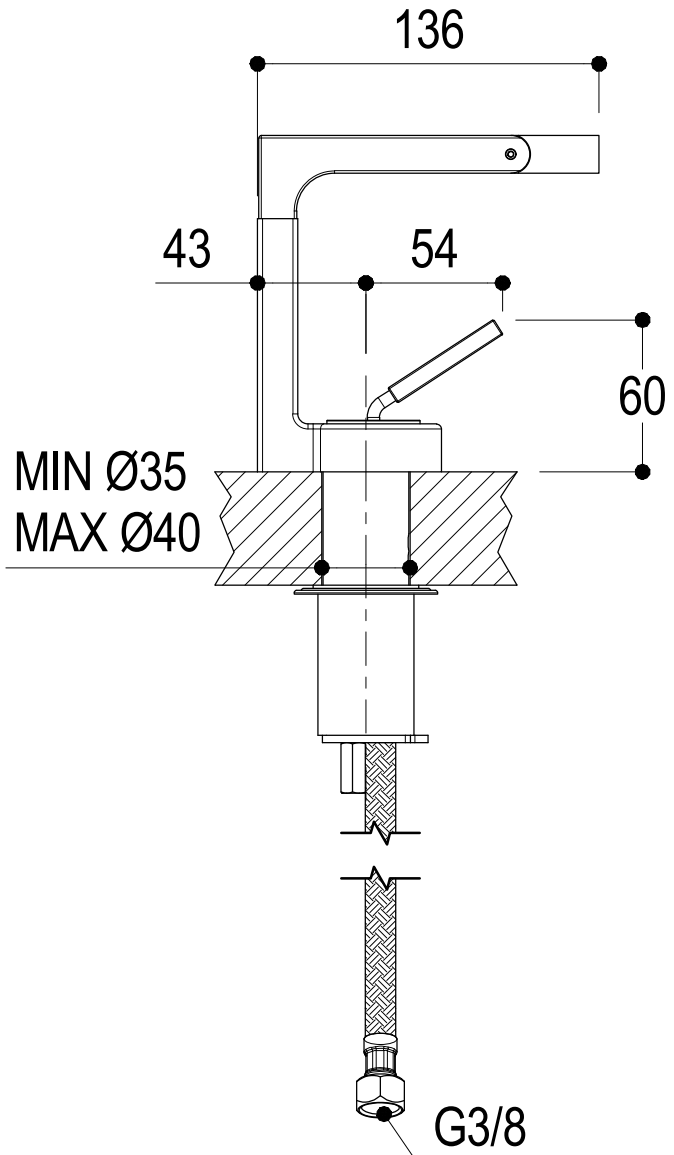

SCHEDA TECNICA / TECHNICAL DATA

RUBINETTERIE RITMONIO S.R.L. si riserva tutti i diritti connessi con il presente documento e con l'oggetto o la materia ivi rappresentati con divieto di riprodurlo, utilizzarlo o renderlo accessibile a terzi in assenza di previa autorizzazione. Disegno CAD non modificabile a mano

Ritmonio
Living a quality experience.
13019 VARALLO - (VC) - ITALY

SERIE Waterblade

CODICE HOBA1021

DATA EMISSIONE 20/09/2004

DENOMINAZIONE Miscelatore monocomando per bidet
Single lever bidet mixer

REVISIONE 4
21/11/16