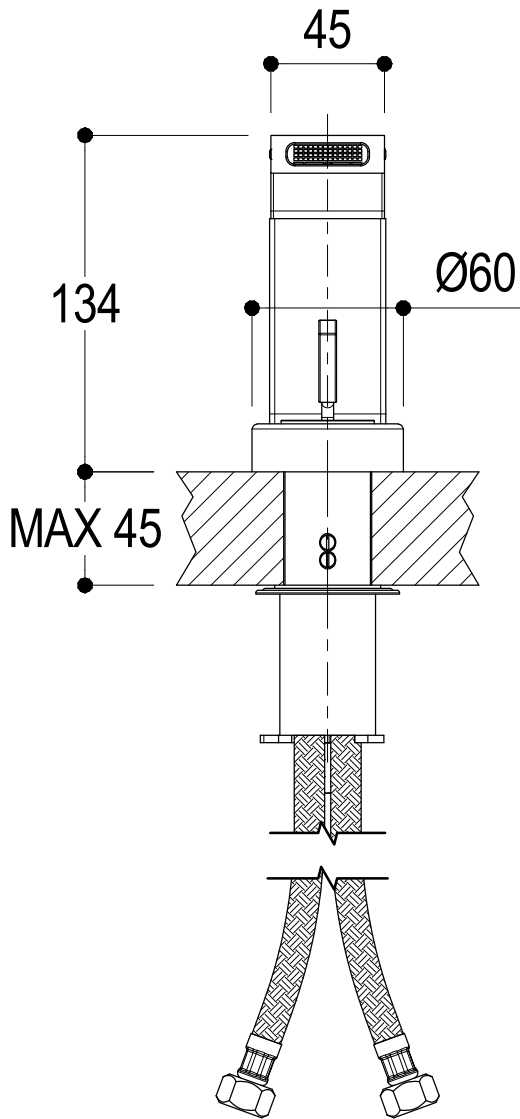

SCHEDA TECNICA / TECHNICAL DATA

RUBINETTERIE RITMONIO S.R.L. si riserva tutti i diritti connessi con il presente documento e con l'oggetto o la materia ivi rappresentati con divieto di riprodurlo, utilizzarlo o renderlo accessibile a terzi in assenza di previa autorizzazione. Disegno CAD non modificabile a mano

RUBINETTERIE RITMONIO S.R.L. will claim all rights related to the present document and with the object or subject represented therein with the prohibition of reproduction, use or disclosure to third parties without previous permission. The Cad plan is not alterable by hand

Ritmonio
Living a quality experience.
13019 VARALLO - (VC) - ITALY

SERIE Waterblade

CODICE HOBA1021

DATA EMISSIONE 20/09/2004

DENOMINAZIONE Miscelatore monocomando per bidet
Single lever bidet mixer

REVISIONE 4
21/11/16