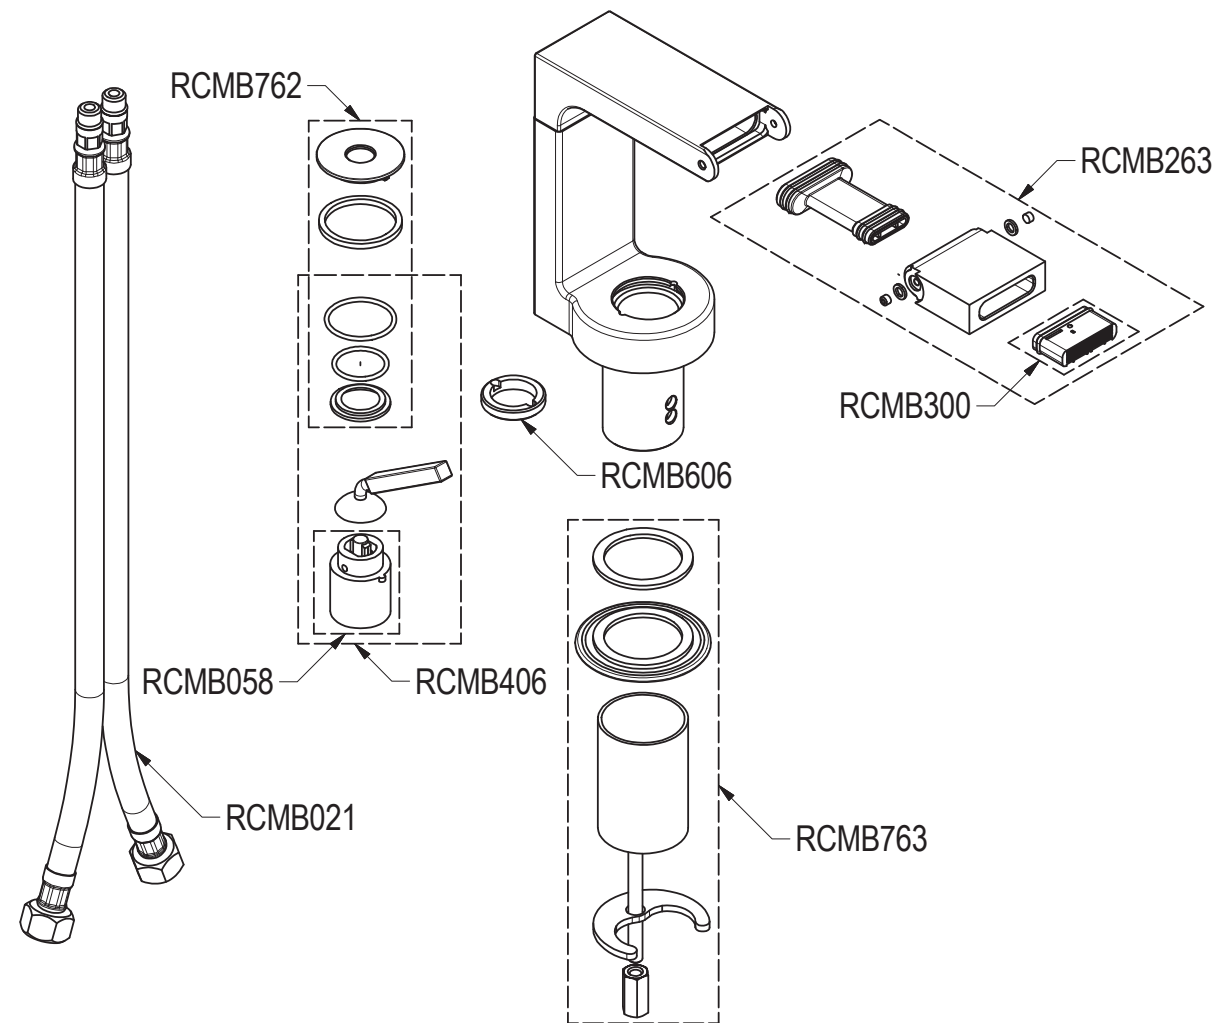

A PARTIRE DAL 01/03/2017
SINCE 01/03/2017

 Living a quality experience. 13019 VARALLO - (VC) - ITALY	SERIE	WATERBLADE_J	CODICE	H0BA1021	DATA EMISSIONE	17/02/17	
	DENOMINAZIONE	Miscelatore monocomando per bidet Single lever bidet mixer					REVISIONE

FINO AL 28/02/2017
UP TO 28/02/2017

 Living a quality experience. 13019 VARALLO - (VC) - ITALY	SERIE	WATERBLADE_J	CODICE	H0BA1021	DATA EMISSIONE	17/02/17	
	DENOMINAZIONE	Miscelatore monocomando per bidet Single lever bidet mixer					REVISIONE