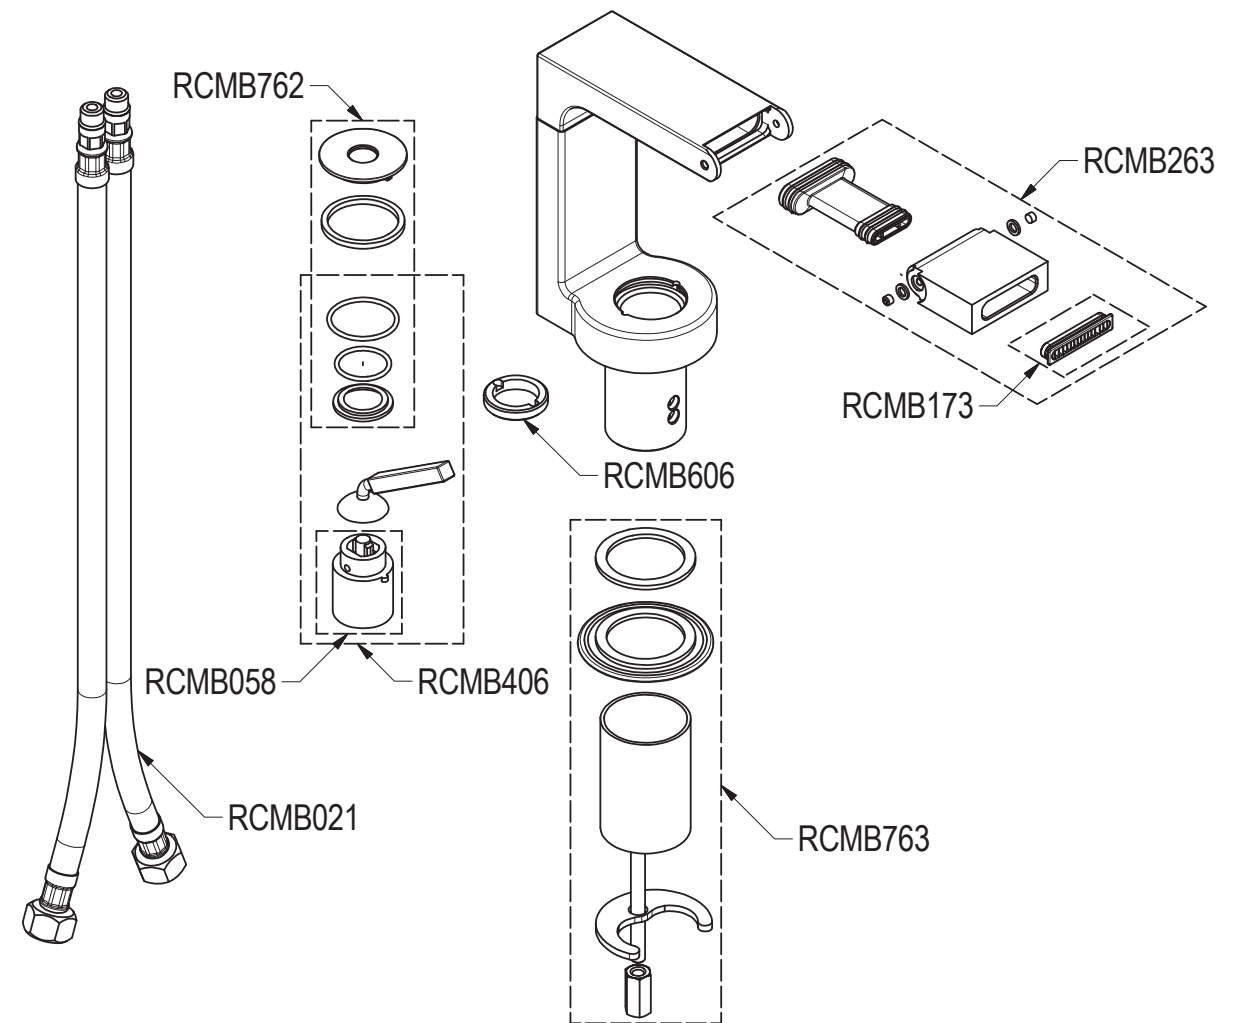

Living a quality experience. 13019 VARALLO - (VC) - ITALY	SERIE	WATERBLADE_J	CODICE	H0BA1021	DATA EMISSIONE	17/02/17		
	DENOMINAZIONE	Miscelatore monocomando per bidet Single lever bidet mixer					REVISIONE	/