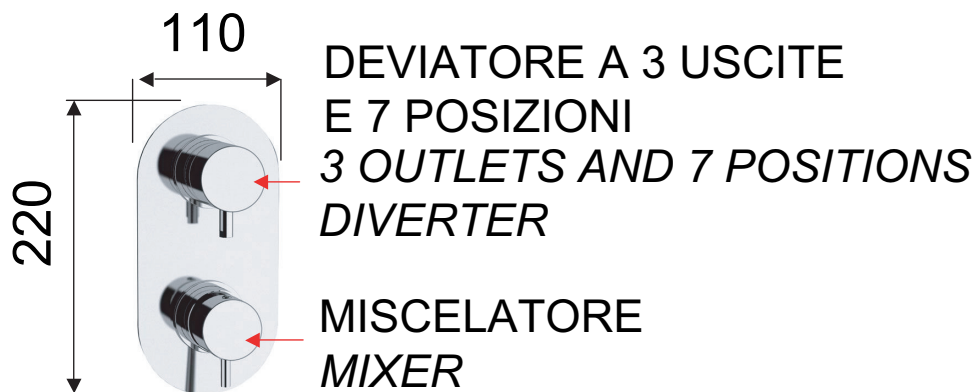

ART. COD. **TK612D7**

MATERIALI / MATERIALS

OTTONE CROMATO / CHROME PLATED BRASS

CROMATURA / CHROME PLATING

UNI EN 248