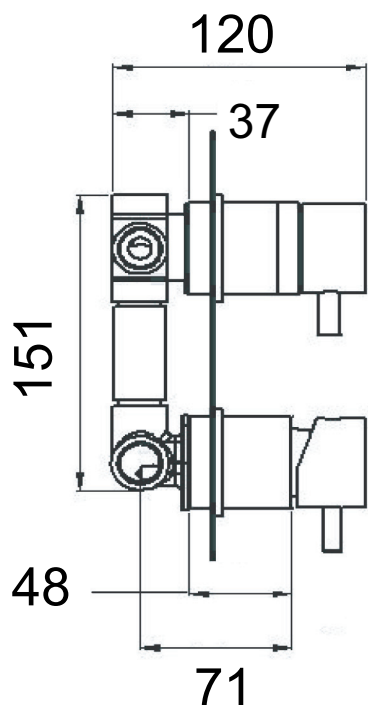

ART. COD. **TK612D7**

MATERIALI / MATERIALS

OTTONE CROMATO / CHROME PLATED BRASS

CROMATURA / CHROME PLATING

UNI EN 248