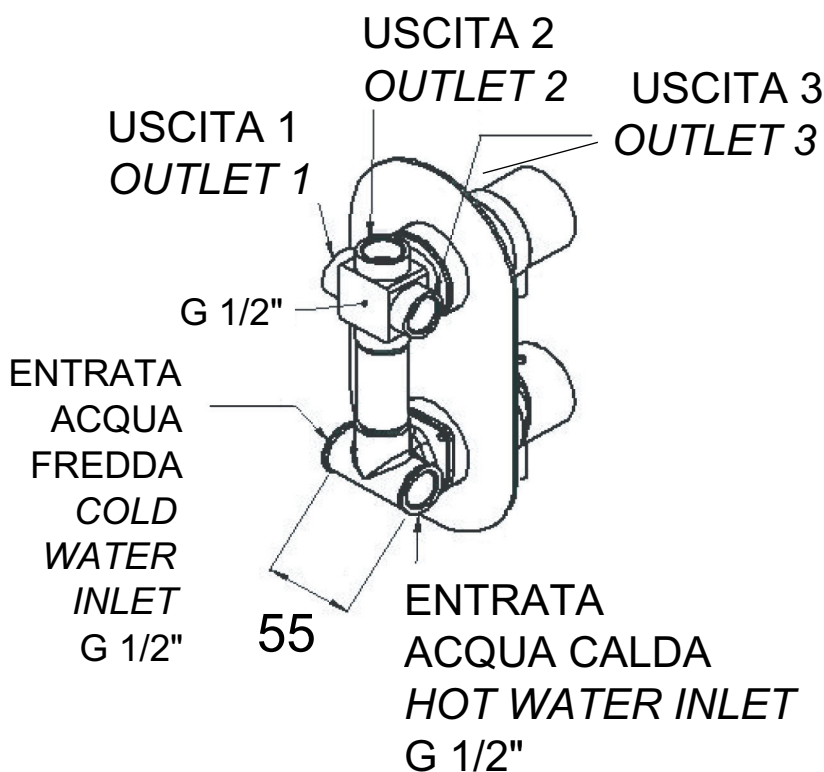

ART. COD. **TK612D7**

MATERIALI / MATERIALS

OTTONE CROMATO / CHROME PLATED BRASS

CROMATURA / CHROME PLATING

UNI EN 248