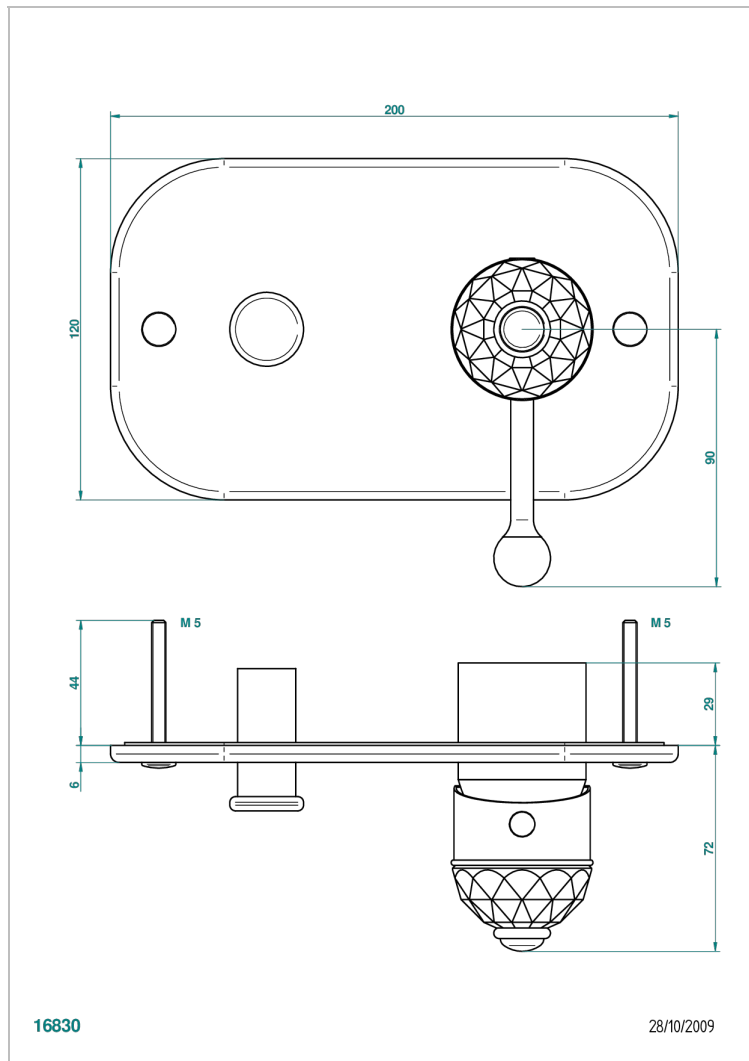

# DUOMO С ХРУСТАЛЕМ

U4F-6550B

THG<sup>®</sup>  
PARIS

Внешняя часть смесителя для душа однорычажного встраиваемого в стену с переключателем 6550

## ХАРАКТЕРИСТИКИ

- Duomo с хрусталём
- Внешняя часть смесителя для душа однорычажного встраиваемого в стену с переключателем 6550

## СВЯЗАННЫЕ ТОВАРНЫЕ ПОЗИЦИИ

- Ref. G00-6550A Внутренняя часть смесителя для душа однорычажного встраиваемого в стену с переключателем 6550 - 2 входа 1/2" - 2 выхода 1/2"