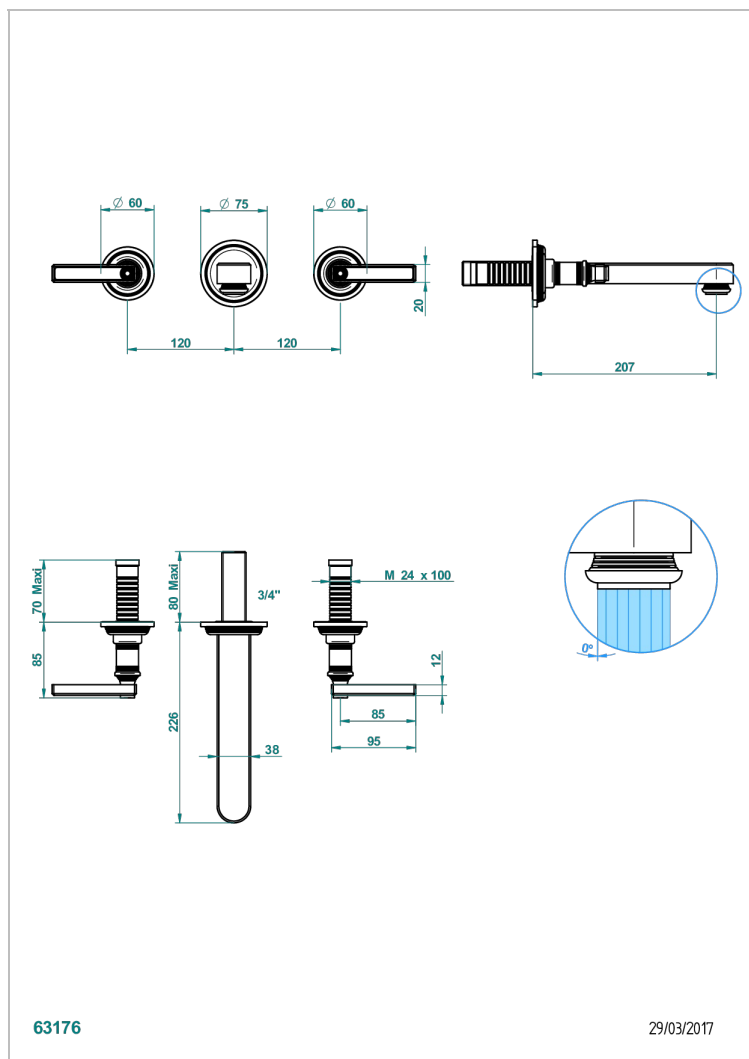

# WEST COAST С РУЧКАМИ-РУКОЯТКАМИ С БЕЛЫМ ОНИКСОМ

THG<sup>®</sup>  
PARIS

U9H-41SGB

Внешняя часть смесителя встраиваемого в стену для ванны на три отверстия с изливом СУПЕР ГОЛИАФ

63176

29/03/2017

## ХАРАКТЕРИСТИКИ

- West coast с ручками-рукоятками с белым ониксом
- Внешняя часть смесителя встраиваемого в стену для ванны на три отверстия с изливом СУПЕР ГОЛИАФ