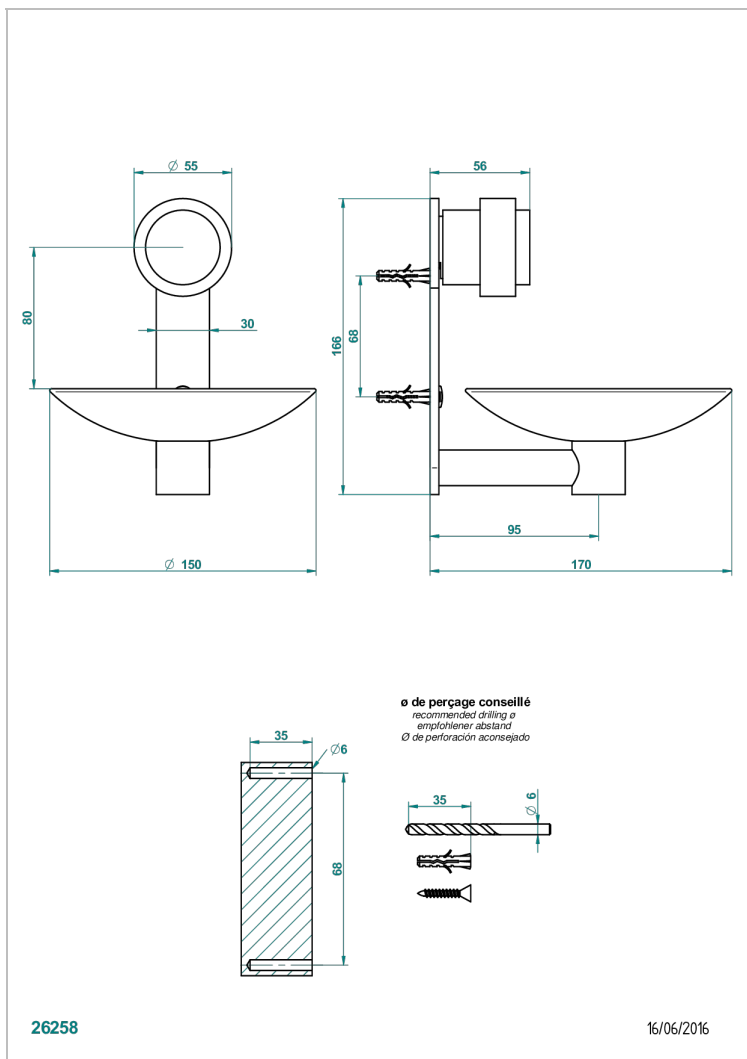

# DIPLOMATE С ГЛАДКИМИ КОЛЬЦАМИ

U4A-546GM

Мыльница настенная, диаметр : 150 мм

THG<sup>®</sup>  
PARIS

## ХАРАКТЕРИСТИКИ

- Diplome с гладкими кольцами
- Мыльница настенная, диаметр : 150 мм