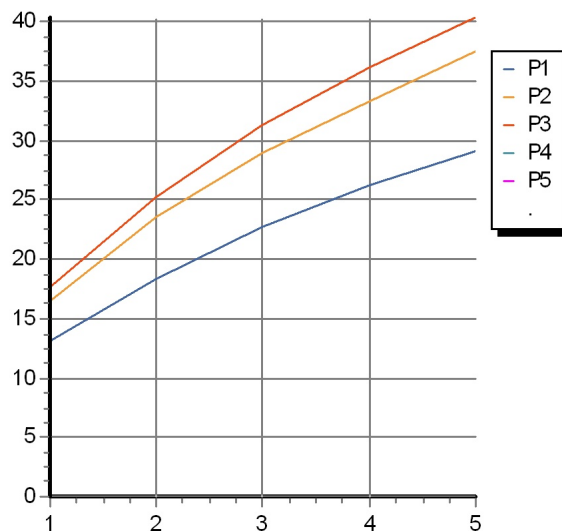

### ZSA661.CN Portate / Flowrates (lt/min)

PRESSIONE PRESSURE	1 BAR	2 BAR	3 BAR	4 BAR	5 BAR
1 RUBINETTO APERTO <i>P1</i>	13,2	18,4	22,7	26,2	29,2
2 RUBINETTO APERTI 2 TAPS OPENED <i>P2</i>	16,5	23,6	29	33,3	37,6
3 RUBINETTO APERTI 3 TAPS OPENED <i>P3</i>	17,7	25,3	31,3	36,2	40,4
<i>P4</i>					
<i>P5</i>					