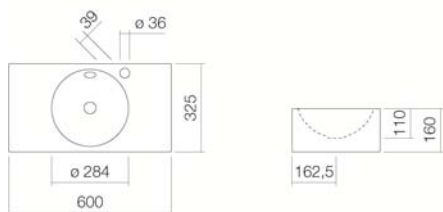

#### Propiedades

Nombre del artículo	WT.IC600H
Referencia	4238200000
Color estándar	Blanco
Superficie especial	Blanco, de cuidado facil (XXXX XXX 400) Blanco, superficie antibacteriana (XXXX XXX 401)
Variante	con orificio para grifería, con rebosadero
Variante especial	sin orificio para grifería, sin rebosadero, colores especiales y mate
Medidas	600 x 325 x 160 mm
Material	Acero vitrificado
Peso neto	6,6 kg
Montaje	para la conexión a la pared
Accesorios	Sifón SI.2, Sifón SI.3, Revestimiento de la llave de escuadra EV.3, Válvula tapón de desagüe VT.1, Toallero su montaje bajo la parte frontal HTH.600.1, Toallero su montaje lateral a la derecha HTH.220.R2
Indicaciones acerca de la grifería	Zona de impacto recomendada aprox. 95 – 125 mm desde el centro del grifo.

#### Especificación de texto

Lavabo suspendido rectangular, 600 x 325 mm, altura 160 mm, molde del lavabo circular y central, vitrificado en el interior y en el exterior, blanco, con orificio para grifería, con rebosadero, incluye set de fijación y dispositivo de rebosadero