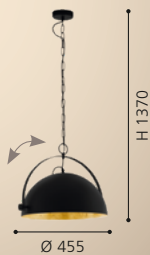

43353

49617

49618

43353 COVALEDA 1

pendant light; steel, black, gold
Hängeleuchte; Stahl, schwarz, gold
luminaire en suspension; acier, noir, or

H 1370, Ø 455

E27 1x 60W

9 002759 433536

49617 COVALEDA

table light; wood, steel, black, brass, gold
Tischleuchte; Holz, Stahl, schwarz, messing, gold
luminaire de table; bois, acier, noir, laiton, or

H 735, Ø 380

E27 1x 60W

9 002759 496173

49618 COVALEDA

floor light; wood, steel, black, brass, gold
Stehleuchte; Holz, Stahl, schwarz, messing, gold
lampadaire; bois, acier, noir, laiton, or

H 1640, Ø 550

E27 1x 60W

9 002759 496180