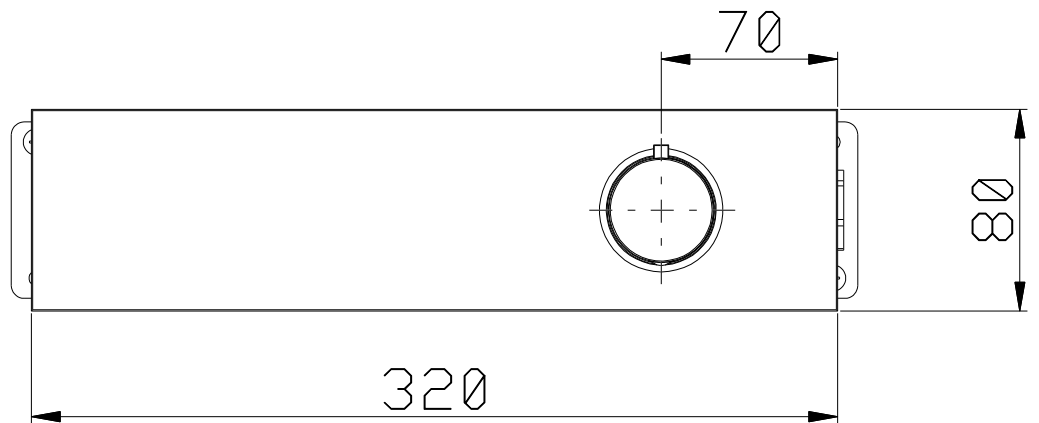

AQUAelite
MADE IN ITALY

V.le dello Sport-16/18 -GAVIRATE- (VA)
Tel.0332/746838- Fax 0332/735819
E MAIL: tecnico@aquaelite.it

CLIENTE
AQUA-ELITE

ARTICOLO
GLASS PAD CONTR. SOFF. 4 VIE
CROMOTERAPIA BLUETOOTH

CODICE ARTICOLO
RU300A00Q

PROGETTO
008-17

PROGETTATO
E.RODA'

CONTROLLATO
E.RODA'

APPROVATO
E.RODA'

SCALA
1:3

DATA
21-11-2017

FOGLIO 1 DI 1

REV.0