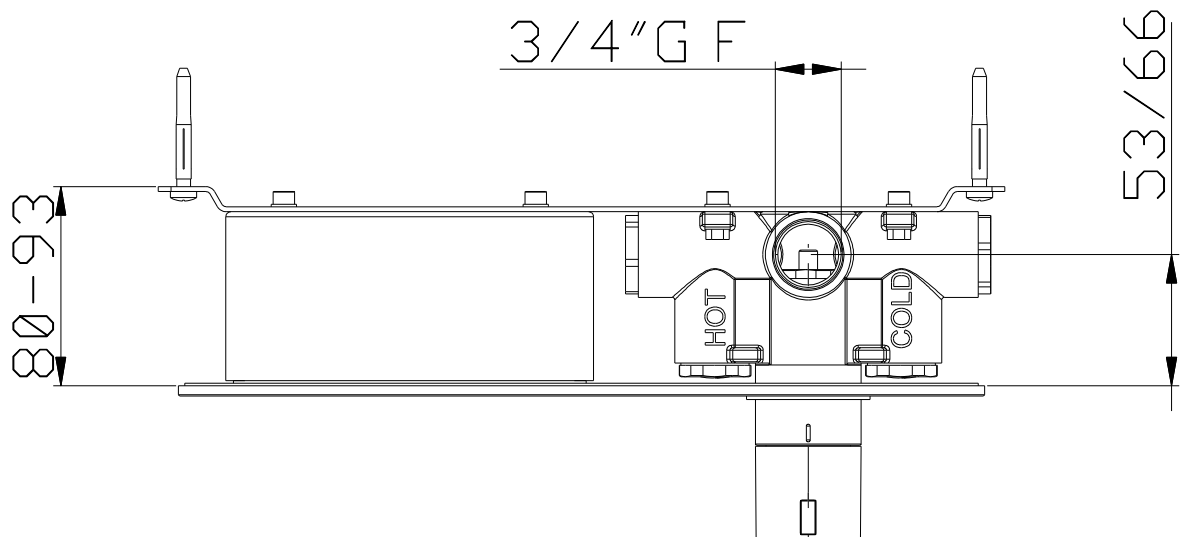

**AQUA<sup>elite</sup>**  
MADE IN ITALY

V.le dello Sport-16/18 -GAVIRATE- (VA)  
Tel.0332/746838- Fax 0332/735819  
E MAIL: tecnico@aquaelite.it

CLIENTE  
AQUA-ELITE

ARTICOLO  
INCASSO 850x540 LED RGB 4J ELETROV.

CODICE ARTICOLO  
KT036A000

PROGETTO  
008-17

PROGETTATO  
L.COLOMBO

CONTROLLATO  
L.COLOMBO

APPROVATO  
P.CIVELLI

SCALA  
1:5

DATA  
21-3-2018

FOGLIO 1 DI 1

REV.1

**AQUAelite**  
MADE IN ITALY

V.le dello Sport-16/18 -GAVIRATE- (VA)  
Tel.0332/746838- Fax 0332/735819  
E MAIL: tecnico@aquaelite.it

CLIENTE  
AQUA-ELITE

ARTICOLO  
GLASS PAD CONTR. SOFF. 4 VIE  
CROMOTERAPIA BLUETOOTH

CODICE ARTICOLO  
RU300A00Q

PROGETTO  
008-17

PROGETTATO  
E.RODA'

CONTROLLATO  
E.RODA'

APPROVATO  
E.RODA'

SCALA  
1:3

DATA  
21-11-2017

FOGLIO 1 DI 1