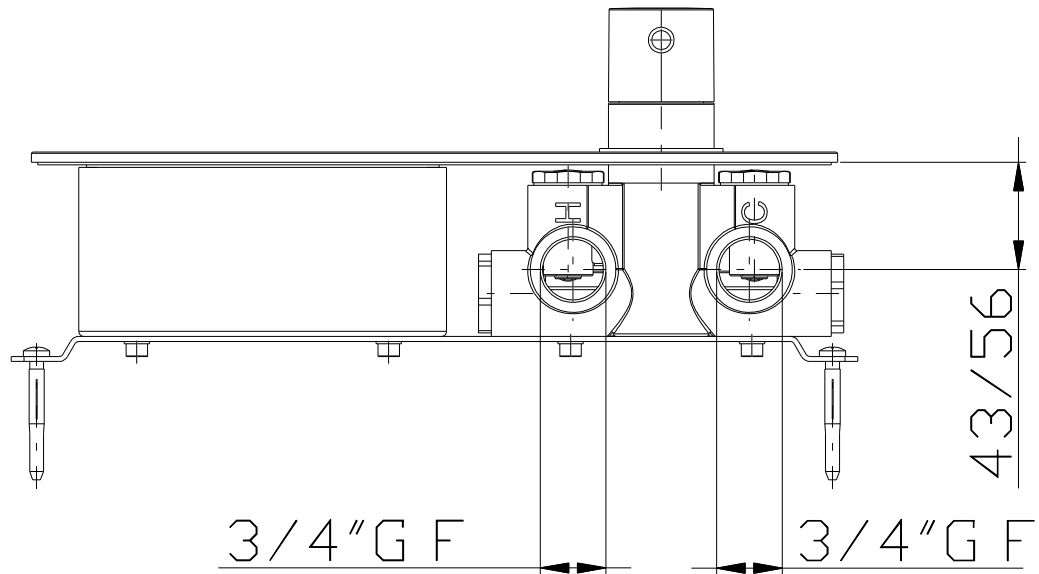

**AQUA<sup>elite</sup>**  
MADE IN ITALY

V.le dello Sport-16/18 -GAVIRATE- (VA)  
Tel.0332/746838- Fax 0332/735819  
E MAIL: tecnico@aquaelite.it

CLIENTE  
AQUA-ELITE

ARTICOLO  
INCASSO 850x540 LED RGB 4J ELETROV.

CODICE ARTICOLO  
KT036A000

PROGETTO  
008-17

PROGETTATO  
L.COLOMBO

CONTROLLATO  
L.COLOMBO

APPROVATO  
P.CIVELLI

SCALA  
1:5

DATA  
21-3-2018

FOGLIO 1 DI 1

REV.1

**AQUAelite**  
MADE IN ITALY

V.le dello Sport-16/18 -GAVIRATE- (VA)  
Tel.0332/746838- Fax 0332/735819  
E MAIL: tecnico@aquaelite.it

CLIENTE  
AQUA-ELITE

ARTICOLO  
GLASS PAD CONTR. SOFF. 4 VIE  
CROMOTERAPIA BLUETOOTH

CODICE ARTICOLO  
RU300A00Q

PROGETTO  
008-17

PROGETTATO  
E.RODA'

CONTROLLATO  
E.RODA'

APPROVATO  
E.RODA'

SCALA  
1:3

DATA  
21-11-2017

FOGLIO 1 DI 1