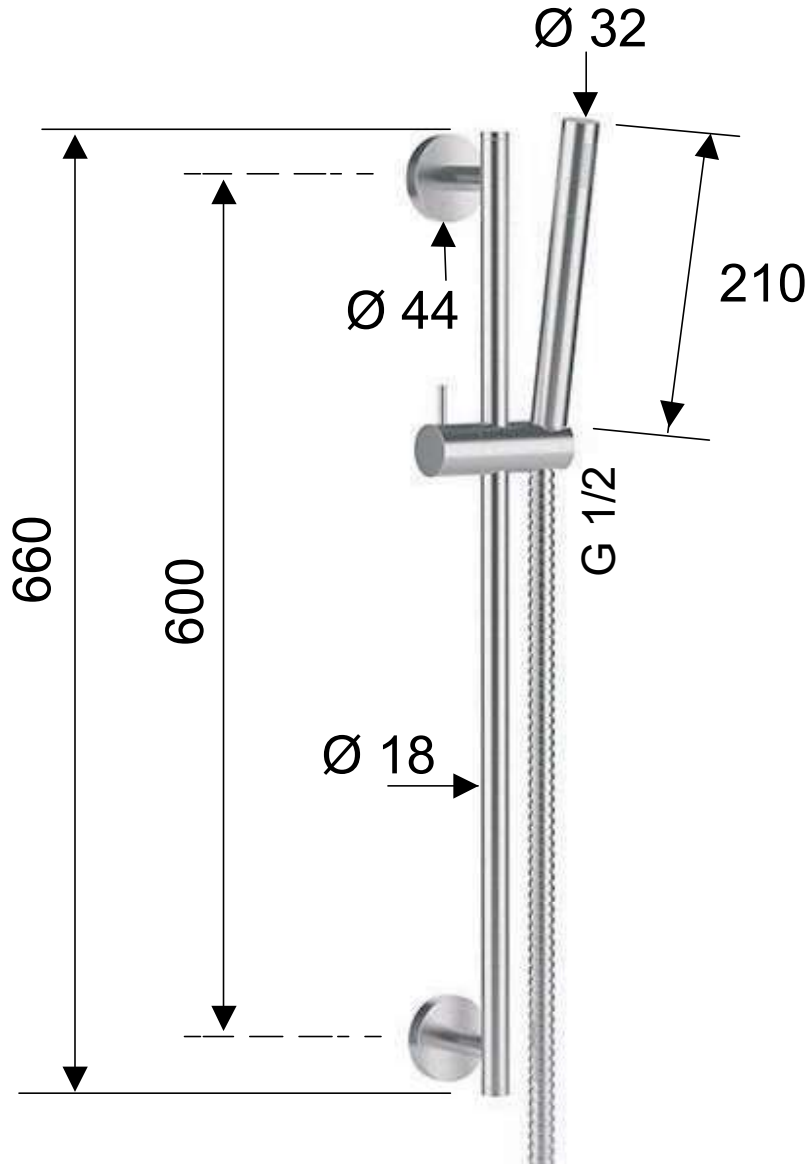

DANIEL

SCHEDA TECNICA TECHNICAL FEATURES

ART. COD.

SSA335 435

MATERIALI / MATERIALS

ACCIAIO INOX SPAZZOLATO / BRUSHED STAINLESS STEEL