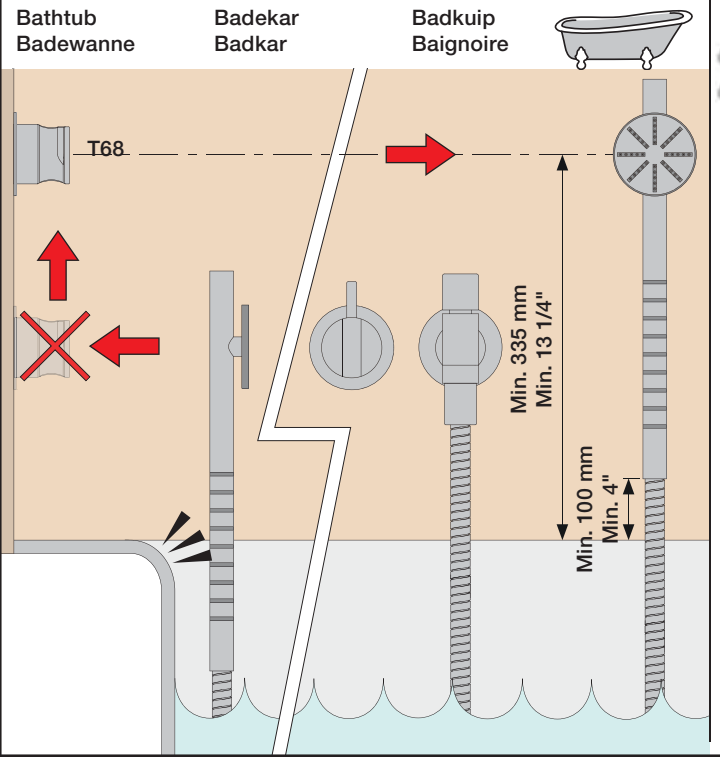

Fitting instruction
 Montageanleitung
 Monteringsvejledning
 Monteringsvægledning
 Montage hanleiding
 Manuel de montage

Data	Bar:	1	2	3	4	5
T60	(l/min) (Gal/min)	6.9 1.8	9.8 2.6	12 3.2	14 3.7	15 4.1
	Max. 65°C. 150°F					

USA:
 Max. flow rate:
 2 Gal/min

vola
Lunavej 2
DK-8700 Horsens
Tlf : + 45 7023 5500
Fax: + 45 7023 5511
sales@vola.com
www.vola.com

VOLA T68

Date
Mar. 15

Rev.
0

Sheet
SB 42.68