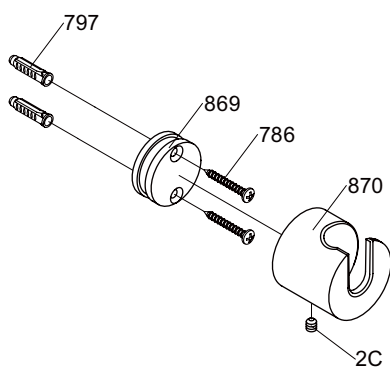

Fitting instruction
 Montageanleitung
 Monteringsvejledning
 Monteringsvægledning
 Montage hanleiding
 Manuel de montage

Data	Bar:	1	2	3	4	5
T60	(l/min) (Gal/min)	6.9 1.8	9.8 2.6	12 3.2	14 3.7	15 4.1
	Max. 65°C. 150°F					

USA:
 Max. flow rate:
 2 Gal/min

vola
Lunavej 2
DK-8700 Horsens
Tlf : + 45 7023 5500
Fax: + 45 7023 5511
sales@vola.com
www.vola.com

VOLA T68

Date
Mar. 15

Rev.
0

Sheet
SB 42.68