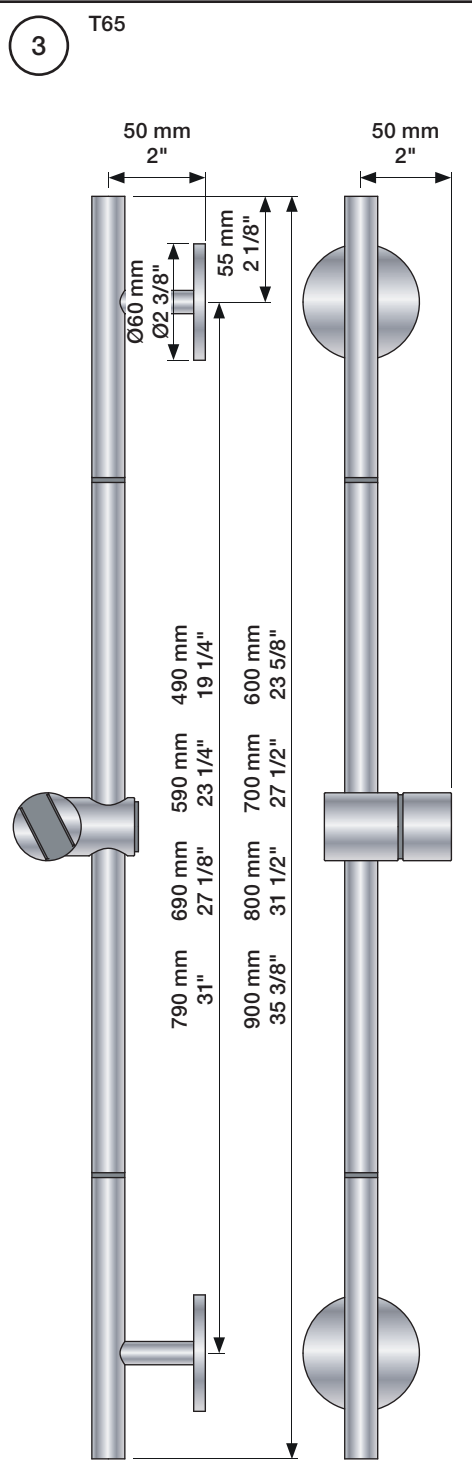

Fitting instruction
 Montageanleitung
 Monteringsvejledning
 Monteringsvægledning
 Montage hanleiding
 Manuel de montage

Data	Bar:	1	2	3	4	5
T60	(l/min) (Gal/min)	6.9 1.8	9.8 2.6	12 3.2	14 3.7	15 4.1
	Max. 65°C. 150°F					

USA:
 Max. flow rate:
 2 Gal/min

vola
Lunavej 2
DK-8700 Horsens
Tlf : + 45 7023 5500
Fax: + 45 7023 5511
sales@vola.com
www.vola.com

VOLA T68

Date
Mar. 15

Rev.
0

Sheet
SB 42.68