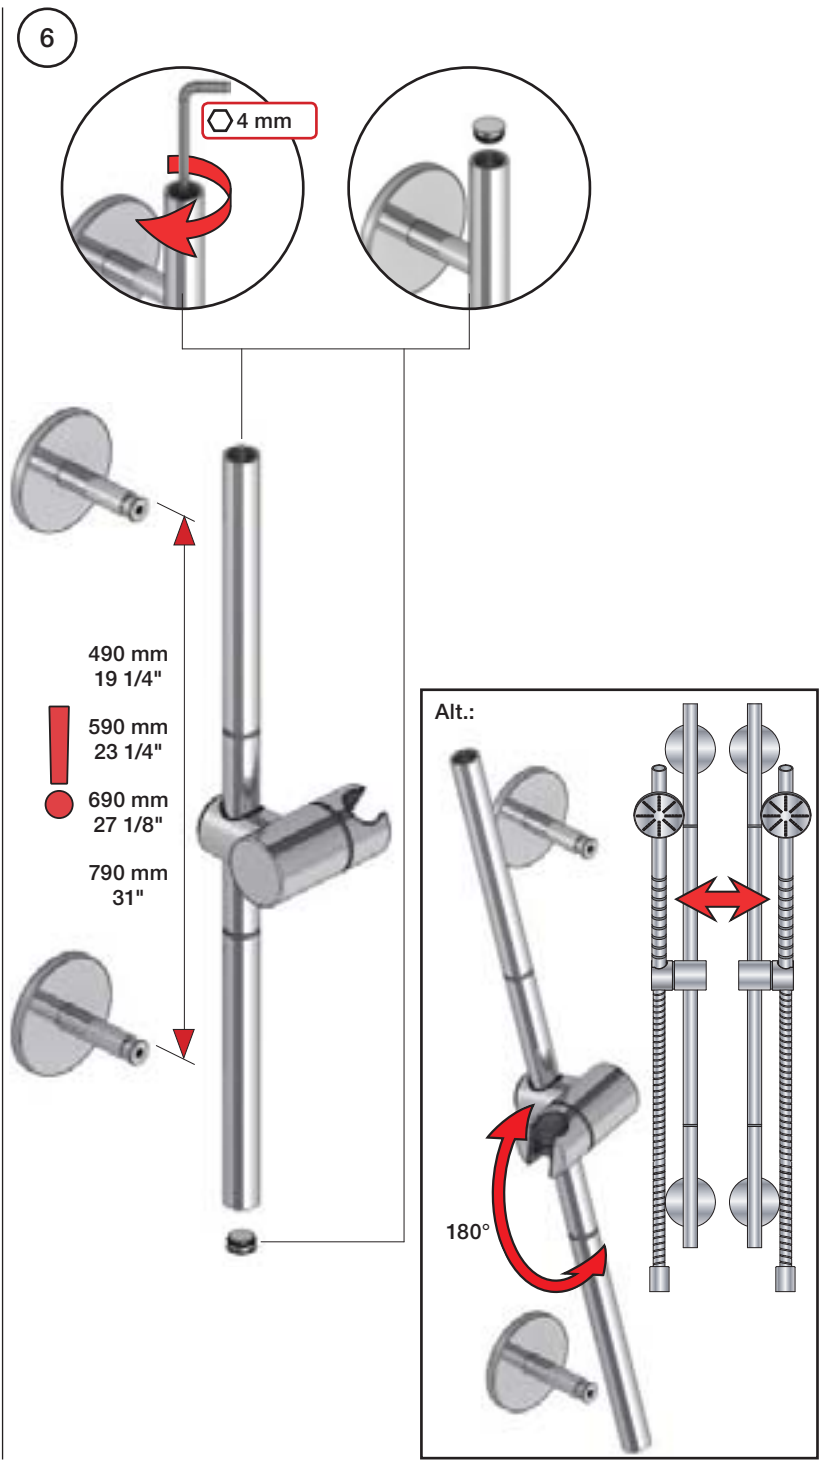

Fitting instruction
 Montageanleitung
 Monteringsvejledning
 Monteringsvægledning
 Montage hanleiding
 Manuel de montage

Data	Bar:	1	2	3	4	5
T60	(l/min) (Gal/min)	6.9 1.8	9.8 2.6	12 3.2	14 3.7	15 4.1
	Max. 65°C. 150°F					

USA:
 Max. flow rate:
 2 Gal/min

vola
Lunavej 2
DK-8700 Horsens
Tlf : + 45 7023 5500
Fax: + 45 7023 5511
sales@vola.com
www.vola.com

VOLA T68

Date
Mar. 15

Rev.
0

Sheet
SB 42.68