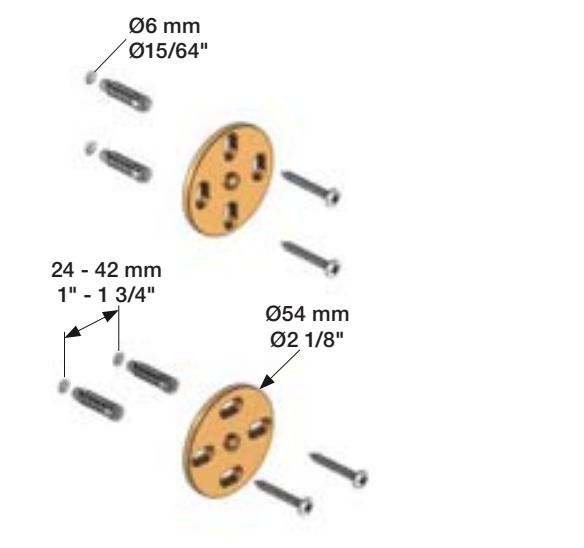

Fitting instruction
 Montageanleitung
 Monteringsvejledning
 Monteringsvægledning
 Montage hanleiding
 Manuel de montage

Data	Bar:	1	2	3	4	5
T60	(l/min) (Gal/min)	6.9 1.8	9.8 2.6	12 3.2	14 3.7	15 4.1
	Max. 65°C. 150°F					

USA:
 Max. flow rate:
 2 Gal/min

vola
Lunavej 2
DK-8700 Horsens
Tlf : + 45 7023 5500
Fax: + 45 7023 5511
sales@vola.com
www.vola.com

VOLA T68

Date
Mar. 15

Rev.
0

Sheet
SB 42.68