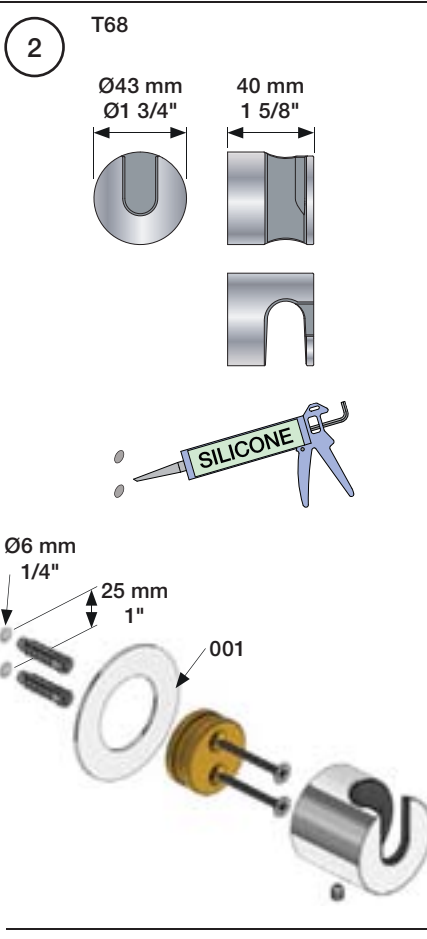

Fitting instruction
 Montageanleitung
 Monteringsvejledning
 Monteringsvægledning
 Montage hanleiding
 Manuel de montage

Data	Bar:	1	2	3	4	5
T60	(l/min) (Gal/min)	6.9 1.8	9.8 2.6	12 3.2	14 3.7	15 4.1
	Max. 65°C. 150°F					

USA:
 Max. flow rate:
 2 Gal/min

vola
Lunavej 2
DK-8700 Horsens
Tlf : + 45 7023 5500
Fax: + 45 7023 5511
sales@vola.com
www.vola.com

VOLA T68

Date
Mar. 15

Rev.
0

Sheet
SB 42.68