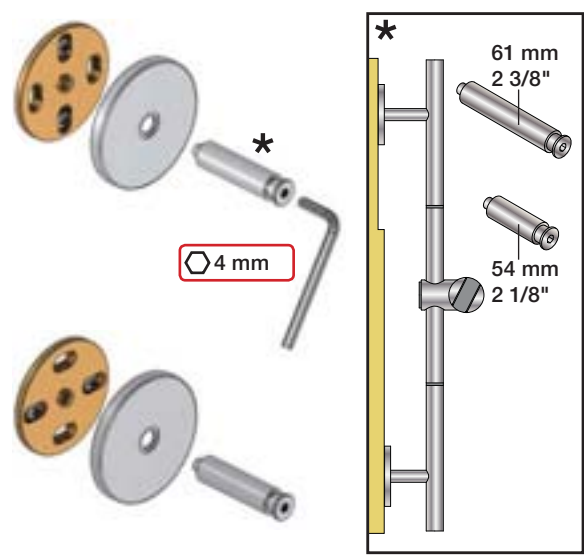

Fitting instruction
 Montageanleitung
 Monteringsvejledning
 Monteringsvægledning
 Montage hanleiding
 Manuel de montage

Data	Bar:	1	2	3	4	5
T60	(l/min) (Gal/min)	6.9 1.8	9.8 2.6	12 3.2	14 3.7	15 4.1
	Max. 65°C. 150°F					

USA:
 Max. flow rate:
 2 Gal/min

vola
Lunavej 2
DK-8700 Horsens
Tlf : + 45 7023 5500
Fax: + 45 7023 5511
sales@vola.com
www.vola.com

VOLA T68

Date
Mar. 15

Rev.
0

Sheet
SB 42.68