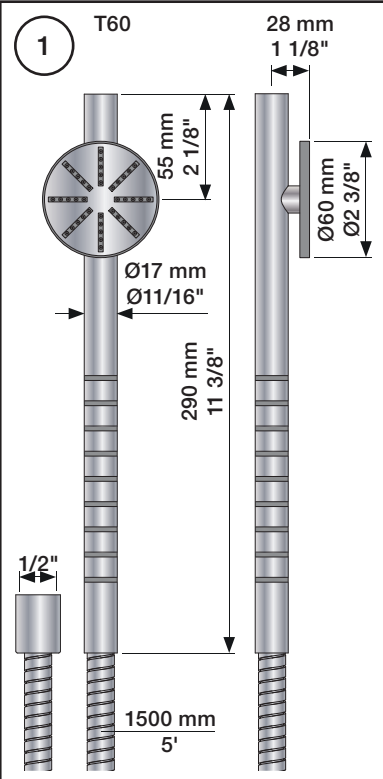

Fitting instruction
 Montageanleitung
 Monteringsvejledning
 Monteringsvægledning
 Montage hanleiding
 Manuel de montage

Data	Bar:	1	2	3	4	5
T60	(l/min) (Gal/min)	6.9 1.8	9.8 2.6	12 3.2	14 3.7	15 4.1
	Max. 65°C. 150°F					

USA:
 Max. flow rate:
 2 Gal/min

vola
Lunavej 2
DK-8700 Horsens
Tlf : + 45 7023 5500
Fax: + 45 7023 5511
sales@vola.com
www.vola.com

VOLA T68

Date
Mar. 15

Rev.
0

Sheet
SB 42.68