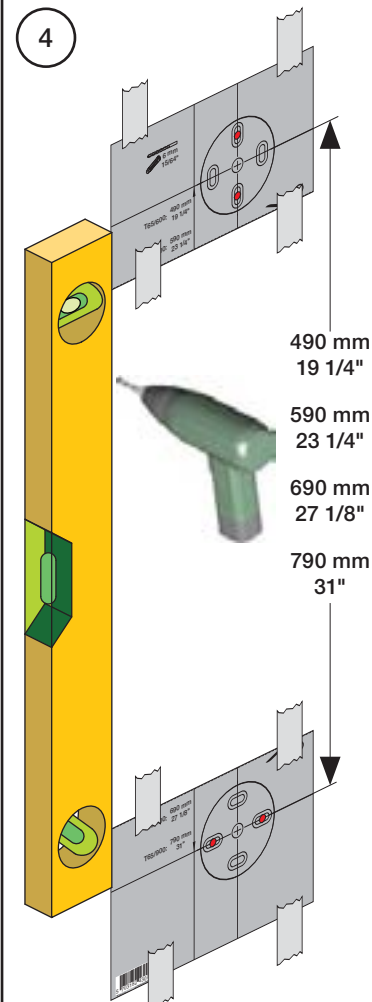

Fitting instruction
 Montageanleitung
 Monteringsvejledning
 Monteringsvægledning
 Montage hanleiding
 Manuel de montage

Data	Bar:	1	2	3	4	5
T60	(l/min) (Gal/min)	6.9 1.8	9.8 2.6	12 3.2	14 3.7	15 4.1
	Max. 65°C. 150°F					

USA:
 Max. flow rate:
 2 Gal/min

vola
Lunavej 2
DK-8700 Horsens
Tlf : + 45 7023 5500
Fax: + 45 7023 5511
sales@vola.com
www.vola.com

VOLA T68

Date
Mar. 15

Rev.
0

Sheet
SB 42.68