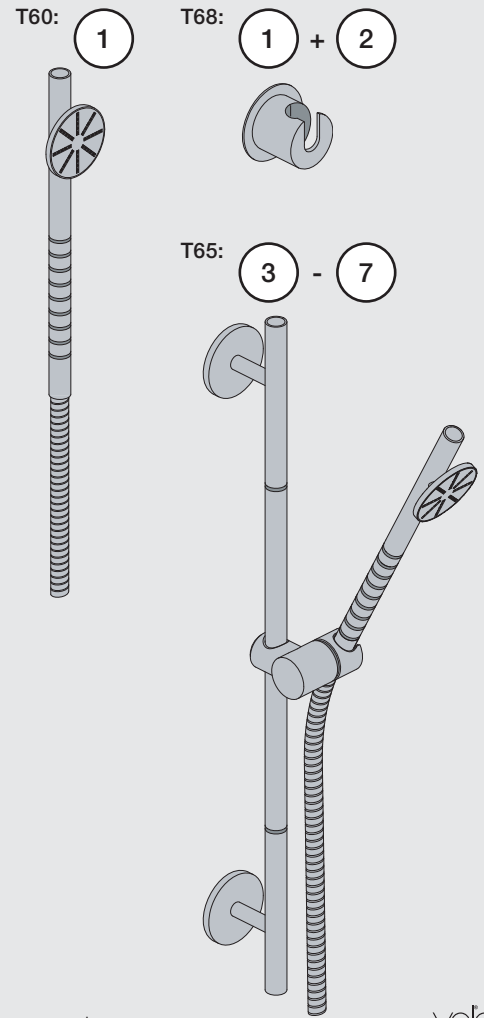

Fitting instruction
 Montageanleitung
 Monteringsvejledning
 Monteringsvægledning
 Montage hanleiding
 Manuel de montage

Data	Bar:	1	2	3	4	5
T60	(l/min) (Gal/min)	6.9 1.8	9.8 2.6	12 3.2	14 3.7	15 4.1
	Max. 65°C. 150°F					

USA:
 Max. flow rate:
 2 Gal/min

vola
Lunavej 2
DK-8700 Horsens
Tlf : + 45 7023 5500
Fax: + 45 7023 5511
sales@vola.com
www.vola.com

VOLA T68

Date
Mar. 15

Rev.
0

Sheet
SB 42.68