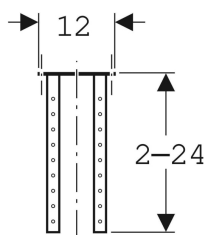

Установочная рама Geberit для трапов

Образец

Цели применения

- Для трапов Geberit с приемной воронкой
- Для трапов Geberit 13 x 13 см
- Для трапов Geberit, шлицевая решетка 15 x 15 см

Характеристики

- Оцинкованный

Технические характеристики

Материал

Сталь

Арт. №

388.132.00.1