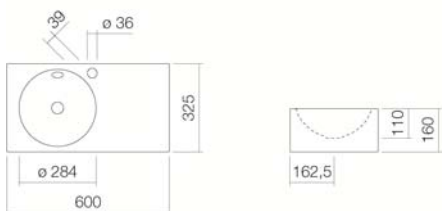

#### Caratteristica

Titolo di articolo	WT.IC600H.L
Numero di articolo	4239200000
Colore standard	Bianco
Varianti	Bianco, idrorepellente (XXXX XXX 400) Bianco, superficie antibatterica (XXXX XXX 401)
Modello standard	con foro per il rubinetto, con troppo pieno
Varianti	senza foro per il rubinetto, senza troppo pieno, colori speciali e opachi
Dimensione	600 x 325 x 160 mm
Materiale	Acciaio vetrificato
Peso netto	6,6 kg
Montaggio	per la connessione al muro
Accessori	Sifone SI.2, Sifone SI.3, Rivestimento rubinetto a squadra sottolavabo EV.3, Piletta di scarico cromata VT.1, Porta-asciugamani per il montaggio sotto il bordo frontale HTH.600.1, Porta-asciugamani per il montaggio a sinistra HTH.220.L2

Punto di caduta ottimale ca. 95 – 125 mm dal centro del foro.

#### Specifiche Testo

Lavabo a muro, rettangolare, 600 x 325 mm, bacino circolare a sinistra, vetrificato internamente ed esternamente, bianco, altezza 160 mm, con foro per il rubinetto e troppo pieno, compreso kit di fissaggio e corredo per il troppo pieno