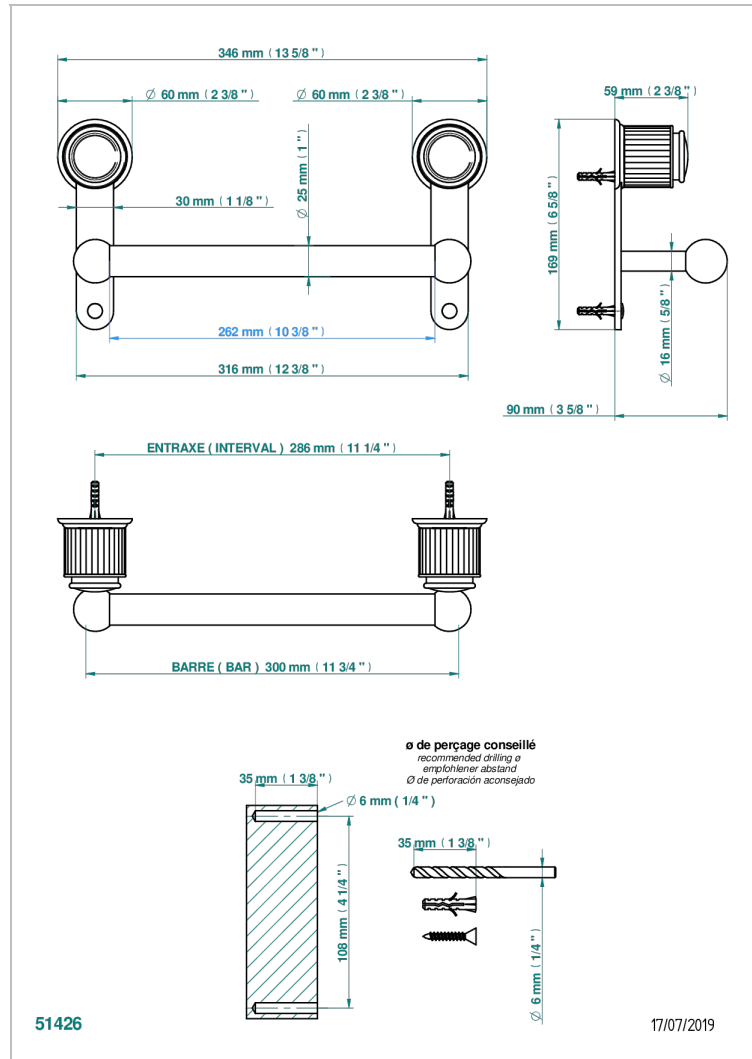

JAIPUR С МЕТАЛЛИЧЕСКИМИ РУЧКАМИ

A9F-527

Полотенцедержатель одинарный - фиксированная рейка 30 см

THG[®]
PARIS

ХАРАКТЕРИСТИКИ

- Jaipur с металлическими ручками
- Полотенцедержатель одинарный - фиксированная рейка 30 см