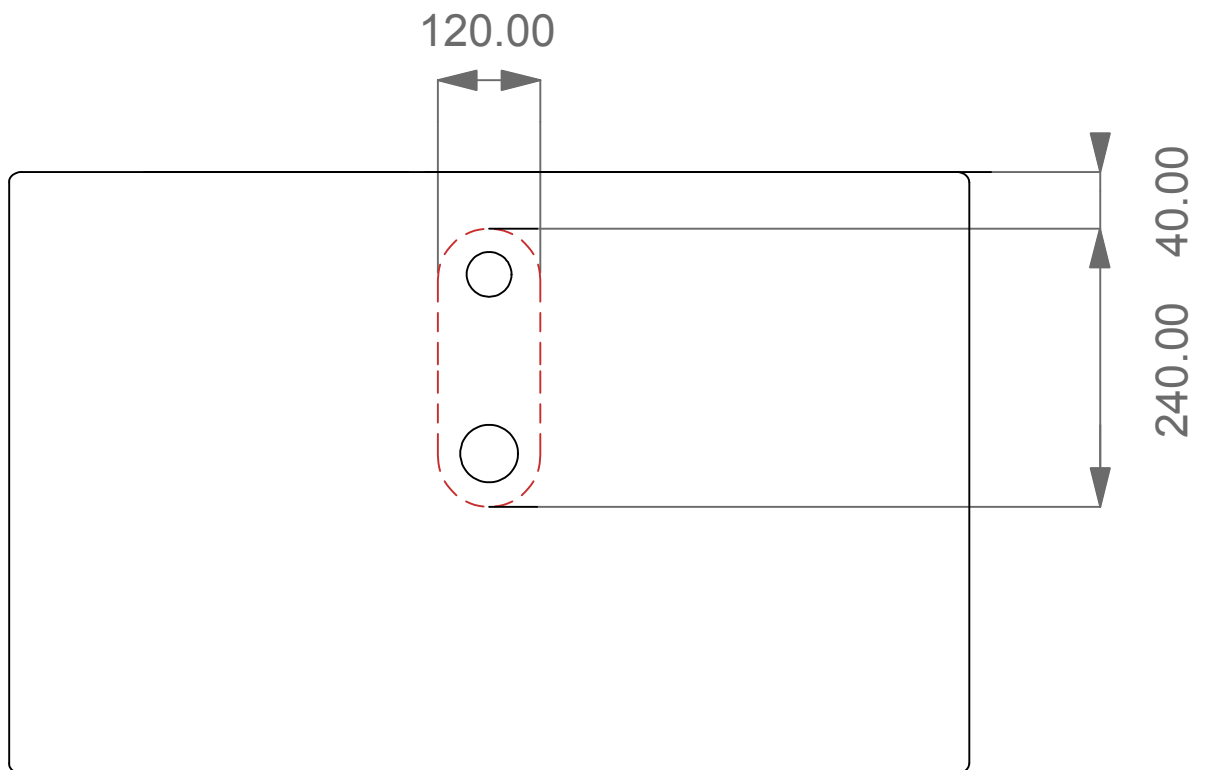

Lavabo Quad cm 80
Quad Washbasin cm 80

Cod. QULAV80

Perimetro lavabo
Washbasin perimeter

Dimensione del foro consigliato per il piano d'appoggio
Recommended size of hole for the top