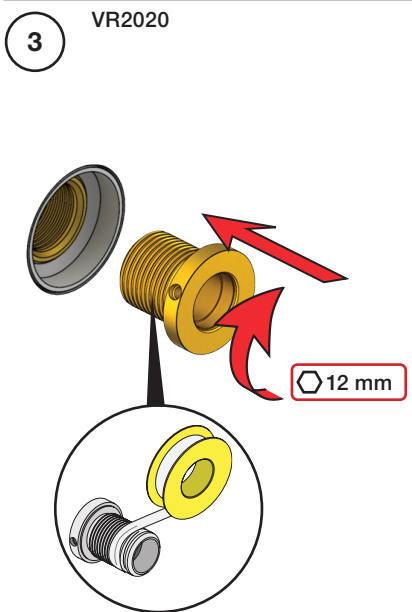

VOLA 080, 080D, 080DK, 080K, 080W

Fitting instruction
 Montageanleitung
 Monteringsvejledning
 Monteringsvægledning
 Montage hanleiding
 Manuel de montage

Data	Bar:	1	2	3	4	5
081/081K	(l/min)	8	12	14	17	19
	(Gal/min)	2.1	3.2	3.7	4.5	5.0
081D	(l/min)	14	20	25	29	32
	(Gal/min)	3.7	5.3	6.6	7.7	8.5
080W	(l/min)	23	33	40	46	52
	(Gal/min)	6.1	8.6	11	12	14
 Max. 65°C. 150°F						

 **VR161:**
 VR161K: 7 l/min - 1.8 Gal/min
 VR161D: 9 l/min - 2.5 Gal/min
 VR161F: 14 l/min - 3.7 Gal/min

080W: Min. flow: 14 l/min - 3.7 Gal/min.

Extension
Verlängerung

Forlængerdele
Förlängning

Verlengstukken
Modification

T Min. 3 mm
Max. 65 mm

Y Min. 48 mm
Max. 110 mm

T	Y	VR2019/2020
3 - 15 mm	110 - 98 mm	Std.
15 - 25 mm	98 - 88 mm	+10
25 - 35 mm	88 - 78 mm	+20
35 - 45 mm	78 - 68 mm	+30
45 - 55 mm	68 - 58 mm	+40
55 - 65 mm	58 - 48 mm	+50