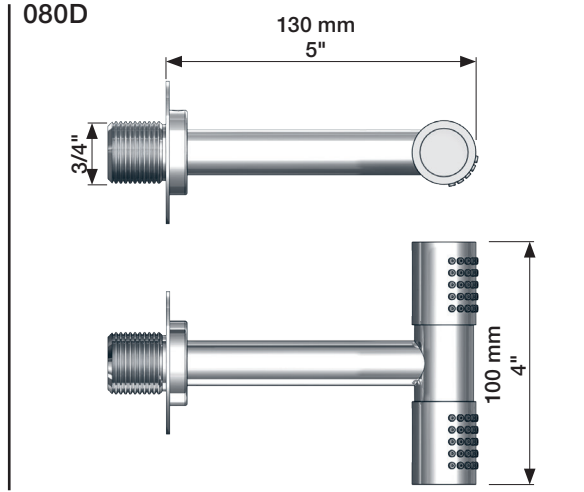

VOLA 080, 080D, 080DK, 080K, 080W

Fitting instruction
 Montageanleitung
 Monteringsvejledning
 Monteringsvægledning
 Montage hanleiding
 Manuel de montage

Data	Bar:	1	2	3	4	5
081/081K	(l/min)	8	12	14	17	19
	(Gal/min)	2.1	3.2	3.7	4.5	5.0
081D	(l/min)	14	20	25	29	32
	(Gal/min)	3.7	5.3	6.6	7.7	8.5
080W	(l/min)	23	33	40	46	52
	(Gal/min)	6.1	8.6	11	12	14
 Max. 65°C. 150°F						

 **VR161:**
 VR161K: 7 l/min - 1.8 Gal/min
 VR161D: 9 l/min - 2.5 Gal/min
 VR161F: 14 l/min - 3.7 Gal/min

080W: Min. flow: 14 l/min - 3.7 Gal/min.

Extension
Verlängerung

Forlængerdele
Förlängning

Verlengstukken
Modification

T Min. 3 mm
Max. 65 mm

Y Min. 48 mm
Max. 110 mm

T	Y	VR2019/2020
3 - 15 mm	110 - 98 mm	Std.
15 - 25 mm	98 - 88 mm	+10
25 - 35 mm	88 - 78 mm	+20
35 - 45 mm	78 - 68 mm	+30
45 - 55 mm	68 - 58 mm	+40
55 - 65 mm	58 - 48 mm	+50