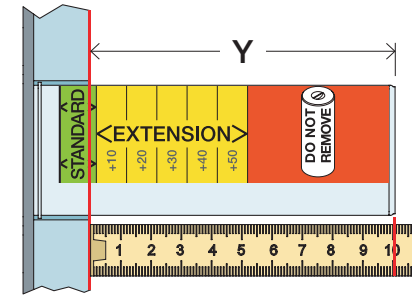

VOLA 080, 080D, 080DK, 080K, 080W

Fitting instruction
 Montageanleitung
 Monteringsvejledning
 Monteringsvægledning
 Montage hanleiding
 Manuel de montage

Data	Bar:	1	2	3	4	5
081/081K	(l/min)	8	12	14	17	19
	(Gal/min)	2.1	3.2	3.7	4.5	5.0
081D	(l/min)	14	20	25	29	32
	(Gal/min)	3.7	5.3	6.6	7.7	8.5
080W	(l/min)	23	33	40	46	52
	(Gal/min)	6.1	8.6	11	12	14
 Max. 65°C. 150°F						

 **VR161:**
 VR161K: 7 l/min - 1.8 Gal/min
 VR161D: 9 l/min - 2.5 Gal/min
 VR161F: 14 l/min - 3.7 Gal/min

080W: Min. flow: 14 l/min - 3.7 Gal/min.

Extension
Verlängerung

Forlængerdele
Förlängning

Verlengstukken
Modification

T Min. 3 mm
Max. 65 mm

Y Min. 48 mm
Max. 110 mm

T	Y	VR2019/2020
3 - 15 mm	110 - 98 mm	Std.
15 - 25 mm	98 - 88 mm	+10
25 - 35 mm	88 - 78 mm	+20
35 - 45 mm	78 - 68 mm	+30
45 - 55 mm	68 - 58 mm	+40
55 - 65 mm	58 - 48 mm	+50