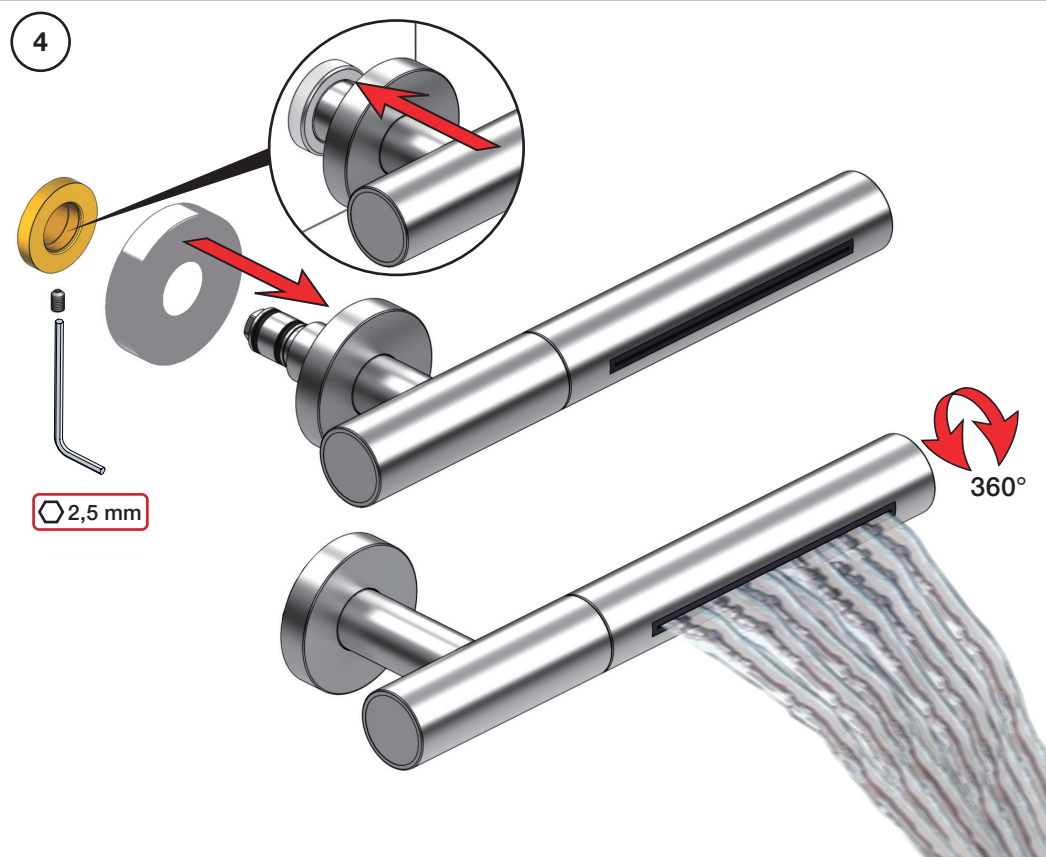

VOLA 080, 080D, 080DK, 080K, 080W

Fitting instruction
 Montageanleitung
 Monteringsvejledning
 Monteringsvægledning
 Montage hanleiding
 Manuel de montage

Data	Bar:	1	2	3	4	5
081/081K	(l/min)	8	12	14	17	19
	(Gal/min)	2.1	3.2	3.7	4.5	5.0
081D	(l/min)	14	20	25	29	32
	(Gal/min)	3.7	5.3	6.6	7.7	8.5
080W	(l/min)	23	33	40	46	52
	(Gal/min)	6.1	8.6	11	12	14
 Max. 65°C. 150°F						

 **VR161:**
 VR161K: 7 l/min - 1.8 Gal/min
 VR161D: 9 l/min - 2.5 Gal/min
 VR161F: 14 l/min - 3.7 Gal/min

080W: Min. flow: 14 l/min - 3.7 Gal/min.

Extension
Verlängerung

Forlængerdele
Förlängning

Verlengstukken
Modification

T Min. 3 mm
Max. 65 mm

Y Min. 48 mm
Max. 110 mm

T	Y	VR2019/2020
3 - 15 mm	110 - 98 mm	Std.
15 - 25 mm	98 - 88 mm	+10
25 - 35 mm	88 - 78 mm	+20
35 - 45 mm	78 - 68 mm	+30
45 - 55 mm	68 - 58 mm	+40
55 - 65 mm	58 - 48 mm	+50