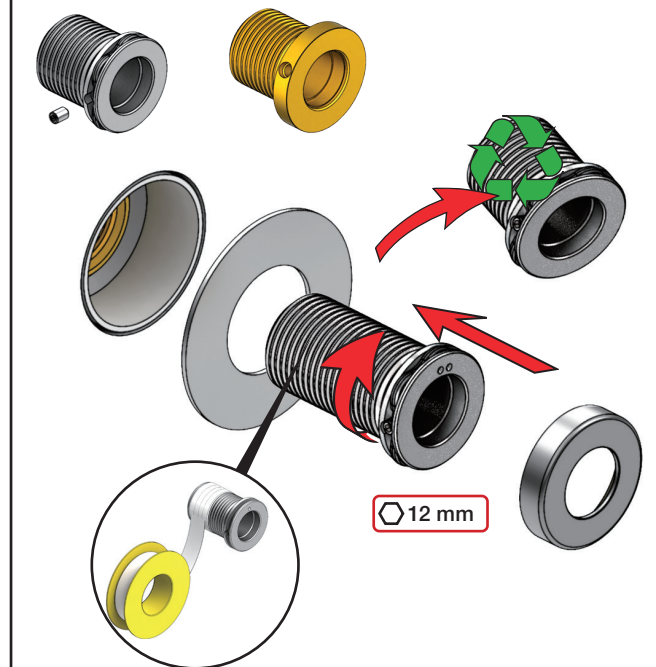

T	Y	VR2019/2020
3 - 15 mm	110 - 98 mm	Std.
15 - 25 mm	98 - 88 mm	+10
25 - 35 mm	88 - 78 mm	+20
35 - 45 mm	78 - 68 mm	+30
45 - 55 mm	68 - 58 mm	+40
55 - 65 mm	58 - 48 mm	+50

VR2019+

VR2020+