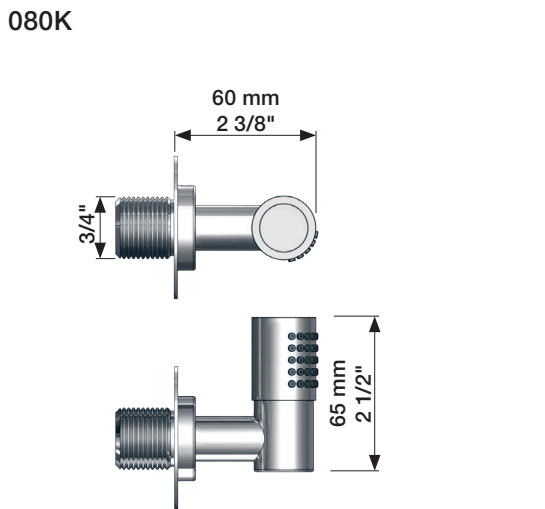

VOLA 080, 080D, 080DK, 080K, 080W

Fitting instruction
 Montageanleitung
 Monteringsvejledning
 Monteringsvægledning
 Montage hanleiding
 Manuel de montage

Data	Bar:	1	2	3	4	5
081/081K	(l/min)	8	12	14	17	19
	(Gal/min)	2.1	3.2	3.7	4.5	5.0
081D	(l/min)	14	20	25	29	32
	(Gal/min)	3.7	5.3	6.6	7.7	8.5
080W	(l/min)	23	33	40	46	52
	(Gal/min)	6.1	8.6	11	12	14
 Max. 65°C. 150°F						

 **VR161:**
 VR161K: 7 l/min - 1.8 Gal/min
 VR161D: 9 l/min - 2.5 Gal/min
 VR161F: 14 l/min - 3.7 Gal/min

080W: Min. flow: 14 l/min - 3.7 Gal/min.

Extension
Verlängerung

Forlængerdele
Förlängning

Verlengstukken
Modification

T Min. 3 mm
Max. 65 mm

Y Min. 48 mm
Max. 110 mm

T	Y	VR2019/2020
3 - 15 mm	110 - 98 mm	Std.
15 - 25 mm	98 - 88 mm	+10
25 - 35 mm	88 - 78 mm	+20
35 - 45 mm	78 - 68 mm	+30
45 - 55 mm	68 - 58 mm	+40
55 - 65 mm	58 - 48 mm	+50