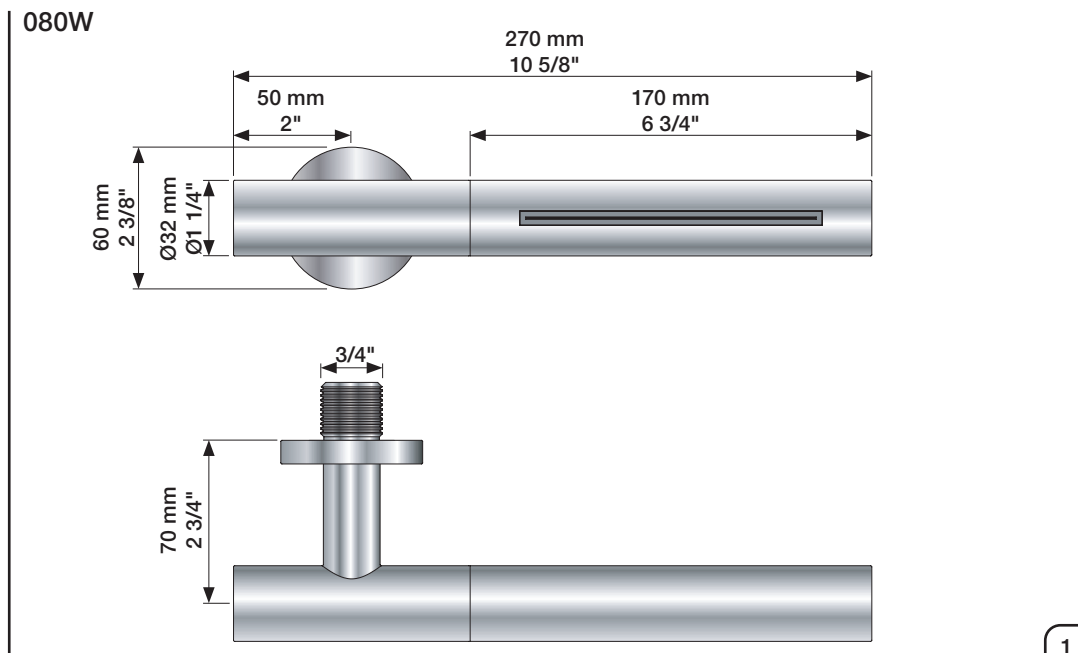

VOLA 080, 080D, 080DK, 080K, 080W

Fitting instruction
 Montageanleitung
 Monteringsvejledning
 Monteringsvægledning
 Montage hanleiding
 Manuel de montage

Data	Bar:	1	2	3	4	5
081/081K	(l/min)	8	12	14	17	19
	(Gal/min)	2.1	3.2	3.7	4.5	5.0
081D	(l/min)	14	20	25	29	32
	(Gal/min)	3.7	5.3	6.6	7.7	8.5
080W	(l/min)	23	33	40	46	52
	(Gal/min)	6.1	8.6	11	12	14
 Max. 65°C. 150°F						

 **VR161:**
 VR161K: 7 l/min - 1.8 Gal/min
 VR161D: 9 l/min - 2.5 Gal/min
 VR161F: 14 l/min - 3.7 Gal/min

080W: Min. flow: 14 l/min - 3.7 Gal/min.

Extension
Verlängerung

Forlængerdele
Förlängning

Verlengstukken
Modification

T Min. 3 mm
Max. 65 mm

Y Min. 48 mm
Max. 110 mm

T	Y	VR2019/2020
3 - 15 mm	110 - 98 mm	Std.
15 - 25 mm	98 - 88 mm	+10
25 - 35 mm	88 - 78 mm	+20
35 - 45 mm	78 - 68 mm	+30
45 - 55 mm	68 - 58 mm	+40
55 - 65 mm	58 - 48 mm	+50