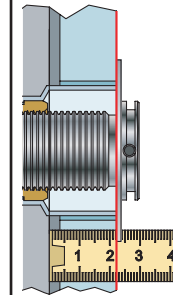

VOLA 080, 080D, 080DK, 080K, 080W

Fitting instruction
 Montageanleitung
 Monteringsvejledning
 Monteringsvægledning
 Montage hanleiding
 Manuel de montage

Data	Bar:	1	2	3	4	5
081/081K	(l/min)	8	12	14	17	19
	(Gal/min)	2.1	3.2	3.7	4.5	5.0
081D	(l/min)	14	20	25	29	32
	(Gal/min)	3.7	5.3	6.6	7.7	8.5
080W	(l/min)	23	33	40	46	52
	(Gal/min)	6.1	8.6	11	12	14
 Max. 65°C. 150°F						

 **VR161:**
 VR161K: 7 l/min - 1.8 Gal/min
 VR161D: 9 l/min - 2.5 Gal/min
 VR161F: 14 l/min - 3.7 Gal/min

080W: Min. flow: 14 l/min - 3.7 Gal/min.

Extension
Verlängerung

Forlængerdele
Förlängning

Verlengstukken
Modification

T Min. 3 mm
Max. 65 mm

Y Min. 48 mm
Max. 110 mm

T	Y	VR2019/2020
3 - 15 mm	110 - 98 mm	Std.
15 - 25 mm	98 - 88 mm	+10
25 - 35 mm	88 - 78 mm	+20
35 - 45 mm	78 - 68 mm	+30
45 - 55 mm	68 - 58 mm	+40
55 - 65 mm	58 - 48 mm	+50