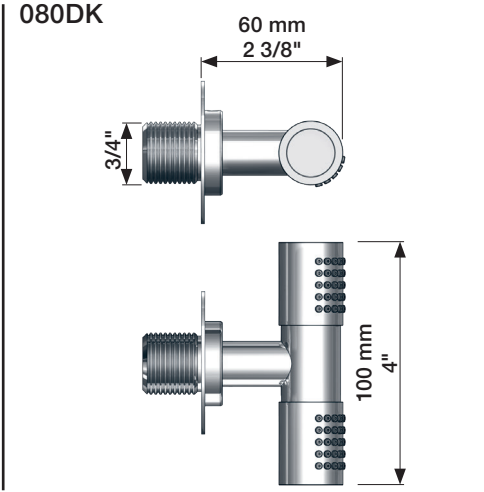

VOLA 080, 080D, 080DK, 080K, 080W

Fitting instruction
 Montageanleitung
 Monteringsvejledning
 Monteringsvægledning
 Montage hanleiding
 Manuel de montage

Data	Bar:	1	2	3	4	5
081/081K	(l/min)	8	12	14	17	19
	(Gal/min)	2.1	3.2	3.7	4.5	5.0
081D	(l/min)	14	20	25	29	32
	(Gal/min)	3.7	5.3	6.6	7.7	8.5
080W	(l/min)	23	33	40	46	52
	(Gal/min)	6.1	8.6	11	12	14
 Max. 65°C. 150°F						

 **VR161:**
 VR161K: 7 l/min - 1.8 Gal/min
 VR161D: 9 l/min - 2.5 Gal/min
 VR161F: 14 l/min - 3.7 Gal/min

080W: Min. flow: 14 l/min - 3.7 Gal/min.

Extension
Verlängerung

Forlængerdele
Förlängning

Verlengstukken
Modification

T Min. 3 mm
Max. 65 mm

Y Min. 48 mm
Max. 110 mm

T	Y	VR2019/2020
3 - 15 mm	110 - 98 mm	Std.
15 - 25 mm	98 - 88 mm	+10
25 - 35 mm	88 - 78 mm	+20
35 - 45 mm	78 - 68 mm	+30
45 - 55 mm	68 - 58 mm	+40
55 - 65 mm	58 - 48 mm	+50