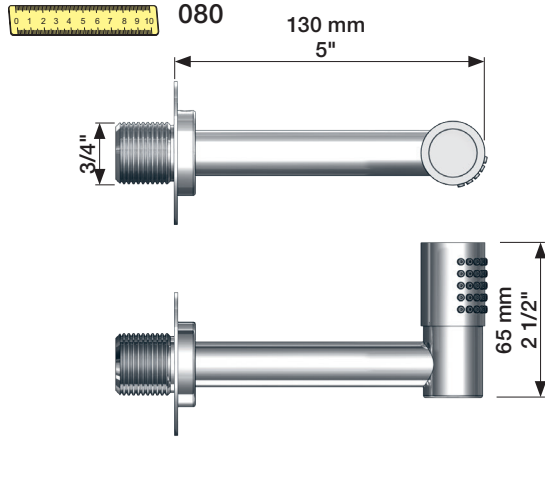

VOLA 080, 080D, 080DK, 080K, 080W

Fitting instruction
 Montageanleitung
 Monteringsvejledning
 Monteringsvægledning
 Montage hanleiding
 Manuel de montage

Data	Bar:	1	2	3	4	5
081/081K	(l/min)	8	12	14	17	19
	(Gal/min)	2.1	3.2	3.7	4.5	5.0
081D	(l/min)	14	20	25	29	32
	(Gal/min)	3.7	5.3	6.6	7.7	8.5
080W	(l/min)	23	33	40	46	52
	(Gal/min)	6.1	8.6	11	12	14
 Max. 65°C. 150°F						

 **VR161:**
 VR161K: 7 l/min - 1.8 Gal/min
 VR161D: 9 l/min - 2.5 Gal/min
 VR161F: 14 l/min - 3.7 Gal/min

080W: Min. flow: 14 l/min - 3.7 Gal/min.

Extension
Verlängerung

Forlængerdele
Förlängning

Verlengstukken
Modification

T Min. 3 mm
Max. 65 mm

Y Min. 48 mm
Max. 110 mm

T	Y	VR2019/2020
3 - 15 mm	110 - 98 mm	Std.
15 - 25 mm	98 - 88 mm	+10
25 - 35 mm	88 - 78 mm	+20
35 - 45 mm	78 - 68 mm	+30
45 - 55 mm	68 - 58 mm	+40
55 - 65 mm	58 - 48 mm	+50