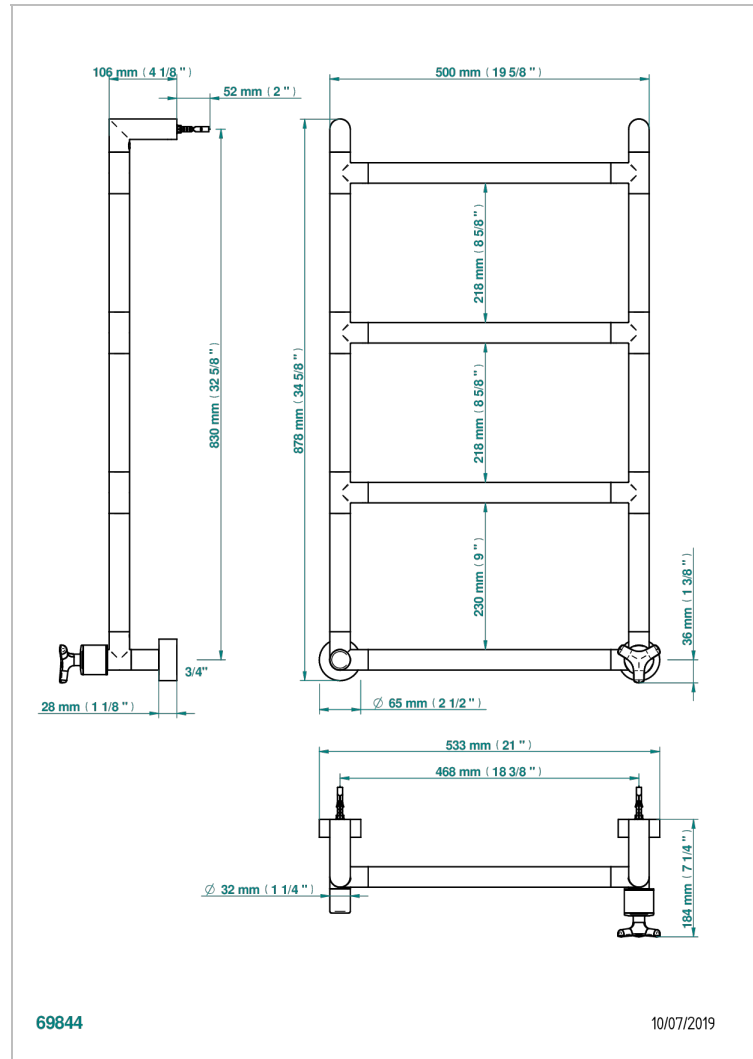

SYSTEM METAL LISSE

G9A-TWR4H1

Полотенцесушитель Современный круглый, 4 перекладины, 533 мм x 867 мм, водяной, с 1 декоративной крестовой рукояткой

THG[®]
PARIS

ХАРАКТЕРИСТИКИ

- System métal lisse
- Полотенцесушитель Современный круглый, 4 перекладины, 533 мм x 867 мм, водяной, с 1 декоративной крестовой рукояткой

ТЕХНИЧЕСКИЕ ХАРАКТЕРИСТИКИ

- Pression : 0,5 bars < P < 3 bars (recommandée)
- Pressure : 7.25 psi < P < 43.5 psi (advised)
- Température eau maximale conseillée : 60°C
- Maximum water temperature advised: 140°F
- Hauteur minimale au sol (maximum height from the ground) : 60 cm (24")
- Puissance / Power : 59W à Delta T 30