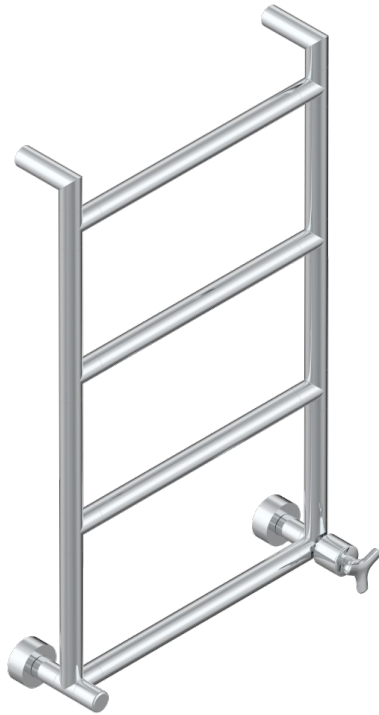

SYSTEM METAL LISSE

G9A-TWR4H1

Полотенцесушитель Современный круглый, 4 перекладины, 533 мм x 867 мм, водяной, с 1 декоративной крестовой рукояткой

THG[®]
PARIS

ХАРАКТЕРИСТИКИ

- System métal lisse
- Полотенцесушитель Современный круглый, 4 перекладины, 533 мм x 867 мм, водяной, с 1 декоративной крестовой рукояткой

ТЕХНИЧЕСКИЕ ХАРАКТЕРИСТИКИ

- Pression : 0,5 bars < P < 3 bars (recommandée)
- Pressure : 7.25 psi < P < 43.5 psi (advised)
- Température eau maximale conseillée : 60°C
- Maximum water temperature advised: 140°F
- Hauteur minimale au sol (maximum height from the ground) : 60 cm (24")
- Puissance / Power : 59W à Delta T 30

ДОСТУПНЫЕ ВАРИАНТЫ ПОКРЫТИЙ

Blush PVD - H62
Graphite PVD - H64
Matt Umber PVD - H67
Matt blush PVD - H60
Matt graphite PVD - H65
Umber PVD - H66

Бронза - D01
Золото - F01
Матовое золото - F07
Матовое светлое золото - F31
Матовый никель - C01
Матовый хром - C02

Никель - B01
Покрытие PVD бронза - F33
Покрытие PVD золотистый цвет - H52
Покрытие PVD латунь - H49
Покрытие PVD матовая бронза - F34
Покрытие PVD матовая латунь - H50

Покрытие PVD матовый золотистый - H53
Покрытие PVD матовый никель - H56
Покрытие PVD никель - H55
Светлое золото - F30
Хром - A02