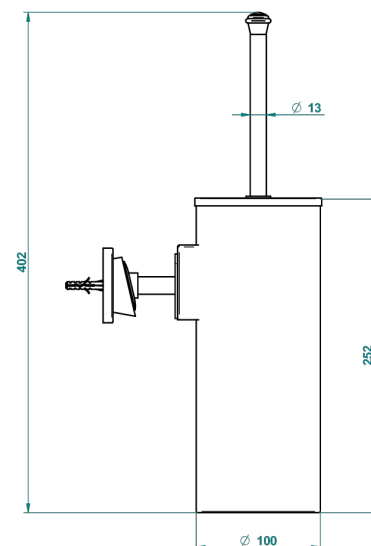

БАГАТЕЛЬ С ЧЕРНЫМ КАМНЕМ И РУКОЯТКАМИ

U3F-4720C

Стакан настенный и щётка для унитаза с крышкой

THG®
PARIS

38138

12/01/2016

ХАРАКТЕРИСТИКИ

- Багатель с чёрным камнем и рукоятками
- Стакан настенный и щётка для унитаза с крышкой

ДОСТУПНЫЕ ВАРИАНТЫ ПОКРЫТИЙ

Blush PVD - H62
Graphite PVD - H64
Matt Umber PVD - H67
Matt blush PVD - H60
Matt graphite PVD - H65
Umber PVD - H66

Аранья (чёрный никель) - D24
Золото - F01
Матовое золото - F07
Матовое светлое золото - F31
Матовый никель - C01
Матовый хром - C02

Никель - B01
Покрытие PVD бронза - F33
Покрытие PVD золотистый цвет - H52
Покрытие PVD латунь - H49
Покрытие PVD матовая бронза - F34
Покрытие PVD матовая латунь - H50

Покрытие PVD матовый золотистый - H53
Покрытие PVD матовый никель - H56
Покрытие PVD никель - H55
Розовое золото - F27
Сатинированное золото - F03
Сатинированный хром - C03

Светлое золото - F30
Серебро с родием - F18
Состаренный никель - H28
Хром - A02
Хром/золото - G02