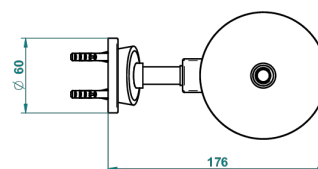

БАГАТЕЛЬ С ЧЕРНЫМ КАМНЕМ И РУКОЯТКАМИ

U3F-4720C

Стакан настенный и щётка для унитаза с крышкой

THG®
PARIS

38138

12/01/2016

ХАРАКТЕРИСТИКИ

- Багатель с чёрным камнем и рукоятками
- Стакан настенный и щётка для унитаза с крышкой

ДОСТУПНЫЕ ВАРИАНТЫ ПОКРЫТИЙ

Blush PVD - H62
Graphite PVD - H64
Matt Umber PVD - H67
Matt blush PVD - H60
Matt graphite PVD - H65
Umber PVD - H66

Аранья (чёрный никель) - D24
Золото - F01
Матовое золото - F07
Матовое светлое золото - F31
Матовый никель - C01
Матовый хром - C02

Никель - B01
Покрытие PVD бронза - F33
Покрытие PVD золотистый цвет - H52
Покрытие PVD латунь - H49
Покрытие PVD матовая бронза - F34
Покрытие PVD матовая латунь - H50

Покрытие PVD матовый золотистый - H53
Покрытие PVD матовый никель - H56
Покрытие PVD никель - H55
Розовое золото - F27
Сатинированное золото - F03
Сатинированный хром - C03

Светлое золото - F30
Серебро с родием - F18
Состаренный никель - H28
Хром - A02
Хром/золото - G02