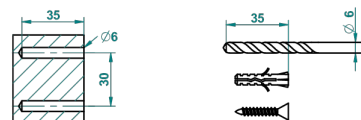

БАГАТЕЛЬ С ЧЕРНЫМ КАМНЕМ И РУКОЯТКАМИ

U3F-4720C

Стакан настенный и щётка для унитаза с крышкой

THG®
PARIS

38138

12/01/2016

ХАРАКТЕРИСТИКИ

- Багатель с чёрным камнем и рукоятками
- Стакан настенный и щётка для унитаза с крышкой

ДОСТУПНЫЕ ВАРИАНТЫ ПОКРЫТИЙ

Blush PVD - H62
Graphite PVD - H64
Matt Umber PVD - H67
Matt blush PVD - H60
Matt graphite PVD - H65
Umber PVD - H66

Аранья (чёрный никель) - D24
Золото - F01
Матовое золото - F07
Матовое светлое золото - F31
Матовый никель - C01
Матовый хром - C02

Никель - B01
Покрытие PVD бронза - F33
Покрытие PVD золотистый цвет - H52
Покрытие PVD латунь - H49
Покрытие PVD матовая бронза - F34
Покрытие PVD матовая латунь - H50

Покрытие PVD матовый золотистый - H53
Покрытие PVD матовый никель - H56
Покрытие PVD никель - H55
Розовое золото - F27
Сатинированное золото - F03
Сатинированный хром - C03

Светлое золото - F30
Серебро с родием - F18
Состаренный никель - H28
Хром - A02
Хром/золото - G02