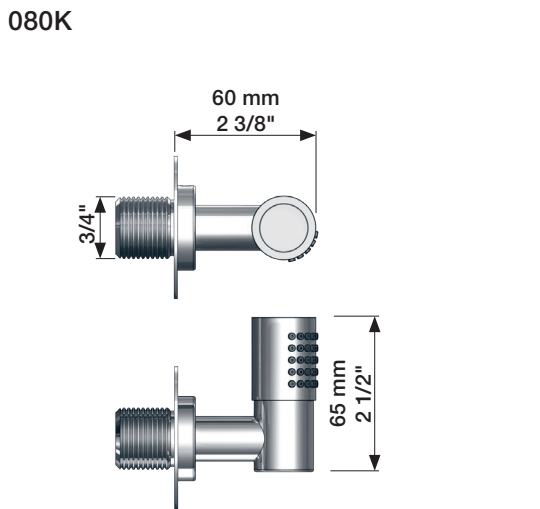

VOLA 080, 080D, 080DK, 080K, 080W

Fitting instruction  
 Montageanleitung  
 Monteringsvejledning  
 Monteringsvægledning  
 Montage hanleiding  
 Manuel de montage

Data	Bar:	1	2	3	4	5
081/081K	(l/min)	8	12	14	17	19
	(Gal/min)	2.1	3.2	3.7	4.5	5.0
081D	(l/min)	14	20	25	29	32
	(Gal/min)	3.7	5.3	6.6	7.7	8.5
080W	(l/min)	23	33	40	46	52
	(Gal/min)	6.1	8.6	11	12	14
	Max. 65°C. 150°F					

VR161:  
 VR161K: 7 l/min - 1.8 Gal/min  
 VR161D: 9 l/min - 2.5 Gal/min  
 VR161F: 14 l/min - 3.7 Gal/min

080W: Min. flow: 14 l/min - 3.7 Gal/min.

www.vola.com

mnt\_080\_V1\_40998355

5 705230 341507

vola

Extension  
Verlängerung

Forlængerdele  
Förlängning

Verlengstukken  
Modification

**T** Min. 3 mm  
Max. 65 mm

**Y** Min. 48 mm  
Max. 110 mm

T	Y	VR2019/2020
3 - 15 mm	110 - 98 mm	Std.
15 - 25 mm	98 - 88 mm	+10
25 - 35 mm	88 - 78 mm	+20
35 - 45 mm	78 - 68 mm	+30
45 - 55 mm	68 - 58 mm	+40
55 - 65 mm	58 - 48 mm	+50