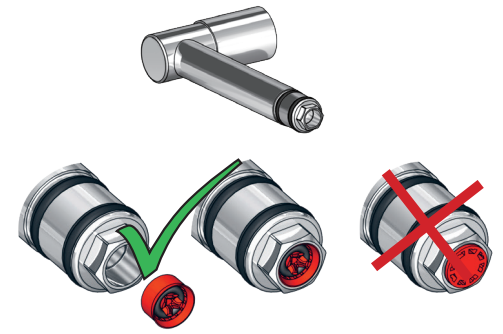

VOLA 080, 080D, 080DK, 080K, 080W

Fitting instruction  
 Montageanleitung  
 Monteringsvejledning  
 Monteringsvægledning  
 Montage hanleiding  
 Manuel de montage

Data	Bar:	1	2	3	4	5
081/081K	(l/min)	8	12	14	17	19
	(Gal/min)	2.1	3.2	3.7	4.5	5.0
081D	(l/min)	14	20	25	29	32
	(Gal/min)	3.7	5.3	6.6	7.7	8.5
080W	(l/min)	23	33	40	46	52
	(Gal/min)	6.1	8.6	11	12	14
	Max. 65°C. 150°F					

VR161:  
 VR161K: 7 l/min - 1.8 Gal/min  
 VR161D: 9 l/min - 2.5 Gal/min  
 VR161F: 14 l/min - 3.7 Gal/min

080W: Min. flow: 14 l/min - 3.7 Gal/min.

www.vola.com

mnt\_080\_V1\_40998355

5 705230 341507

vola

Extension  
Verlängerung