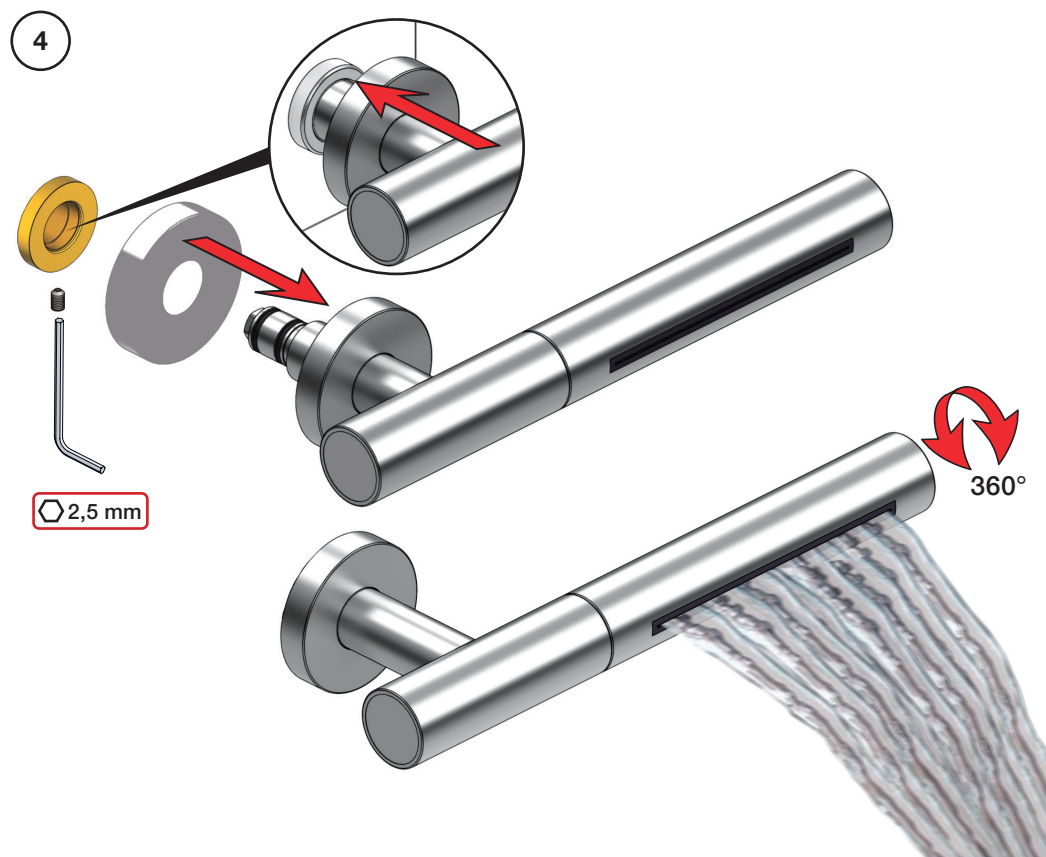

Forlængerdele  
Förlängning

Verlengstukken  
Modification

**T** Min. 3 mm  
Max. 65 mm

**Y** Min. 48 mm  
Max. 110 mm

T	Y	VR2019/2020
3 - 15 mm	110 - 98 mm	Std.
15 - 25 mm	98 - 88 mm	+10
25 - 35 mm	88 - 78 mm	+20
35 - 45 mm	78 - 68 mm	+30
45 - 55 mm	68 - 58 mm	+40
55 - 65 mm	58 - 48 mm	+50