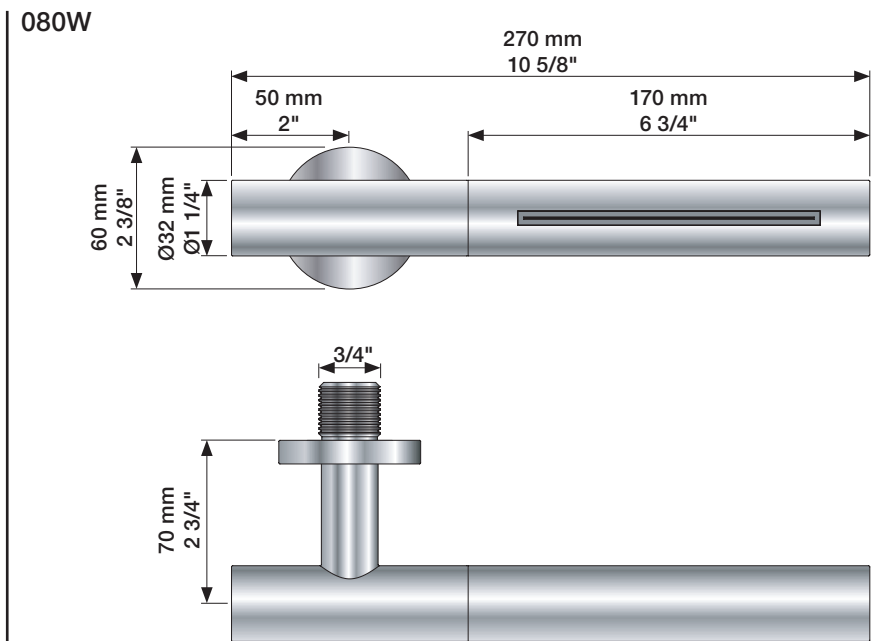

VOLA 080, 080D, 080DK, 080K, 080W

Fitting instruction  
 Montageanleitung  
 Monteringsvejledning  
 Monteringsvægledning  
 Montage hanleiding  
 Manuel de montage

Data	Bar:	1	2	3	4	5
081/081K	(l/min)	8	12	14	17	19
	(Gal/min)	2.1	3.2	3.7	4.5	5.0
081D	(l/min)	14	20	25	29	32
	(Gal/min)	3.7	5.3	6.6	7.7	8.5
080W	(l/min)	23	33	40	46	52
	(Gal/min)	6.1	8.6	11	12	14
	Max. 65°C. 150°F					

VR161:  
 VR161K: 7 l/min - 1.8 Gal/min  
 VR161D: 9 l/min - 2.5 Gal/min  
 VR161F: 14 l/min - 3.7 Gal/min

080W: Min. flow: 14 l/min - 3.7 Gal/min.

www.vola.com

mnt\_080\_V1\_40998355

5 705230 341507

vola

Extension  
Verlängerung

Forlængerdele  
Förlängning

Verlengstukken  
Modification

**T** Min. 3 mm  
Max. 65 mm

**Y** Min. 48 mm  
Max. 110 mm

T	Y	VR2019/2020
3 - 15 mm	110 - 98 mm	Std.
15 - 25 mm	98 - 88 mm	+10
25 - 35 mm	88 - 78 mm	+20
35 - 45 mm	78 - 68 mm	+30
45 - 55 mm	68 - 58 mm	+40
55 - 65 mm	58 - 48 mm	+50