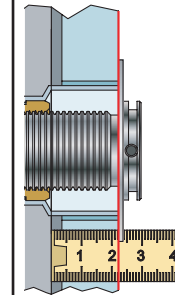

VOLA 080, 080D, 080DK, 080K, 080W

Fitting instruction  
 Montageanleitung  
 Monteringsvejledning  
 Monteringsvægledning  
 Montage hanleiding  
 Manuel de montage

Data	Bar:	1	2	3	4	5
081/081K	(l/min)	8	12	14	17	19
	(Gal/min)	2.1	3.2	3.7	4.5	5.0
081D	(l/min)	14	20	25	29	32
	(Gal/min)	3.7	5.3	6.6	7.7	8.5
080W	(l/min)	23	33	40	46	52
	(Gal/min)	6.1	8.6	11	12	14
	Max. 65°C. 150°F					

VR161:  
 VR161K: 7 l/min - 1.8 Gal/min  
 VR161D: 9 l/min - 2.5 Gal/min  
 VR161F: 14 l/min - 3.7 Gal/min

080W: Min. flow: 14 l/min - 3.7 Gal/min.

www.vola.com

mnt\_080\_V1\_40998355

5 705230 341507

vola

Extension  
Verlängerung

Forlængerdele  
Förlängning

Verlengstukken  
Modification

**T** Min. 3 mm  
Max. 65 mm

**Y** Min. 48 mm  
Max. 110 mm

T	Y	VR2019/2020
3 - 15 mm	110 - 98 mm	Std.
15 - 25 mm	98 - 88 mm	+10
25 - 35 mm	88 - 78 mm	+20
35 - 45 mm	78 - 68 mm	+30
45 - 55 mm	68 - 58 mm	+40
55 - 65 mm	58 - 48 mm	+50