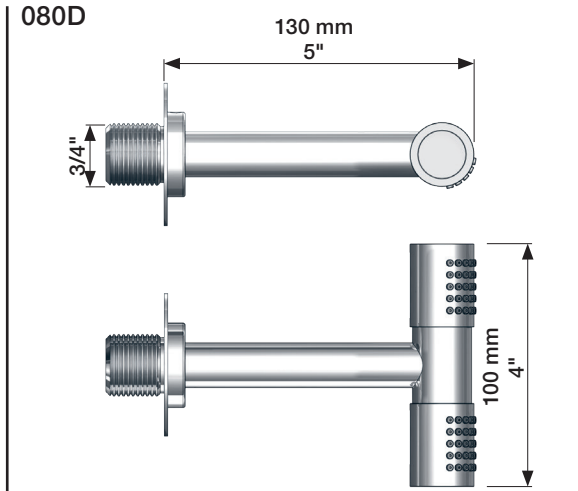

VOLA 080, 080D, 080DK, 080K, 080W

Fitting instruction  
 Montageanleitung  
 Monteringsvejledning  
 Monteringsvægledning  
 Montage hanleiding  
 Manuel de montage

Data	Bar:	1	2	3	4	5
081/081K	(l/min)	8	12	14	17	19
	(Gal/min)	2.1	3.2	3.7	4.5	5.0
081D	(l/min)	14	20	25	29	32
	(Gal/min)	3.7	5.3	6.6	7.7	8.5
080W	(l/min)	23	33	40	46	52
	(Gal/min)	6.1	8.6	11	12	14
	Max. 65°C. 150°F					

VR161:  
 VR161K: 7 l/min - 1.8 Gal/min  
 VR161D: 9 l/min - 2.5 Gal/min  
 VR161F: 14 l/min - 3.7 Gal/min

080W: Min. flow: 14 l/min - 3.7 Gal/min.

www.vola.com

mnt\_080\_V1\_40998355

5 705230 341507

vola

Extension  
Verlängerung

Forlængerdele  
Förlängning

Verlengstukken  
Modification

**T** Min. 3 mm  
Max. 65 mm

**Y** Min. 48 mm  
Max. 110 mm

T	Y	VR2019/2020
3 - 15 mm	110 - 98 mm	Std.
15 - 25 mm	98 - 88 mm	+10
25 - 35 mm	88 - 78 mm	+20
35 - 45 mm	78 - 68 mm	+30
45 - 55 mm	68 - 58 mm	+40
55 - 65 mm	58 - 48 mm	+50