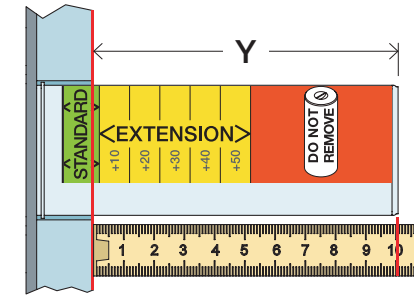

VOLA 080, 080D, 080DK, 080K, 080W

Fitting instruction  
 Montageanleitung  
 Monteringsvejledning  
 Monteringsvægledning  
 Montage hanleiding  
 Manuel de montage

Data	Bar:	1	2	3	4	5
081/081K	(l/min)	8	12	14	17	19
	(Gal/min)	2.1	3.2	3.7	4.5	5.0
081D	(l/min)	14	20	25	29	32
	(Gal/min)	3.7	5.3	6.6	7.7	8.5
080W	(l/min)	23	33	40	46	52
	(Gal/min)	6.1	8.6	11	12	14
	Max. 65°C. 150°F					

VR161:  
 VR161K: 7 l/min - 1.8 Gal/min  
 VR161D: 9 l/min - 2.5 Gal/min  
 VR161F: 14 l/min - 3.7 Gal/min

080W: Min. flow: 14 l/min - 3.7 Gal/min.

www.vola.com

mnt\_080\_V1\_40998355

5 705230 341507

vola

Extension  
Verlängerung

Forlængerdele  
Förlängning

Verlengstukken  
Modification

**T** Min. 3 mm  
Max. 65 mm

**Y** Min. 48 mm  
Max. 110 mm

T	Y	VR2019/2020
3 - 15 mm	110 - 98 mm	Std.
15 - 25 mm	98 - 88 mm	+10
25 - 35 mm	88 - 78 mm	+20
35 - 45 mm	78 - 68 mm	+30
45 - 55 mm	68 - 58 mm	+40
55 - 65 mm	58 - 48 mm	+50