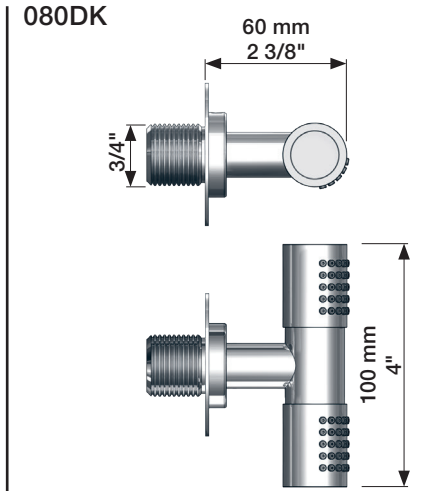

VOLA 080, 080D, 080DK, 080K, 080W

Fitting instruction  
 Montageanleitung  
 Monteringsvejledning  
 Monteringsvægledning  
 Montage hanleiding  
 Manuel de montage

Data	Bar:	1	2	3	4	5
081/081K	(l/min)	8	12	14	17	19
	(Gal/min)	2.1	3.2	3.7	4.5	5.0
081D	(l/min)	14	20	25	29	32
	(Gal/min)	3.7	5.3	6.6	7.7	8.5
080W	(l/min)	23	33	40	46	52
	(Gal/min)	6.1	8.6	11	12	14
	Max. 65°C. 150°F					

VR161:  
 VR161K: 7 l/min - 1.8 Gal/min  
 VR161D: 9 l/min - 2.5 Gal/min  
 VR161F: 14 l/min - 3.7 Gal/min

080W: Min. flow: 14 l/min - 3.7 Gal/min.

www.vola.com

mnt\_080\_V1\_40998355

5 705230 341507

vola

Extension  
Verlängerung

Forlængerdele  
Förlängning

Verlengstukken  
Modification

**T** Min. 3 mm  
Max. 65 mm

**Y** Min. 48 mm  
Max. 110 mm

T	Y	VR2019/2020
3 - 15 mm	110 - 98 mm	Std.
15 - 25 mm	98 - 88 mm	+10
25 - 35 mm	88 - 78 mm	+20
35 - 45 mm	78 - 68 mm	+30
45 - 55 mm	68 - 58 mm	+40
55 - 65 mm	58 - 48 mm	+50