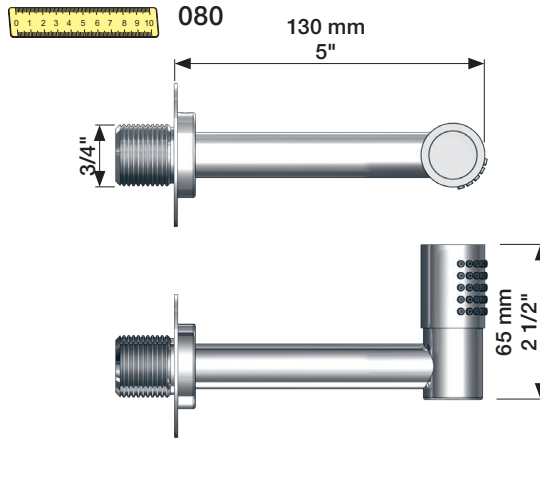

VOLA 080, 080D, 080DK, 080K, 080W

Fitting instruction  
 Montageanleitung  
 Monteringsvejledning  
 Monteringsvægledning  
 Montage hanleiding  
 Manuel de montage

Data	Bar:	1	2	3	4	5
081/081K	(l/min)	8	12	14	17	19
	(Gal/min)	2.1	3.2	3.7	4.5	5.0
081D	(l/min)	14	20	25	29	32
	(Gal/min)	3.7	5.3	6.6	7.7	8.5
080W	(l/min)	23	33	40	46	52
	(Gal/min)	6.1	8.6	11	12	14
	Max. 65°C. 150°F					

VR161:  
 VR161K: 7 l/min - 1.8 Gal/min  
 VR161D: 9 l/min - 2.5 Gal/min  
 VR161F: 14 l/min - 3.7 Gal/min

080W: Min. flow: 14 l/min - 3.7 Gal/min.

www.vola.com

mnt\_080\_V1\_40998355

5 705230 341507

vola

Extension  
Verlängerung

Forlængerdele  
Förlängning

Verlengstukken  
Modification

**T** Min. 3 mm  
Max. 65 mm

**Y** Min. 48 mm  
Max. 110 mm

T	Y	VR2019/2020
3 - 15 mm	110 - 98 mm	Std.
15 - 25 mm	98 - 88 mm	+10
25 - 35 mm	88 - 78 mm	+20
35 - 45 mm	78 - 68 mm	+30
45 - 55 mm	68 - 58 mm	+40
55 - 65 mm	58 - 48 mm	+50