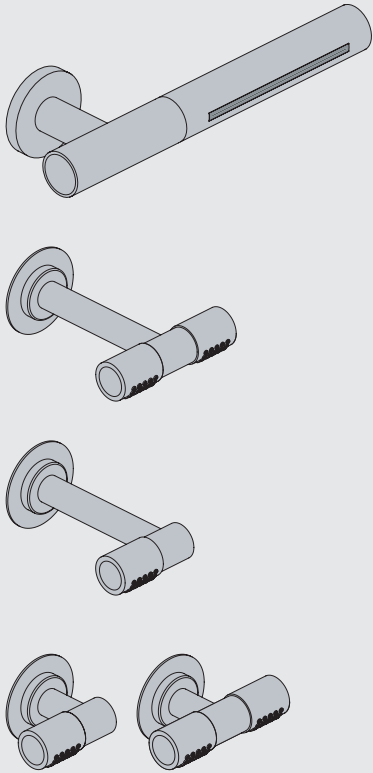

VOLA 080, 080D, 080DK, 080K, 080W

Fitting instruction  
 Montageanleitung  
 Monteringsvejledning  
 Monteringsvægledning  
 Montage hanleiding  
 Manuel de montage

Data	Bar:	1	2	3	4	5
081/081K	(l/min)	8	12	14	17	19
	(Gal/min)	2.1	3.2	3.7	4.5	5.0
081D	(l/min)	14	20	25	29	32
	(Gal/min)	3.7	5.3	6.6	7.7	8.5
080W	(l/min)	23	33	40	46	52
	(Gal/min)	6.1	8.6	11	12	14
	Max. 65°C. 150°F					

VR161:  
 VR161K: 7 l/min - 1.8 Gal/min  
 VR161D: 9 l/min - 2.5 Gal/min  
 VR161F: 14 l/min - 3.7 Gal/min

080W: Min. flow: 14 l/min - 3.7 Gal/min.

www.vola.com

mnt\_080\_V1\_40998355

5 705230 341507

vola

Extension  
Verlängerung

Forlængerdele  
Förlängning

Verlengstukken  
Modification

**T** Min. 3 mm  
Max. 65 mm

**Y** Min. 48 mm  
Max. 110 mm

T	Y	VR2019/2020
3 - 15 mm	110 - 98 mm	Std.
15 - 25 mm	98 - 88 mm	+10
25 - 35 mm	88 - 78 mm	+20
35 - 45 mm	78 - 68 mm	+30
45 - 55 mm	68 - 58 mm	+40
55 - 65 mm	58 - 48 mm	+50