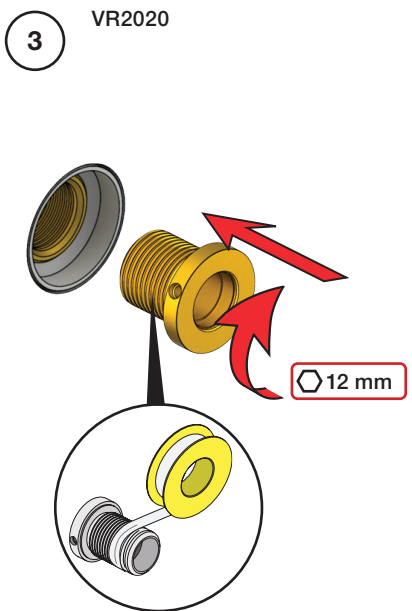

VOLA 080, 080D, 080DK, 080K, 080W

Fitting instruction  
 Montageanleitung  
 Monteringsvejledning  
 Monteringsvægledning  
 Montage hanleiding  
 Manuel de montage

Data	Bar:	1	2	3	4	5
081/081K	(l/min)	8	12	14	17	19
	(Gal/min)	2.1	3.2	3.7	4.5	5.0
081D	(l/min)	14	20	25	29	32
	(Gal/min)	3.7	5.3	6.6	7.7	8.5
080W	(l/min)	23	33	40	46	52
	(Gal/min)	6.1	8.6	11	12	14
	Max. 65°C. 150°F					

Forlængerdele  
Förlängning

Verlengstukken  
Modification

**T** Min. 3 mm  
Max. 65 mm

**Y** Min. 48 mm  
Max. 110 mm

T	Y	VR2019/2020
3 - 15 mm	110 - 98 mm	Std.
15 - 25 mm	98 - 88 mm	+10
25 - 35 mm	88 - 78 mm	+20
35 - 45 mm	78 - 68 mm	+30
45 - 55 mm	68 - 58 mm	+40
55 - 65 mm	58 - 48 mm	+50