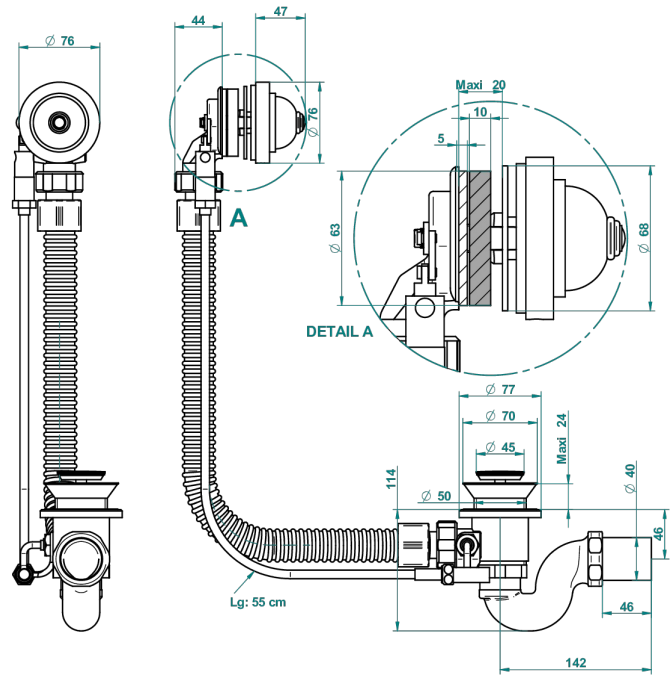

SULLY C МАЛАХИТОМ

A1V-300

Перелив для ванны - модель THG

THG[®]
PARIS

44679

12/06/2017

ХАРАКТЕРИСТИКИ

- Sully с малахитом
- Перелив для ванны - модель THG