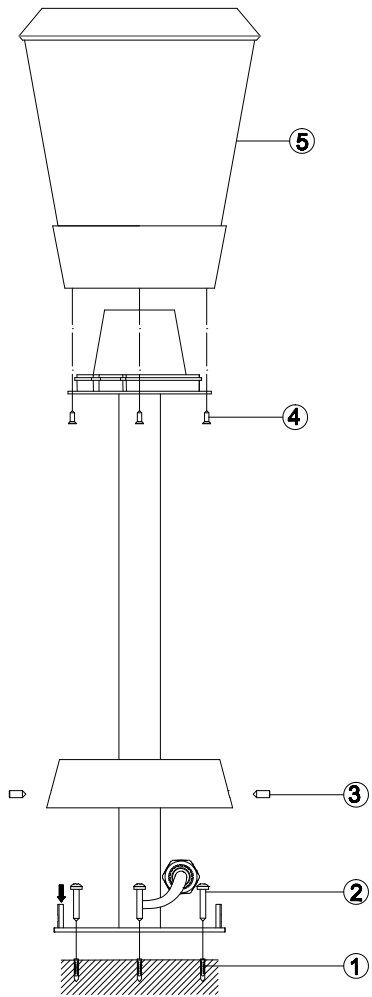

# Instruction

O039FL-01B

1 x E27 (23W)

Model: O039FL-01B  
Collection: Outdoor

Floor Lamps