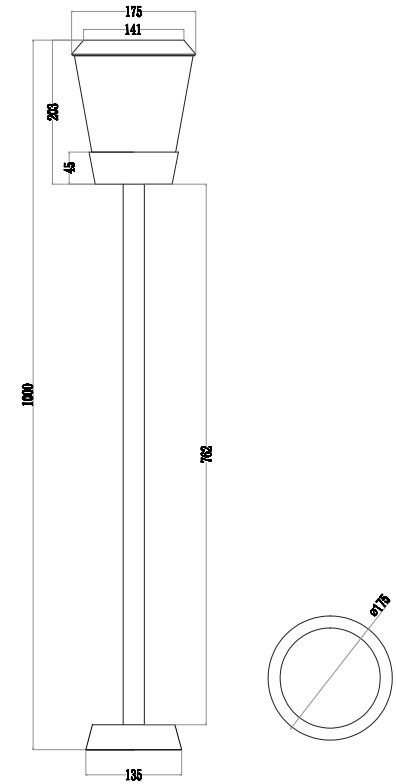

# Instruction

O039FL-01B

1 x E27 (23W)

Model: O039FL-01B  
Collection: Outdoor

Floor Lamps