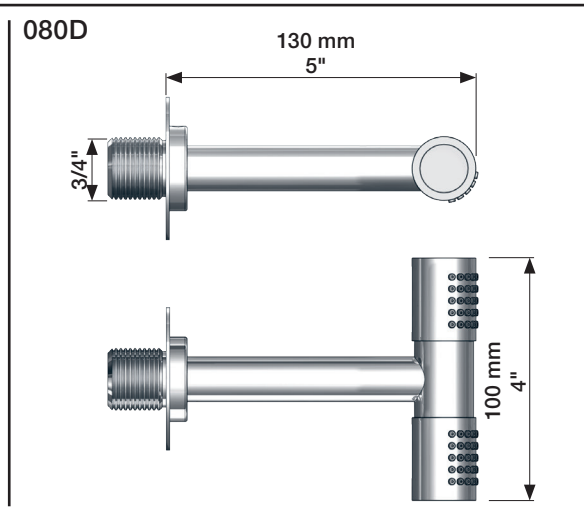

VOLA 080, 080D, 080DK, 080K, 080W

Fitting instruction  
 Montageanleitung  
 Monteringsvejledning  
 Monteringsvægledning  
 Montage hanledning  
 Manuel de montage

Data	Bar:	1	2	3	4	5
081/081K	(l/min)	8	12	14	17	19
	(Gal/min)	2.1	3.2	3.7	4.5	5.0
081D	(l/min)	14	20	25	29	32
	(Gal/min)	3.7	5.3	6.6	7.7	8.5
080W	(l/min)	23	33	40	46	52
	(Gal/min)	6.1	8.6	11	12	14
 Max. 65°C. 150°F						

 **VR161:**  
 VR161K: 7 l/min - 1.8 Gal/min  
 VR161D: 9 l/min - 2.5 Gal/min  
 VR161F: 14 l/min - 3.7 Gal/min

080W: Min. flow: 14 l/min - 3.7 Gal/min.

Extension  
Verlängerung

Forlængerdele  
Förlängning

Verlengstucken  
Modification

**T** Min. 3 mm  
Max. 65 mm

**Y** Min. 48 mm  
Max. 110 mm

T	Y	VR2019/2020
3 - 15 mm	110 - 98 mm	Std.
15 - 25 mm	98 - 88 mm	+10
25 - 35 mm	88 - 78 mm	+20
35 - 45 mm	78 - 68 mm	+30
45 - 55 mm	68 - 58 mm	+40
55 - 65 mm	58 - 48 mm	+50