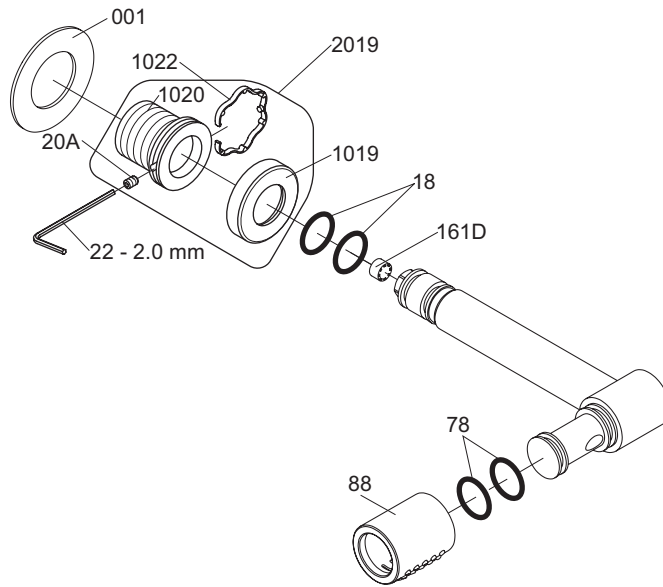

080

080K

080D

080DK

1902

VR1020K VR20A, VR22, VR1020, VR1022
VR2019: VR20A, VR22, VR1019, VR1020, VR1022

vola

Lunavej 2
DK-8700 Horsens
Tlf : + 45 7023 5500
sales@vola.com
www.vola.com

VOLA 080, 080K VOLA 080D, 080DK

Date
Apr. 21

Rev.
3

Sheet
SB 17.3