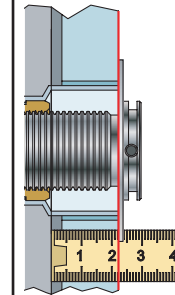

VOLA 080, 080D, 080DK, 080K, 080W

Fitting instruction  
 Montageanleitung  
 Monteringsvejledning  
 Monteringsvægledning  
 Montage hanledning  
 Manuel de montage

Data	Bar:	1	2	3	4	5
081/081K	(l/min)	8	12	14	17	19
	(Gal/min)	2.1	3.2	3.7	4.5	5.0
081D	(l/min)	14	20	25	29	32
	(Gal/min)	3.7	5.3	6.6	7.7	8.5
080W	(l/min)	23	33	40	46	52
	(Gal/min)	6.1	8.6	11	12	14
 Max. 65°C. 150°F						

 **VR161:**  
 VR161K: 7 l/min - 1.8 Gal/min  
 VR161D: 9 l/min - 2.5 Gal/min  
 VR161F: 14 l/min - 3.7 Gal/min

080W: Min. flow: 14 l/min - 3.7 Gal/min.

Extension  
Verlängerung

Forlængerdele  
Förlängning

Verlengstucken  
Modification

**T** Min. 3 mm  
Max. 65 mm

**Y** Min. 48 mm  
Max. 110 mm

T	Y	VR2019/2020
3 - 15 mm	110 - 98 mm	Std.
15 - 25 mm	98 - 88 mm	+10
25 - 35 mm	88 - 78 mm	+20
35 - 45 mm	78 - 68 mm	+30
45 - 55 mm	68 - 58 mm	+40
55 - 65 mm	58 - 48 mm	+50