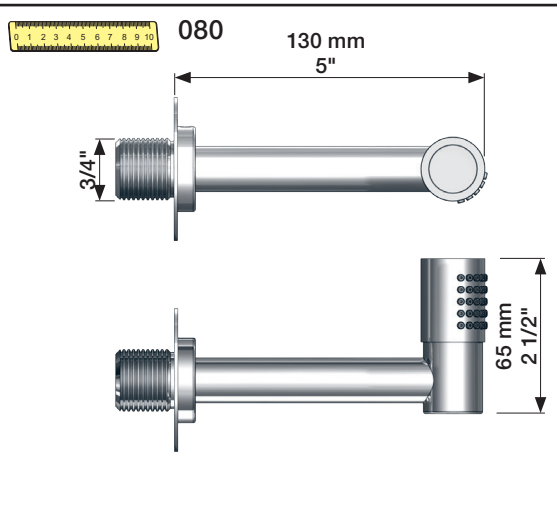

VOLA 080, 080D, 080DK, 080K, 080W

Fitting instruction  
 Montageanleitung  
 Monteringsvejledning  
 Monteringsvægledning  
 Montage hanledning  
 Manuel de montage

Data	Bar:	1	2	3	4	5
081/081K	(l/min)	8	12	14	17	19
	(Gal/min)	2.1	3.2	3.7	4.5	5.0
081D	(l/min)	14	20	25	29	32
	(Gal/min)	3.7	5.3	6.6	7.7	8.5
080W	(l/min)	23	33	40	46	52
	(Gal/min)	6.1	8.6	11	12	14
 Max. 65°C. 150°F						

 **VR161:**  
 VR161K: 7 l/min - 1.8 Gal/min  
 VR161D: 9 l/min - 2.5 Gal/min  
 VR161F: 14 l/min - 3.7 Gal/min

080W: Min. flow: 14 l/min - 3.7 Gal/min.

Extension  
Verlängerung

Forlængerdele  
Förlängning

Verlengstucken  
Modification

**T** Min. 3 mm  
Max. 65 mm

**Y** Min. 48 mm  
Max. 110 mm

T	Y	VR2019/2020
3 - 15 mm	110 - 98 mm	Std.
15 - 25 mm	98 - 88 mm	+10
25 - 35 mm	88 - 78 mm	+20
35 - 45 mm	78 - 68 mm	+30
45 - 55 mm	68 - 58 mm	+40
55 - 65 mm	58 - 48 mm	+50