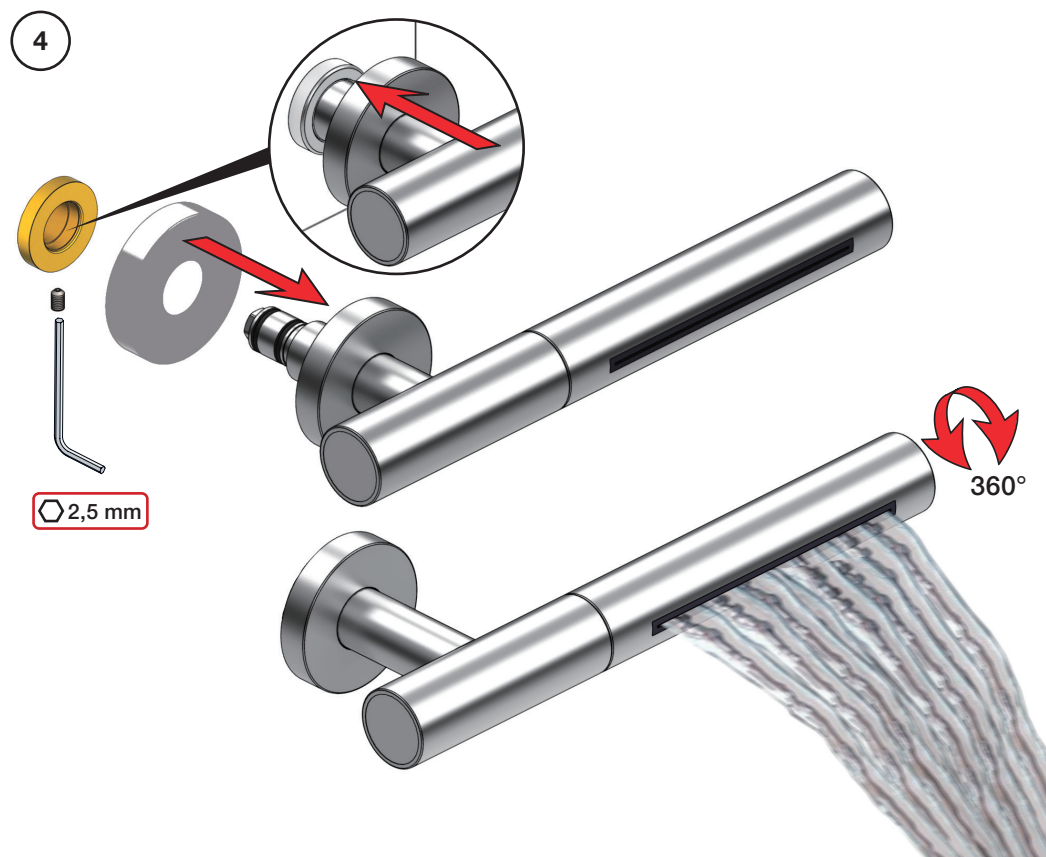

Verlengstucken  
Modification

**T** Min. 3 mm  
Max. 65 mm

**Y** Min. 48 mm  
Max. 110 mm

T	Y	VR2019/2020
3 - 15 mm	110 - 98 mm	Std.
15 - 25 mm	98 - 88 mm	+10
25 - 35 mm	88 - 78 mm	+20
35 - 45 mm	78 - 68 mm	+30
45 - 55 mm	68 - 58 mm	+40
55 - 65 mm	58 - 48 mm	+50