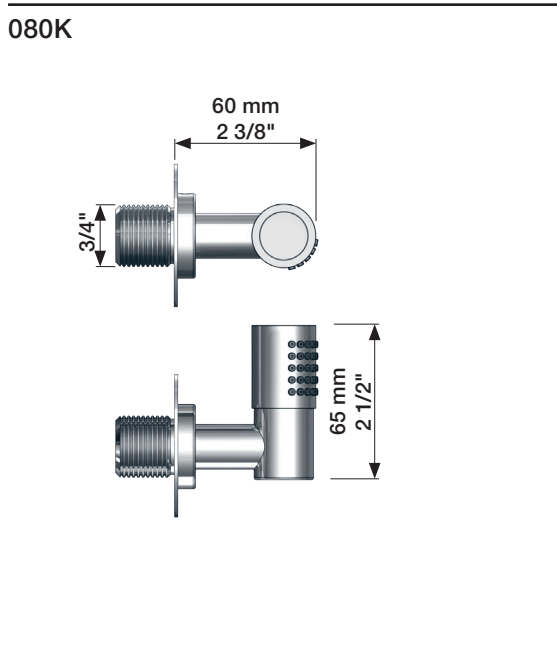

VOLA 080, 080D, 080DK, 080K, 080W

Fitting instruction  
 Montageanleitung  
 Monteringsvejledning  
 Monteringsvægledning  
 Montage hanledning  
 Manuel de montage

Data	Bar:	1	2	3	4	5
081/081K	(l/min)	8	12	14	17	19
	(Gal/min)	2.1	3.2	3.7	4.5	5.0
081D	(l/min)	14	20	25	29	32
	(Gal/min)	3.7	5.3	6.6	7.7	8.5
080W	(l/min)	23	33	40	46	52
	(Gal/min)	6.1	8.6	11	12	14
 Max. 65°C. 150°F						

 **VR161:**  
 VR161K: 7 l/min - 1.8 Gal/min  
 VR161D: 9 l/min - 2.5 Gal/min  
 VR161F: 14 l/min - 3.7 Gal/min

080W: Min. flow: 14 l/min - 3.7 Gal/min.

Extension  
Verlängerung

Forlængerdele  
Förlängning

Verlengstucken  
Modification

**T** Min. 3 mm  
Max. 65 mm

**Y** Min. 48 mm  
Max. 110 mm

T	Y	VR2019/2020
3 - 15 mm	110 - 98 mm	Std.
15 - 25 mm	98 - 88 mm	+10
25 - 35 mm	88 - 78 mm	+20
35 - 45 mm	78 - 68 mm	+30
45 - 55 mm	68 - 58 mm	+40
55 - 65 mm	58 - 48 mm	+50