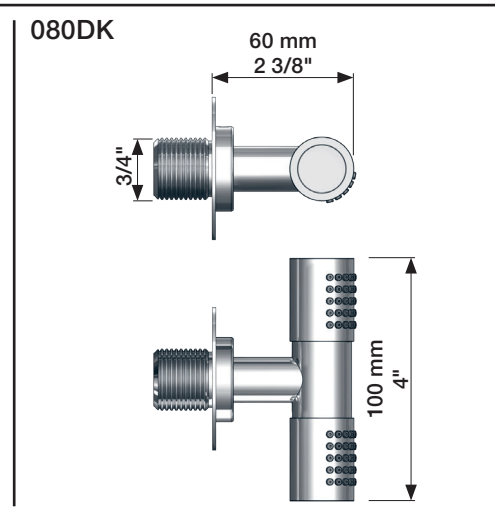

VOLA 080, 080D, 080DK, 080K, 080W

Fitting instruction  
 Montageanleitung  
 Monteringsvejledning  
 Monteringsvægledning  
 Montage hanledning  
 Manuel de montage

Data	Bar:	1	2	3	4	5
081/081K	(l/min)	8	12	14	17	19
	(Gal/min)	2.1	3.2	3.7	4.5	5.0
081D	(l/min)	14	20	25	29	32
	(Gal/min)	3.7	5.3	6.6	7.7	8.5
080W	(l/min)	23	33	40	46	52
	(Gal/min)	6.1	8.6	11	12	14
 Max. 65°C. 150°F						

 **VR161:**  
 VR161K: 7 l/min - 1.8 Gal/min  
 VR161D: 9 l/min - 2.5 Gal/min  
 VR161F: 14 l/min - 3.7 Gal/min

080W: Min. flow: 14 l/min - 3.7 Gal/min.

Extension  
Verlängerung

Forlængerdele  
Förlängning

Verlengstucken  
Modification

**T** Min. 3 mm  
Max. 65 mm

**Y** Min. 48 mm  
Max. 110 mm

T	Y	VR2019/2020
3 - 15 mm	110 - 98 mm	Std.
15 - 25 mm	98 - 88 mm	+10
25 - 35 mm	88 - 78 mm	+20
35 - 45 mm	78 - 68 mm	+30
45 - 55 mm	68 - 58 mm	+40
55 - 65 mm	58 - 48 mm	+50