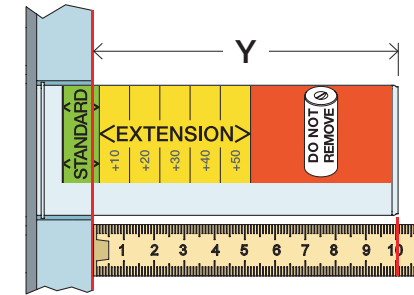

VOLA 080, 080D, 080DK, 080K, 080W

Fitting instruction  
 Montageanleitung  
 Monteringsvejledning  
 Monteringsvægledning  
 Montage hanledning  
 Manuel de montage

Data	Bar:	1	2	3	4	5
081/081K	(l/min)	8	12	14	17	19
	(Gal/min)	2.1	3.2	3.7	4.5	5.0
081D	(l/min)	14	20	25	29	32
	(Gal/min)	3.7	5.3	6.6	7.7	8.5
080W	(l/min)	23	33	40	46	52
	(Gal/min)	6.1	8.6	11	12	14
 Max. 65°C. 150°F						

 **VR161:**  
 VR161K: 7 l/min - 1.8 Gal/min  
 VR161D: 9 l/min - 2.5 Gal/min  
 VR161F: 14 l/min - 3.7 Gal/min

080W: Min. flow: 14 l/min - 3.7 Gal/min.

Extension  
Verlängerung

Forlængerdele  
Förlängning

Verlengstucken  
Modification

**T** Min. 3 mm  
Max. 65 mm

**Y** Min. 48 mm  
Max. 110 mm

T	Y	VR2019/2020
3 - 15 mm	110 - 98 mm	Std.
15 - 25 mm	98 - 88 mm	+10
25 - 35 mm	88 - 78 mm	+20
35 - 45 mm	78 - 68 mm	+30
45 - 55 mm	68 - 58 mm	+40
55 - 65 mm	58 - 48 mm	+50