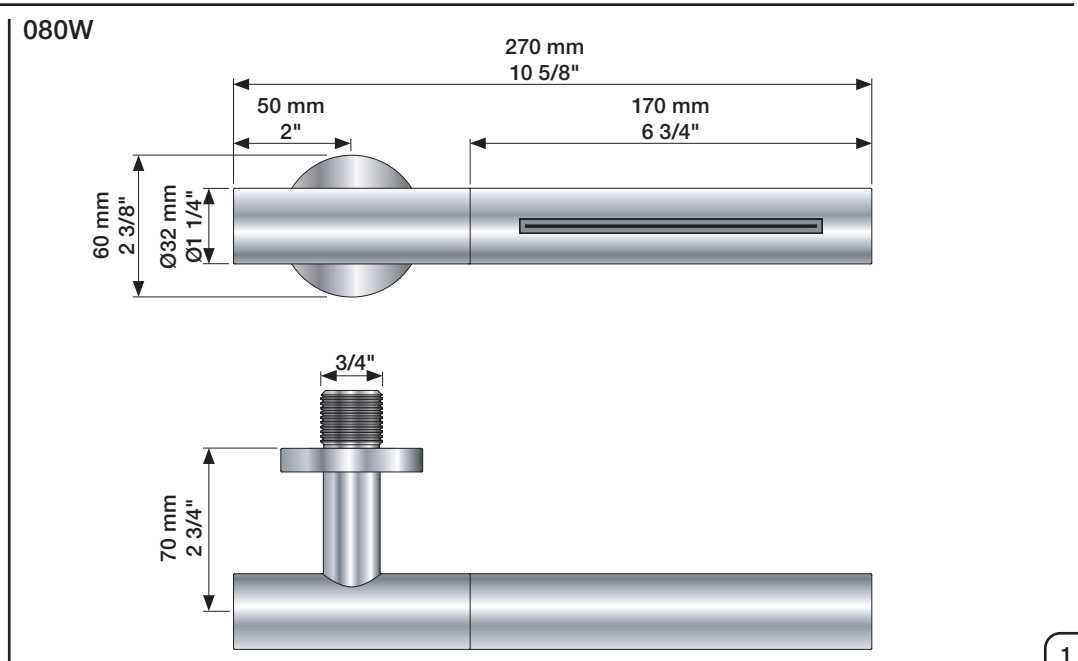

VOLA 080, 080D, 080DK, 080K, 080W

Fitting instruction  
 Montageanleitung  
 Monteringsvejledning  
 Monteringsvægledning  
 Montage hanledning  
 Manuel de montage

Data	Bar:	1	2	3	4	5
081/081K	(l/min)	8	12	14	17	19
	(Gal/min)	2.1	3.2	3.7	4.5	5.0
081D	(l/min)	14	20	25	29	32
	(Gal/min)	3.7	5.3	6.6	7.7	8.5
080W	(l/min)	23	33	40	46	52
	(Gal/min)	6.1	8.6	11	12	14
 Max. 65°C. 150°F						

 **VR161:**  
 VR161K: 7 l/min - 1.8 Gal/min  
 VR161D: 9 l/min - 2.5 Gal/min  
 VR161F: 14 l/min - 3.7 Gal/min

080W: Min. flow: 14 l/min - 3.7 Gal/min.

Extension  
Verlängerung

Forlængerdele  
Förlängning

Verlengstucken  
Modification

**T** Min. 3 mm  
Max. 65 mm

**Y** Min. 48 mm  
Max. 110 mm

T	Y	VR2019/2020
3 - 15 mm	110 - 98 mm	Std.
15 - 25 mm	98 - 88 mm	+10
25 - 35 mm	88 - 78 mm	+20
35 - 45 mm	78 - 68 mm	+30
45 - 55 mm	68 - 58 mm	+40
55 - 65 mm	58 - 48 mm	+50