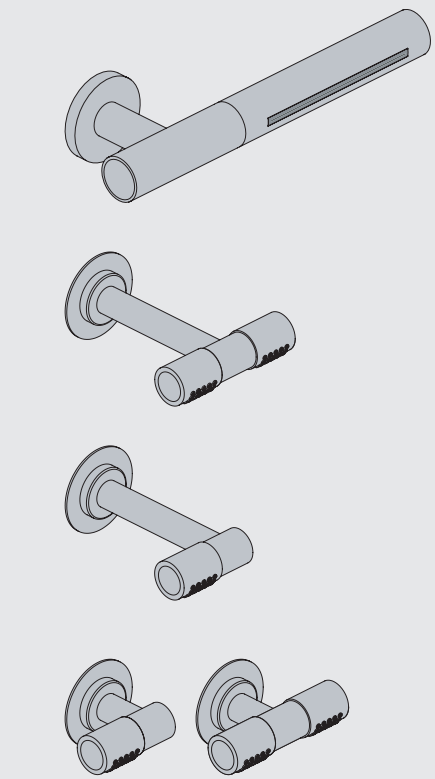

VOLA 080, 080D, 080DK, 080K, 080W

Fitting instruction  
 Montageanleitung  
 Monteringsvejledning  
 Monteringsvægledning  
 Montage hanledning  
 Manuel de montage

Data	Bar:	1	2	3	4	5
081/081K	(l/min)	8	12	14	17	19
	(Gal/min)	2.1	3.2	3.7	4.5	5.0
081D	(l/min)	14	20	25	29	32
	(Gal/min)	3.7	5.3	6.6	7.7	8.5
080W	(l/min)	23	33	40	46	52
	(Gal/min)	6.1	8.6	11	12	14
 Max. 65°C. 150°F						

 **VR161:**  
 VR161K: 7 l/min - 1.8 Gal/min  
 VR161D: 9 l/min - 2.5 Gal/min  
 VR161F: 14 l/min - 3.7 Gal/min

080W: Min. flow: 14 l/min - 3.7 Gal/min.

Extension  
Verlängerung

Forlængerdele  
Förlängning

Verlengstucken  
Modification

**T** Min. 3 mm  
Max. 65 mm

**Y** Min. 48 mm  
Max. 110 mm

T	Y	VR2019/2020
3 - 15 mm	110 - 98 mm	Std.
15 - 25 mm	98 - 88 mm	+10
25 - 35 mm	88 - 78 mm	+20
35 - 45 mm	78 - 68 mm	+30
45 - 55 mm	68 - 58 mm	+40
55 - 65 mm	58 - 48 mm	+50