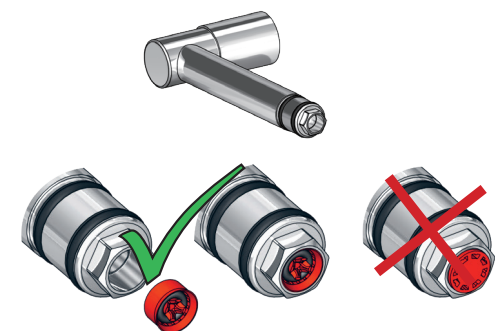

VOLA 080, 080D, 080DK, 080K, 080W

Fitting instruction  
 Montageanleitung  
 Monteringsvejledning  
 Monteringsvægledning  
 Montage hanledning  
 Manuel de montage

Data	Bar:	1	2	3	4	5
081/081K	(l/min)	8	12	14	17	19
	(Gal/min)	2.1	3.2	3.7	4.5	5.0
081D	(l/min)	14	20	25	29	32
	(Gal/min)	3.7	5.3	6.6	7.7	8.5
080W	(l/min)	23	33	40	46	52
	(Gal/min)	6.1	8.6	11	12	14
 Max. 65°C. 150°F						

 **VR161:**  
 VR161K: 7 l/min - 1.8 Gal/min  
 VR161D: 9 l/min - 2.5 Gal/min  
 VR161F: 14 l/min - 3.7 Gal/min

080W: Min. flow: 14 l/min - 3.7 Gal/min.

Extension  
Verlängerung

Forlængerdele  
Förlängning

Verlengstucken  
Modification

**T** Min. 3 mm  
Max. 65 mm

**Y** Min. 48 mm  
Max. 110 mm

T	Y	VR2019/2020
3 - 15 mm	110 - 98 mm	Std.
15 - 25 mm	98 - 88 mm	+10
25 - 35 mm	88 - 78 mm	+20
35 - 45 mm	78 - 68 mm	+30
45 - 55 mm	68 - 58 mm	+40
55 - 65 mm	58 - 48 mm	+50