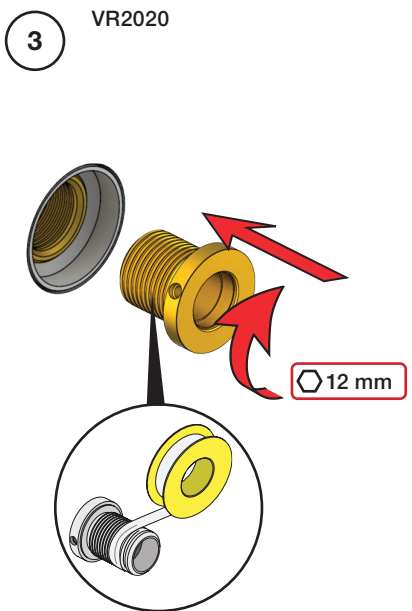

VOLA 080, 080D, 080DK, 080K, 080W

Fitting instruction  
 Montageanleitung  
 Monteringsvejledning  
 Monteringsvægledning  
 Montage hanledning  
 Manuel de montage

Data	Bar:	1	2	3	4	5
081/081K	(l/min)	8	12	14	17	19
	(Gal/min)	2.1	3.2	3.7	4.5	5.0
081D	(l/min)	14	20	25	29	32
	(Gal/min)	3.7	5.3	6.6	7.7	8.5
080W	(l/min)	23	33	40	46	52
	(Gal/min)	6.1	8.6	11	12	14
 Max. 65°C. 150°F						

Verlengstucken  
Modification

**T** Min. 3 mm  
Max. 65 mm

**Y** Min. 48 mm  
Max. 110 mm

T	Y	VR2019/2020
3 - 15 mm	110 - 98 mm	Std.
15 - 25 mm	98 - 88 mm	+10
25 - 35 mm	88 - 78 mm	+20
35 - 45 mm	78 - 68 mm	+30
45 - 55 mm	68 - 58 mm	+40
55 - 65 mm	58 - 48 mm	+50