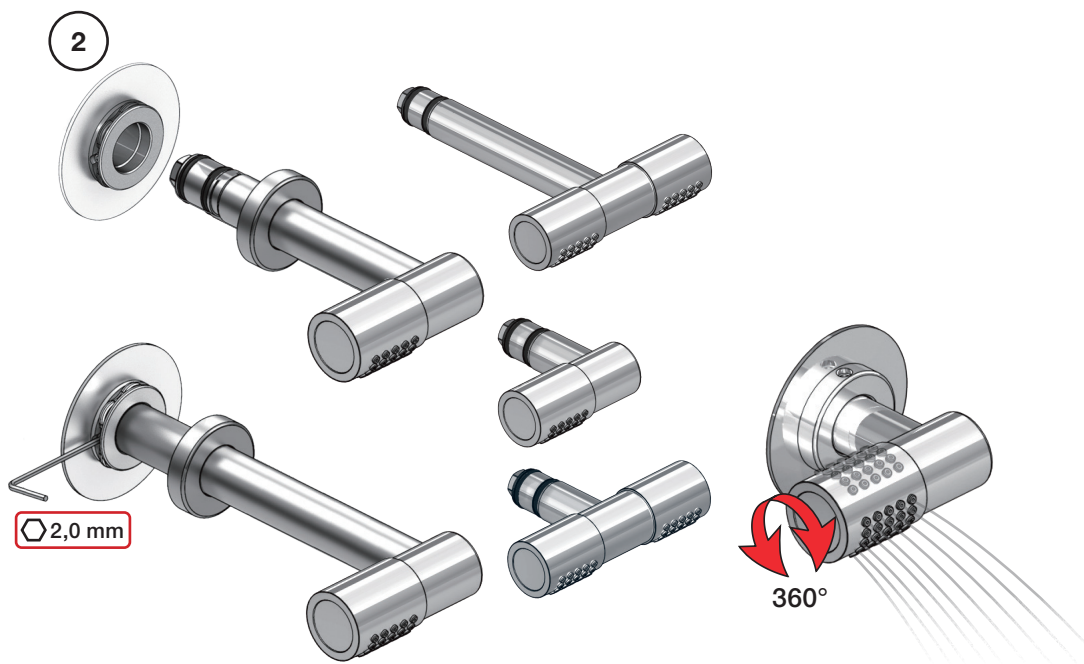

VOLA 080, 080D, 080DK, 080K, 080W

Fitting instruction  
 Montageanleitung  
 Monteringsvejledning  
 Monteringsvægledning  
 Montage hanledning  
 Manuel de montage

Data	Bar:	1	2	3	4	5
081/081K	(l/min)	8	12	14	17	19
	(Gal/min)	2.1	3.2	3.7	4.5	5.0
081D	(l/min)	14	20	25	29	32
	(Gal/min)	3.7	5.3	6.6	7.7	8.5
080W	(l/min)	23	33	40	46	52
	(Gal/min)	6.1	8.6	11	12	14
 Max. 65°C. 150°F						

 **VR161:**  
 VR161K: 7 l/min - 1.8 Gal/min  
 VR161D: 9 l/min - 2.5 Gal/min  
 VR161F: 14 l/min - 3.7 Gal/min

080W: Min. flow: 14 l/min - 3.7 Gal/min.

Extension  
Verlängerung

Forlængerdele  
Förlängning

Verlengstucken  
Modification

**T** Min. 3 mm  
Max. 65 mm

**Y** Min. 48 mm  
Max. 110 mm

T	Y	VR2019/2020
3 - 15 mm	110 - 98 mm	Std.
15 - 25 mm	98 - 88 mm	+10
25 - 35 mm	88 - 78 mm	+20
35 - 45 mm	78 - 68 mm	+30
45 - 55 mm	68 - 58 mm	+40
55 - 65 mm	58 - 48 mm	+50