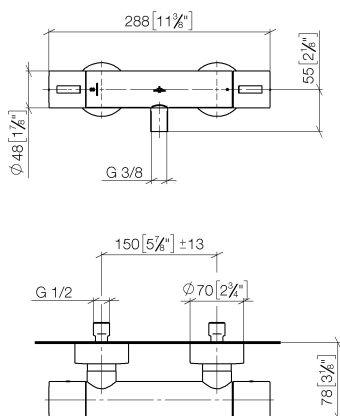

Душ - L´AURA

Термостат для душа для настенного монтажа - хром

Артикульный номер: 34 442 969-00

- отвод для душа 3/8"
- накладные розетки \varnothing 70 мм
- штихмас 150 мм \pm 13 мм
- поворотный переключатель с регулированием расхода и функцией запирания
- с регулированием расхода
- Группа смесителей согл. DIN 4109: 1
- Защищён от обратного потока.

хром

Для данного артикула требуются комплектующие.

размерный чертеж

mm [inches]

Все величины в мм / дюймах = мм x 0,0394