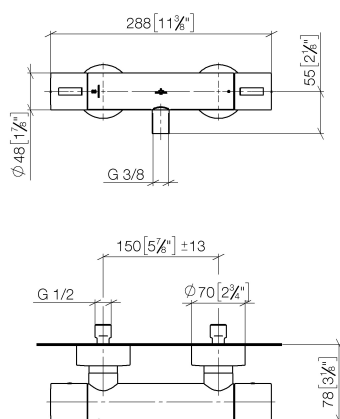

Душ - L'AURA

Термостат для душа для настенного монтажа - хром

Артикулный номер: 34 442 969-00

- отвод для душа 3/8"
- накладные розетки Ø 70 мм
- штихмас 150 мм ± 13 мм
- поворотный переключатель с регулированием расхода и функцией запираения
- с регулированием расхода
- Группа смесителей согл. DIN 4109: 1
- Защищён от обратного потока.

хром

Для данного артикула требуются комплектующие.

размерный чертеж

mm [inches]

Все величины в мм / дюймах = мм x 0,0394

Душ - L'AURA

Термостат для душа для настенного монтажа - хром

Артикульный номер: 34 442 969-00

Другие варианты поверхностей

Другие поверхности по запросу (x-tra Service)

Душ - L'AURA

Термостат для душа для настенного монтажа - хром

Артикулльный номер: 34 442 969-00

12 202 979-00

Адаптер для отвода для
душа 3/8" x 1/2" - хром