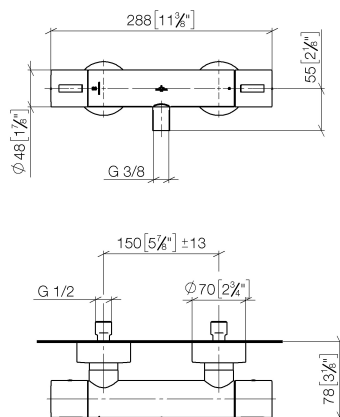

## Душ - L´AURA

Термостат для душа для настенного монтажа - хром

Артикульный номер: 34 442 969-00

- отвод для душа 3/8"
- накладные розетки Ø 70 мм
- штихмас 150 мм ± 13 мм
- поворотный переключатель с регулированием расхода и функцией запираения
- с регулированием расхода
- Группа смесителей согл. DIN 4109: 1
- Защищён от обратного потока.

## размерный чертеж

mm [inches]

Все величины в мм / дюймах = мм x 0,0394

Душ - L´AURA

Термостат для душа для настенного монтажа - хром

Артикульный номер: 34 442 969-00

### Спецификация запасных частей

№	Артикульный №	Наименование	Расходуемое кол-во
1	90 17 33 015 00-00		2
2	90 15 02 070 00 90	термостатный картридж Ø 39 x 92 мм, 26 л/мин. -	1
3	09 30 40 010 90	регулятор -	1
4	04 31 20 530 00 90		1
5	04 11 04 030 00 90	S-эксцентрик G1/2 x G3/4 -	2
6	90 31 20 512 00-00	крышка - хром	2
7	09 29 30 050 90		2
8	04 31 20 540 00 90		1
9	09 24 77 008-00		2
10	90 90 03 236 00 90		1
11	90 30 40 017 00 90		1
12	09 14 10 010 90	O-Ring EPDM 70 17,0 x 2,0 мм -	1
13	09 31 20 511-00		1
14	09 21 02 069-00	чехол Ø 22 x 31 мм - хром	1