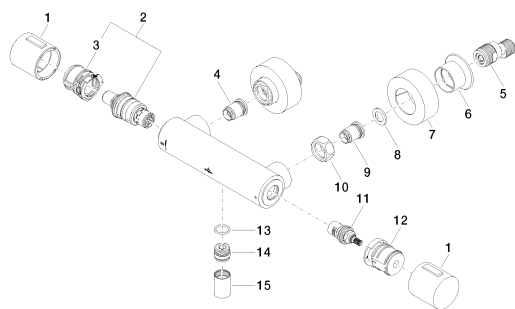

## размерный чертеж

mm [inches]

Все величины в мм / дюймах = мм x 0,0394

Душ - L´AURA

Термостат для душа для настенного монтажа - хром

Артикульный номер: 34 442 969-00

### Спецификация запасных частей

№	Артикульный №	Наименование	Расходуемое кол-во
1	90 17 33 015 00-00		2
2	90 15 02 070 00 90	термостатный картридж Ø 39 x 92 мм, 26 л/мин. -	1
3	09 30 40 010 90	регулятор -	1
4	04 31 20 530 00 90		1
5	04 11 04 030 00 90	S-эксцентрик G1/2 x G3/4 -	2
6	90 31 20 512 00-00	крышка - хром	2
7	09 29 30 050 90		2
8	04 31 20 540 00 90		1
9	09 24 77 008-00		2
10	90 90 03 236 00 90		1
11	90 30 40 017 00 90		1
12	09 14 10 010 90	O-Ring EPDM 70 17,0 x 2,0 мм -	1
13	09 31 20 511-00		1
14	09 21 02 069-00	чехол Ø 22 x 31 мм - хром	1