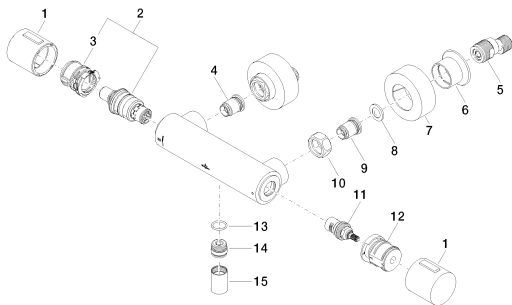

Душ - L'AURA

Термостат для душа для настенного монтажа - хром

Артикульный номер: 34 442 969-00

Спецификация запасных частей

№	Артикульный №	Наименование	Расходуемое кол-во
1	90 17 33 015 00-00		2
2	90 15 02 070 00 90	термостатный картридж Ø 39 x 92 мм, 26 л/мин. -	1
3	09 30 40 010 90	регулятор -	1
4	04 31 20 530 00 90		1
5	04 11 04 030 00 90	S-эксцентрик G1/2 x G3/4 -	2
6	90 31 20 512 00-00	крышка - хром	2
7	09 29 30 050 90		2
8	04 31 20 540 00 90		1
9	09 24 77 008-00		2
10	90 90 03 236 00 90		1
11	90 30 40 017 00 90		1
12	09 14 10 010 90	O-Ring EPDM 70 17,0 x 2,0 мм -	1
13	09 31 20 511-00		1
14	09 21 02 069-00	чехол Ø 22 x 31 мм - хром	1