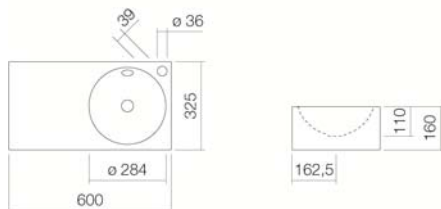

600 x 325 x 160 mm

Material

Glasierter Stahl

Nettogewicht

6,60 kg

Montage

für den Wandanschluss

Zubehör

#### Ausschreibungstext

Waschtisch, rechteckig, 600 x 325 mm, Beckenmulde kreisförmig rechts, innen und außen glasiert, Weiß, Höhe 160 mm, mit Hahnloch und Überlauf, inklusive Befestigungsset und Überlaufgarnitur