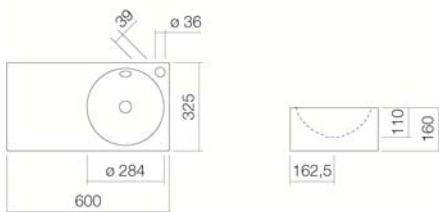

#### Kenmerken

Artikelomschrijving  
Artikelnummer  
Standaard kleur  
Speciale oppervlak

Uitvoering  
Uitvoeringsvarianten  
Afmetingen  
Materiaal  
Nettogewicht  
Montage  
Accessoires

WT.IC600H.R

4240200000

voor de wandaansluiting

Sifon SI.2, Sifon SI.3, Hoekstopkraan-bekleding EV.3,

Afvoerplug VT.1, Handdoekhouder voorzijde HTH.600.1,

Handdoekhouder rechts HTH.220.R2

Optimaal neervalpunt ca.95 – 125 mm vanaf midden kraangat.

#### Kranen verwijzing

Alleen kranen met een rechte uitloop (incl. perlator/straal-breker) naar beneden geven een optimale waterstraalopvang (raakhoek: 90°).

---

#### Specificatie

Wastafel, rechthoekig, 600 x 325 mm, ronde waskom rechts, van binnen en buiten geglazuurd, wit, hoogte 160 mm, met kraangat en overloop, inclusief bevestigingsset en overloopgarnituur